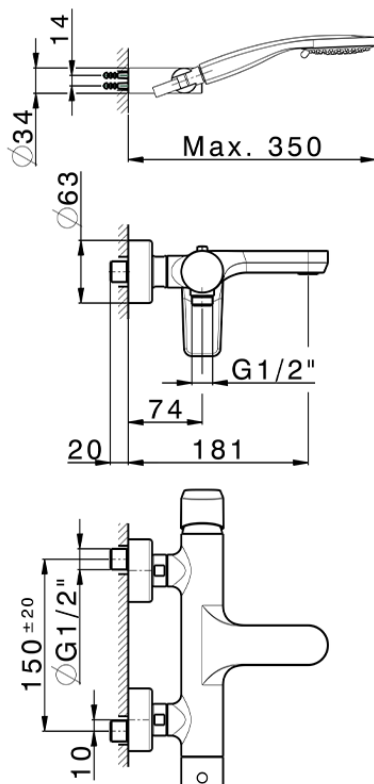

Miscelatore monocomando vasca completo ROCK&ROLL_RK000120

RK000120

<https://www.cisal.it/miscelatore-monocomando-vasca-completo-rockroll-rk000120>

2025-08-19