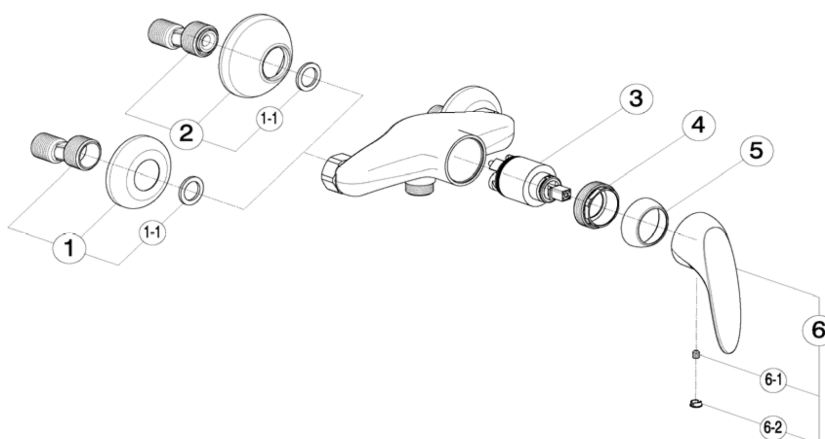

## Miscelatore monocomando doccia FLASH\_FL000440

### FL 00044

NR.	DESCRIZIONE DESCRIPTION BESCHREIBUNG DESCRIPTION	N.CODICE CODE NO. WERSKNR. NR.CODE	NR.	DESCRIZIONE DESCRIPTION BESCHREIBUNG DESCRIPTION	N.CODICE CODE NO. WERSKNR. NR.CODE	NR.	DESCRIZIONE DESCRIPTION BESCHREIBUNG DESCRIPTION	N.CODICE CODE NO. WERSKNR. NR.CODE
1	Eccentrico con rosone Excentric connection with escutcheon S - Anschluss m.Rosette Excentrique + rosace	ZZ927300	6	Leva monocomando "FL" Lever "FL" Hebel "FL" Levier "FL"	ZZ940780			
1-1	Guarnizione NBR 90 SH. 24x16x2,7 Gasket NBR 90 SH. 24x16x2,7 Dichtung NBR 90 SH. 24x14x2,7 Joint NBR 90 SH. 24x14x2,7	ZZ926890	6-1	Grano punta coppa inox M5x6 Screw-stainless steel M5x6 Madenschraube M.5x6 Vis speciale inox M5x6	ZZ940630			
2	Eccentrico con rosone Excentric connection with escutcheon S - Anschluss m.Rosette Excentrique + rosace	ZZ928480	6-2	Placchetta per leva Cap for lever Abdeckkappe f/Hebel Plaquette levier	ZZ927100			
3	Cartuccia monocomando Mixing valve Kartusche Cartouche mitigeurs	ZZ940340						
4	Calotta bloccaggio cartuccia Nut for mixing valve Mutter f/kartusche Ecrou pour cartouche	ZZ940660						
5	Copricartuccia senza ideogrammi Escutcheon cartridge without ideogram Abdeckkappe ohne Ideogramm Couvre-cartouche sans ideogramme	ZZ940650						