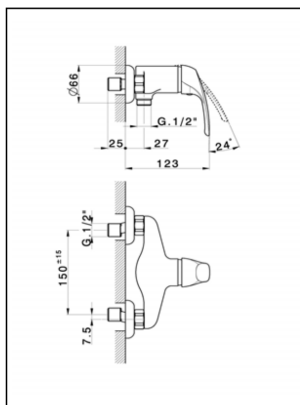

### FL 00044

NR.	DESCRIZIONE DESCRIPTION BESCHREIBUNG DESCRIPTION	N.CODICE CODE NO. WERSKNR. NR.CODE	NR.	DESCRIZIONE DESCRIPTION BESCHREIBUNG DESCRIPTION	N.CODICE CODE NO. WERSKNR. NR.CODE	NR.	DESCRIZIONE DESCRIPTION BESCHREIBUNG DESCRIPTION	N.CODICE CODE NO. WERSKNR. NR.CODE
1	Eccentrico con rosone Excentric connection with escutcheon S - Anschluss m.Rosette Excentrique + rosace	ZZ927300	6	Leva monocomando "FL" Lever "FL" Hebel "FL" Levier "FL"	ZZ940780			
1-1	Guarnizione NBR 90 SH. 24x16x2,7 Gasket NBR 90 SH. 24x16x2,7 Dichtung NBR 90 SH. 24x14x2,7 Joint NBR 90 SH. 24x14x2,7	ZZ926890	6-1	Grano punta coppa inox M5x6 Screw-stainless steel M5x6 Madenschraube M.5x6 Vis speciale inox M5x6	ZZ940630			
2	Eccentrico con rosone Excentric connection with escutcheon S - Anschluss m.Rosette Excentrique + rosace	ZZ928480	6-2	Placchetta per leva Cap for lever Abdeckkappe f/Hebel Plaquette levier	ZZ927100			
3	Cartuccia monocomando Mixing valve Kartusche Cartouche mitigeurs	ZZ940340						
4	Calotta bloccaggio cartuccia Nut for mixing valve Mutter f/kartusche Ecrou pour cartouche	ZZ940660						
5	Copricartuccia senza ideogrammi Escutcheon cartridge without ideogram Abdeckkappe ohne Ideogramm Couvre-cartouche sans ideogramme	ZZ940650						