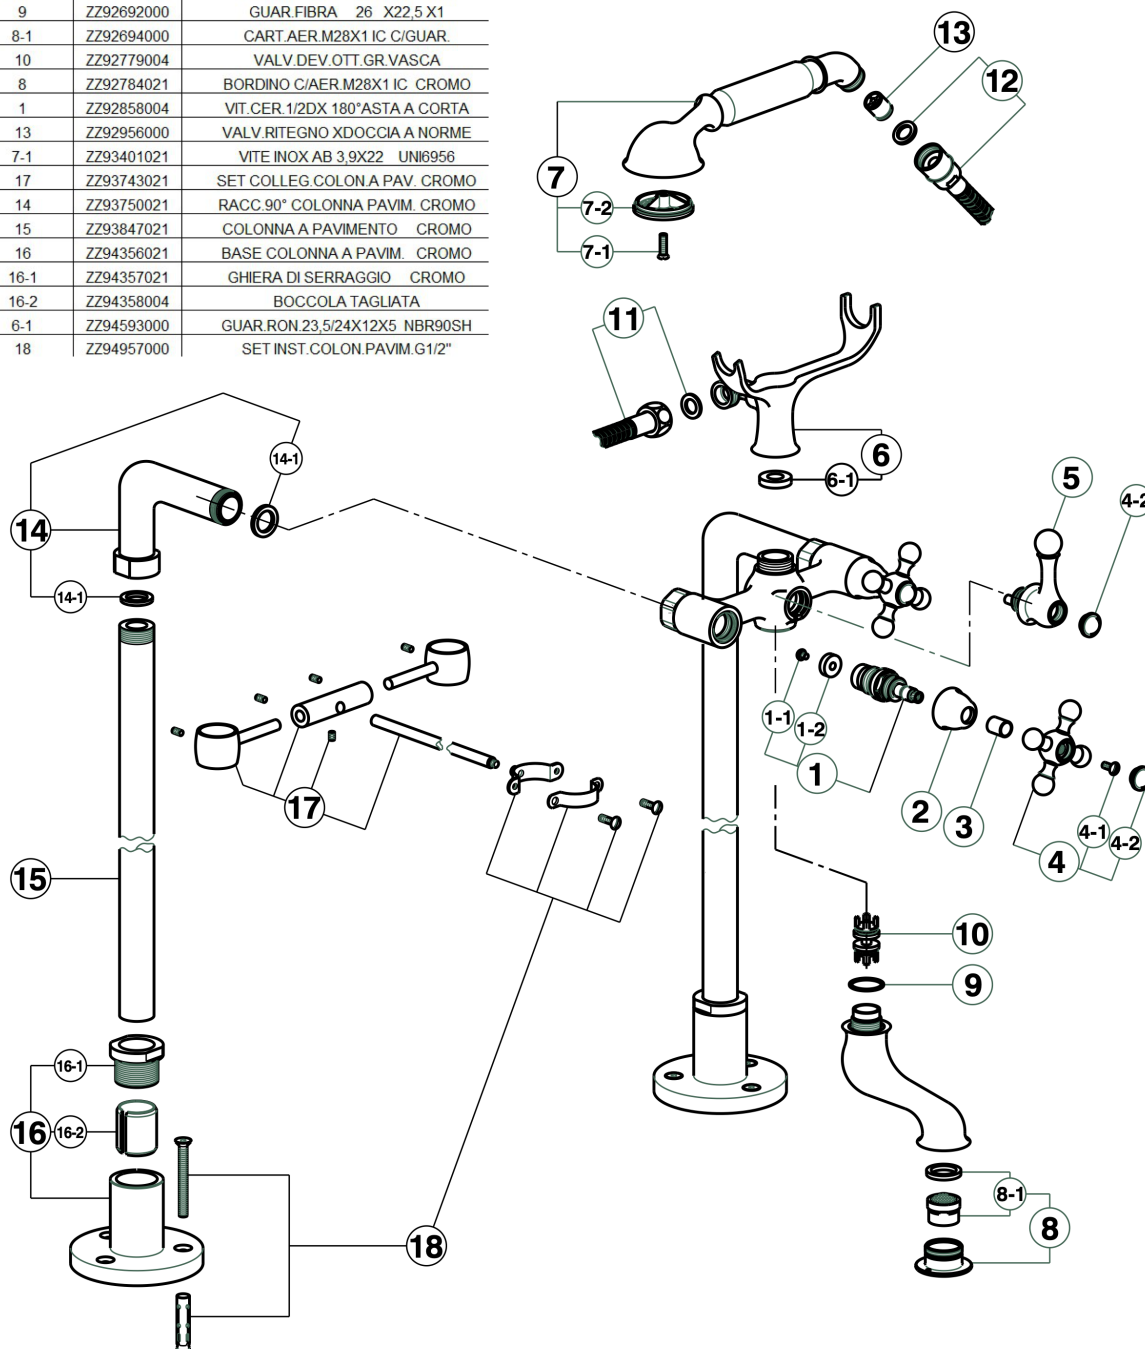

Miscelatore vasca colonne pavimento ARCANA CERAMIC_AC004200

TABELLA RICAMBI AC 00420 0 21

NUMERO	CODICE	DESCRIZIONE
7	DS01411021	DOCCIA ARCANA CROMO
11/12	ZA00901021	FLX 150-14 1/2CNx1/2DA CROMO
1	ZZ90257021	DEVIAT.GR.VASCA A MONT CROMO
4	ZZ90307021	MAN.A C/VITE E PLACC. CROMO
7-2	ZZ90544000	DIFFUSORE DOC.NIR-A C/OR MONT
6	ZZ92188021	SUP.DOC.GR.VAS AR COMP. CROMO
4-1	ZZ92609000	VITE M 4,5X10 TB TC ZIGR
4-2	ZZ92617021	PLACC.A VITE MAN.A CROMO
3	ZZ92619021	TUB.COPRIASTA.A H15,5 CROMO
2	ZZ92652021	CAPP.COPRIV.D32 H21 AC CROMO
14-1	ZZ92689000	GUAR.24 X16 X2,7 NBR90SH
9	ZZ92692000	GUAR.FIBRA 26 X22,5 X1
8-1	ZZ92694000	CART.AER.M28X1 IC C/GUAR.
10	ZZ92779004	VALV.DEV.OTT.GR.VASCA
8	ZZ92784021	BORDINO C/AER.M28X1 IC CROMO
1	ZZ92858004	VIT.CER.1/2DX 180°ASTA A CORTA
13	ZZ92956000	VALV.RITEGNO XDOCCIA A NORME
7-1	ZZ93401021	VITE INOX AB 3,9X22 UNI6956
17	ZZ93743021	SET COLLEG.COLON.A PAV. CROMO
14	ZZ93750021	RACC.90° COLONNA PAVIM. CROMO
15	ZZ93847021	COLONNA A PAVIMENTO CROMO
16	ZZ94356021	BASE COLONNA A PAVIM. CROMO
16-1	ZZ94357021	GHIERA DI SERRAGGIO CROMO
16-2	ZZ94358004	BOCCOLA TAGLIATA
6-1	ZZ94593000	GUAR.RON.23,5/24X12X5 NBR90SH
18	ZZ94957000	SET INST.COLON.PAVIM.G1/2"

AC004200

<https://www.cisal.it/miscelatore-vasca-colonne-pavimento-arcana-ceramic-ac004200>

2026-04-08