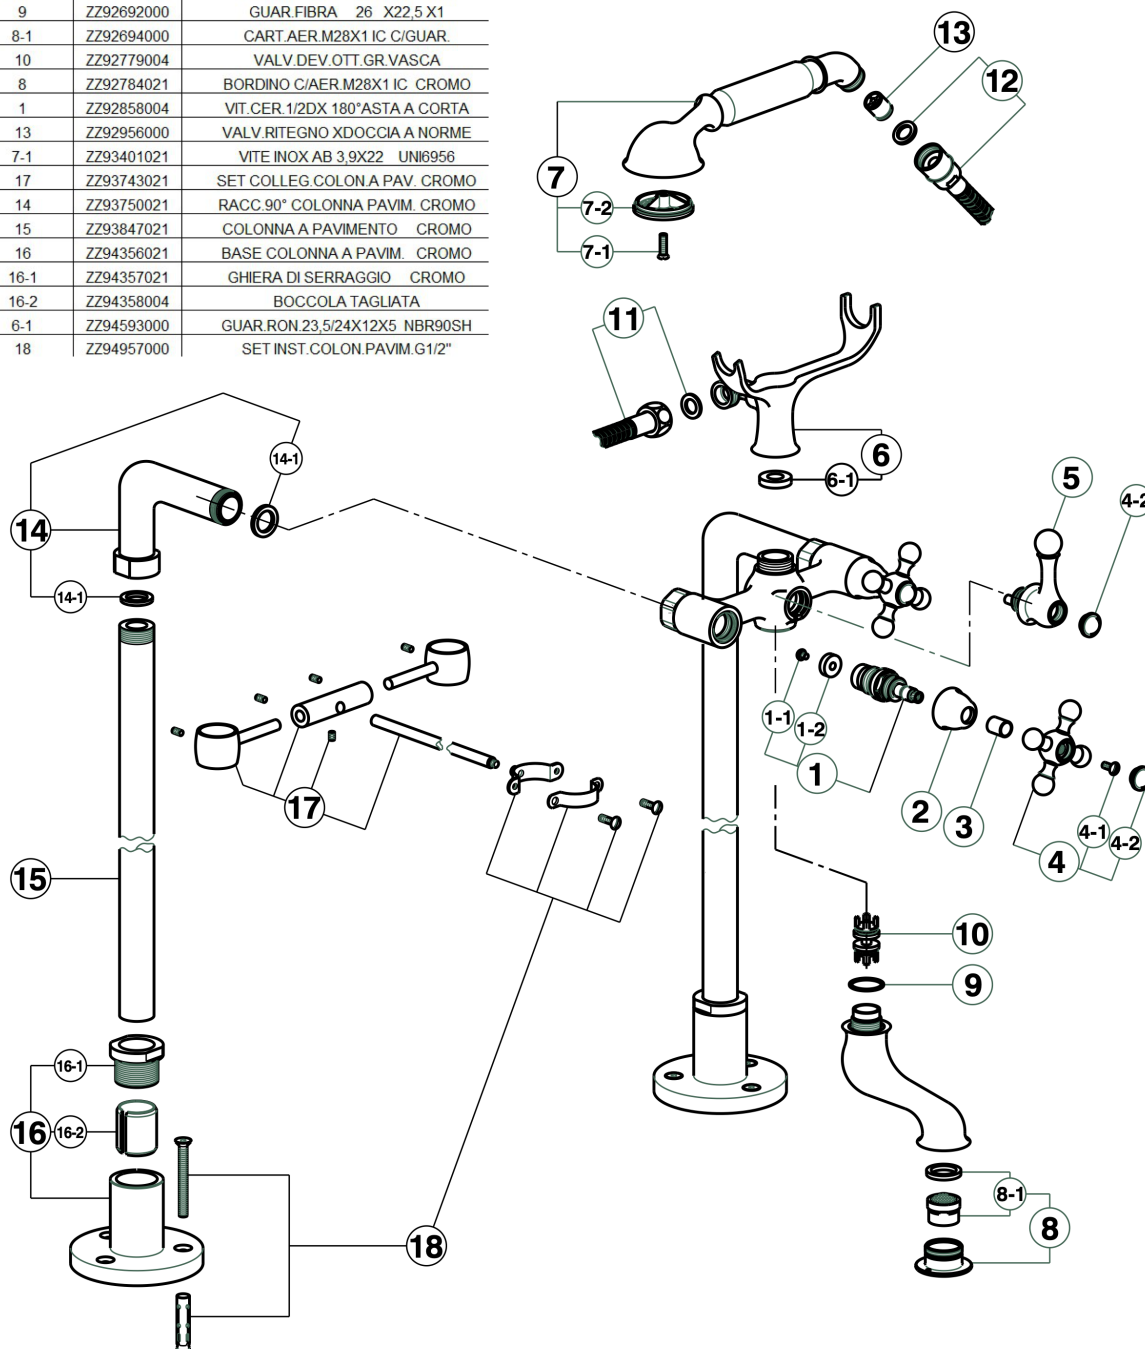

## Miscelatore vasca colonne pavimento ARCANA CERAMIC\_AC004200

TABELLA RICAMBI AC 00420 0 21

NUMERO	CODICE	DESCRIZIONE
7	DS01411021	DOCCIA ARCANA CROMO
11/12	ZA00901021	FLX 150-14 1/2CNx1/2DA CROMO
1	ZZ90257021	DEVIAT.GR.VASCA A MONT CROMO
4	ZZ90307021	MAN.A C/VITE E PLACC. CROMO
7-2	ZZ90544000	DIFFUSORE DOC.NIR-A C/OR MONT
6	ZZ92188021	SUP.DOC.GR.VAS AR COMP. CROMO
4-1	ZZ92609000	VITE M 4,5X10 TB TC ZIGR
4-2	ZZ92617021	PLACC.A VITE MAN.A CROMO
3	ZZ92619021	TUB.COPRIASTA.A H15,5 CROMO
2	ZZ92652021	CAPP.COPRIV.D32 H21 AC CROMO
14-1	ZZ92689000	GUAR.24 X16 X2,7 NBR90SH
9	ZZ92692000	GUAR.FIBRA 26 X22,5 X1
8-1	ZZ92694000	CART.AER.M28X1 IC C/GUAR.
10	ZZ92779004	VALV.DEV.OTT.GR.VASCA
8	ZZ92784021	BORDINO C/AER.M28X1 IC CROMO
1	ZZ92858004	VIT.CER.1/2DX 180°ASTA A CORTA
13	ZZ92956000	VALV.RITEGNO XD OCCIA A NORME
7-1	ZZ93401021	VITE INOX AB 3,9X22 UNI6956
17	ZZ93743021	SET COLLEG.COLON.A PAV. CROMO
14	ZZ93750021	RACC.90° COLONNA PAVIM. CROMO
15	ZZ93847021	COLONNA A PAVIMENTO CROMO
16	ZZ94356021	BASE COLONNA A PAVIM. CROMO
16-1	ZZ94357021	GHIERA DI SERRAGGIO CROMO
16-2	ZZ94358004	BOCCOLA TAGLIATA
6-1	ZZ94593000	GUAR.RON.23,5/24X12X5 NBR90SH
18	ZZ94957000	SET INST.COLON.PAVIM.G1/2"

AC004200

<https://www.cisal.it/miscelatore-vasca-colonne-pavimento-arcana-ceramic-ac004200>

2026-05-26