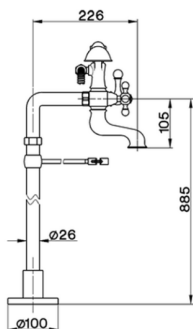

Miscelatore vasca colonne pavimento ARCANA CERAMIC_AC004200

MODELLO **AC004200**

Miscelatore vasca colonne pavimento, supporto doccia su forcella, doccia monogetto Arcana, flex Ottone 150 cm

FINITURE DISPONIBILI

-  **21** 21 Cromo
-  **24** 24 Oro
-  **26** 26 Vecchio Rame
-  **27** 27 Vecchio Bronzo
-  **74** 74 Cromo/Oro

CARATTERISTICHE