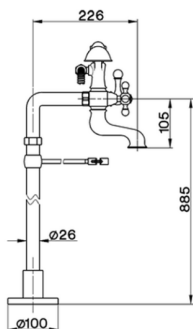

Miscelatore vasca colonne pavimento ARCANA CERAMIC_AC004200

MODELLO **AC004200**

Miscelatore vasca colonne pavimento, supporto doccia su forcella, doccia monogetto Arcana, flex Ottone 150 cm

FINITURE DISPONIBILI

-  **21** 21 Cromo
-  **24** 24 Oro
-  **26** 26 Vecchio Rame
-  **27** 27 Vecchio Bronzo
-  **74** 74 Cromo/Oro

CARATTERISTICHE

Miscelatore vasca colonne pavimento ARCANA CERAMIC_AC004200

TABELLA RICAMBI AC 00420 0 21

NUMERO	CODICE	DESCRIZIONE
7	DS01411021	DOCCIA ARCANA CROMO
11/12	ZA00901021	FLX 150-14 1/2CNx1/2DA CROMO
1	ZZ90257021	DEVIAT.GR.VASCA A MONT CROMO
4	ZZ90307021	MAN.A C/VITE E PLACC. CROMO
7-2	ZZ90544000	DIFFUSORE DOC.NIR-A C/OR MONT
6	ZZ92188021	SUP.DOC.GR.VAS AR COMP. CROMO
4-1	ZZ92609000	VITE M 4,5X10 TB TC ZIGR
4-2	ZZ92617021	PLACC.A VITE MAN.A CROMO
3	ZZ92619021	TUB.COPRIASTA.A H15,5 CROMO
2	ZZ92652021	CAPP.COPRIV.D32 H21 AC CROMO
14-1	ZZ92689000	GUAR.24 X16 X2,7 NBR90SH
9	ZZ92692000	GUAR.FIBRA 26 X22,5 X1
8-1	ZZ92694000	CART.AER.M28X1 IC C/GUAR.
10	ZZ92779004	VALV.DEV.OTT.GR.VASCA
8	ZZ92784021	BORDINO C/AER.M28X1 IC CROMO
1	ZZ92858004	VIT.CER.1/2DX 180°ASTA A CORTA
13	ZZ92956000	VALV.RITEGNO XD OCCIA A NORME
7-1	ZZ93401021	VITE INOX AB 3,9X22 UNI6956
17	ZZ93743021	SET COLLEG.COLON.A PAV. CROMO
14	ZZ93750021	RACC.90° COLONNA PAVIM. CROMO
15	ZZ93847021	COLONNA A PAVIMENTO CROMO
16	ZZ94356021	BASE COLONNA A PAVIM. CROMO
16-1	ZZ94357021	GHIERA DI SERRAGGIO CROMO
16-2	ZZ94358004	BOCCOLA TAGLIATA
6-1	ZZ94593000	GUAR.RON.23,5/24X12X5 NBR90SH
18	ZZ94957000	SET INST.COLON.PAVIM.G1/2"