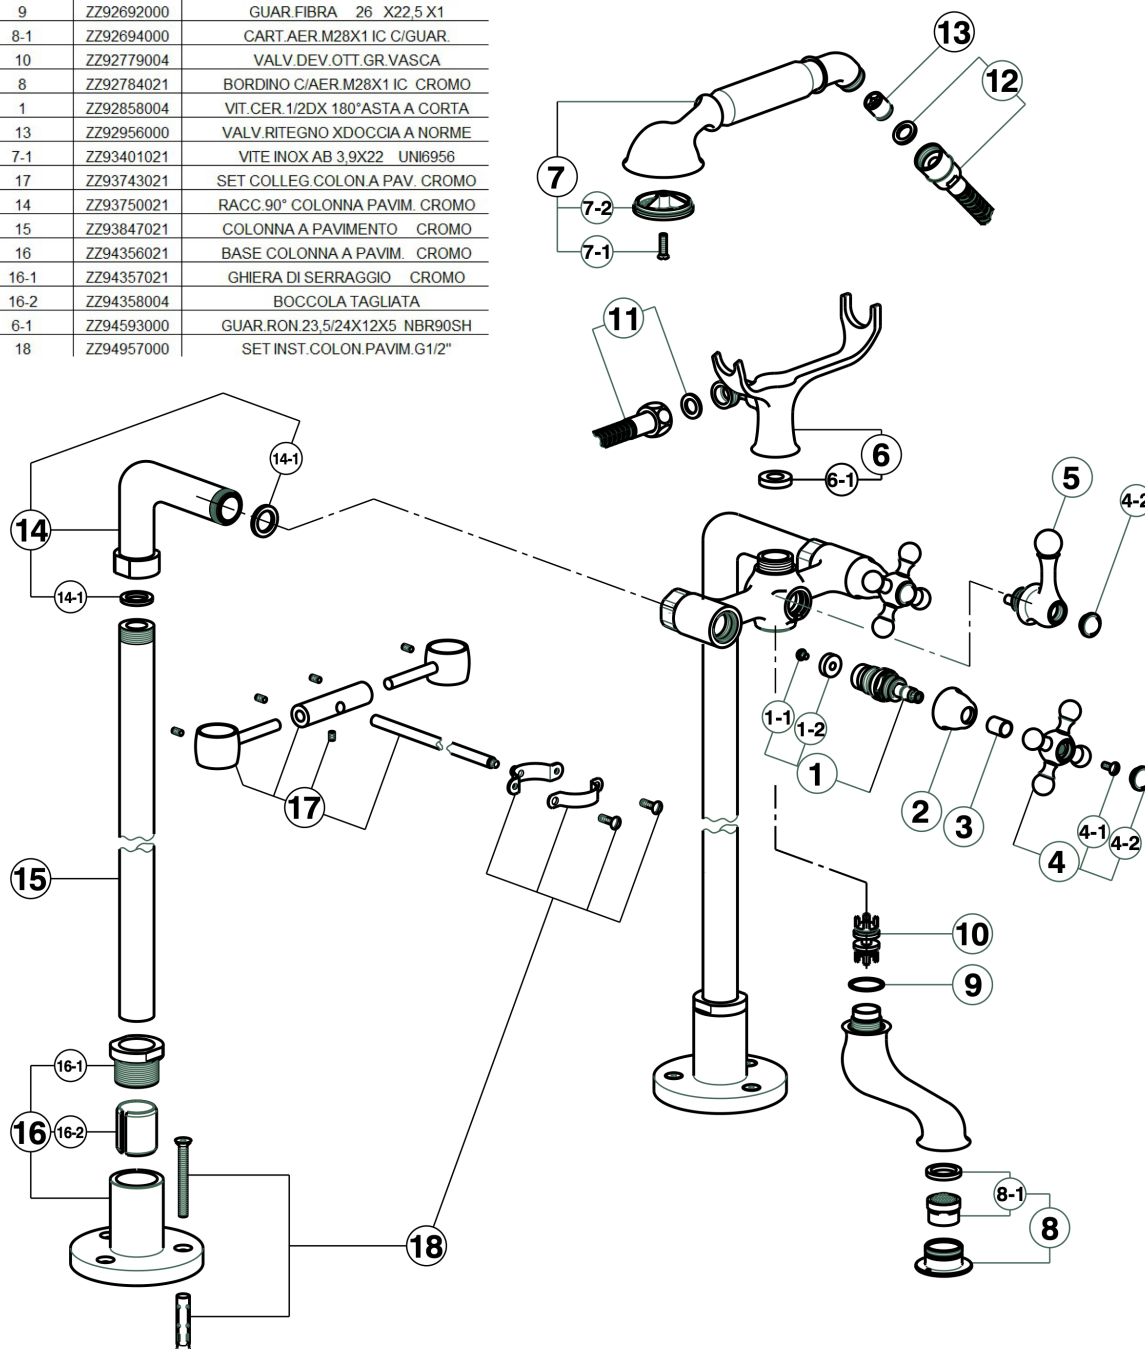

Miscelatore vasca colonne pavimento ARCANA CERAMIC_AC004200

MODELLO **AC004200**

Miscelatore vasca colonne pavimento, supporto doccia su forcella, doccia monogetto Arcana, flex Ottone 150 cm

FINITURE DISPONIBILI

-  **21** 21 Cromo
-  **24** 24 Oro
-  **26** 26 Vecchio Rame
-  **27** 27 Vecchio Bronzo
-  **74** 74 Cromo/Oro

CARATTERISTICHE

Miscelatore vasca colonne pavimento ARCANA CERAMIC_AC004200

TABELLA RICAMBI AC 00420 0 21

NUMERO	CODICE	DESCRIZIONE
7	DS01411021	DOCCIA ARCANA CROMO
11/12	ZA00901021	FLX 150-14 1/2CNx1/2DA CROMO
1	ZZ90257021	DEVIAT.GR.VASCA A MONT CROMO
4	ZZ90307021	MAN.A C/VITE E PLACC. CROMO
7-2	ZZ90544000	DIFFUSORE DOC.NIR-A C/OR MONT
6	ZZ92188021	SUP.DOC.GR.VAS AR COMP. CROMO
4-1	ZZ92609000	VITE M 4,5X10 TB TC ZIGR
4-2	ZZ92617021	PLACC.A VITE MAN.A CROMO
3	ZZ92619021	TUB.COPRIASTA.A H15,5 CROMO
2	ZZ92652021	CAPP.COPRIV.D32 H21 AC CROMO
14-1	ZZ92689000	GUAR.24 X16 X2,7 NBR90SH
9	ZZ92692000	GUAR.FIBRA 26 X22,5 X1
8-1	ZZ92694000	CART.AER.M28X1 IC C/GUAR.
10	ZZ92779004	VALV.DEV.OTT.GR.VASCA
8	ZZ92784021	BORDINO C/AER.M28X1 IC CROMO
1	ZZ92858004	VIT.CER.1/2DX 180°ASTA A CORTA
13	ZZ92956000	VALV.RITEGNO XD OCCIA A NORME
7-1	ZZ93401021	VITE INOX AB 3,9X22 UNI6956
17	ZZ93743021	SET COLLEG.COLON.A PAV. CROMO
14	ZZ93750021	RACC.90° COLONNA PAVIM. CROMO
15	ZZ93847021	COLONNA A PAVIMENTO CROMO
16	ZZ94356021	BASE COLONNA A PAVIM. CROMO
16-1	ZZ94357021	GHIERA DI SERRAGGIO CROMO
16-2	ZZ94358004	BOCCOLA TAGLIATA
6-1	ZZ94593000	GUAR.RON.23,5/24X12X5 NBR90SH
18	ZZ94957000	SET INST.COLON.PAVIM.G1/2"

AC004200

<https://www.cisal.it/miscelatore-vasca-colonne-pavimento-arcana-ceramic-ac004200>

2026-05-26