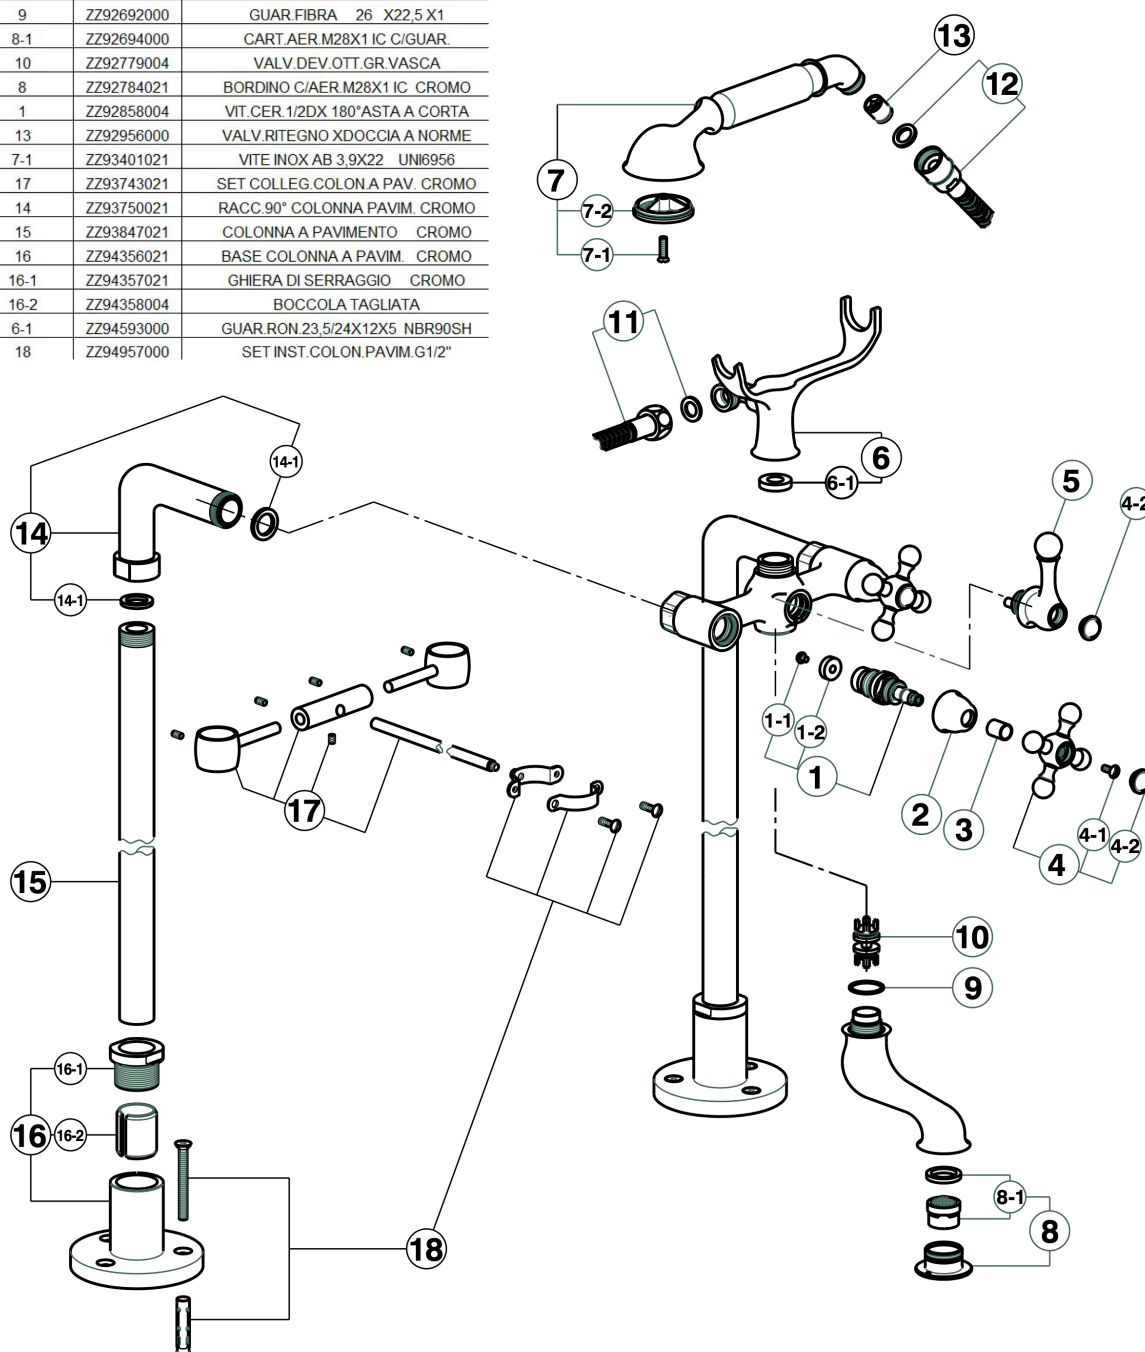

Miscelatore vasca colonne pavimento ARCANA CERAMIC_AC004200

TABELLA RICAMBI AC 00420 0 21

NUMERO	CODICE	DESCRIZIONE
7	DS01411021	DOCCIA ARCANA CROMO
11/12	ZA00901021	FLX 150-14 1/2CNx1/2DA CROMO
1	ZZ90257021	DEVIAT.GR.VASCA A MONT CROMO
4	ZZ90307021	MAN.A C/VITE E PLACC. CROMO
7-2	ZZ90544000	DIFFUSORE DOC.NIR-A C/OR MONT
6	ZZ92188021	SUP.DOC.GR.VAS AR COMP. CROMO
4-1	ZZ92609000	VITE M 4,5X10 TB TC ZIGR
4-2	ZZ92617021	PLACC.A VITE MAN.A CROMO
3	ZZ92619021	TUB.COPRIASTA.A H15,5 CROMO
2	ZZ92652021	CAPP.COPRIV.D32 H21 AC CROMO
14-1	ZZ92689000	GUAR.24 X16 X2,7 NBR90SH
9	ZZ92692000	GUAR.FIBRA 26 X22,5 X1
8-1	ZZ92694000	CART.AER.M28X1 IC C/GUAR.
10	ZZ92779004	VALV.DEV.OTT.GR.VASCA
8	ZZ92784021	BORDINO C/AER.M28X1 IC CROMO
1	ZZ92858004	VIT.CER.1/2DX 180°ASTA A CORTA
13	ZZ92956000	VALV.RITEGNO XD OCCIA A NORME
7-1	ZZ93401021	VITE INOX AB 3,9X22 UNI6956
17	ZZ93743021	SET COLLEG.COLON.A PAV. CROMO
14	ZZ93750021	RACC.90° COLONNA PAVIM. CROMO
15	ZZ93847021	COLONNA A PAVIMENTO CROMO
16	ZZ94356021	BASE COLONNA A PAVIM. CROMO
16-1	ZZ94357021	GHIERA DI SERRAGGIO CROMO
16-2	ZZ94358004	BOCCOLA TAGLIATA
6-1	ZZ94593000	GUAR.RON.23,5/24X12X5 NBR90SH
18	ZZ94957000	SET INST.COLON.PAVIM.G1/2"

AC004200

<https://www.cisal.it/miscelatore-vasca-colonne-pavimento-arcana-ceramic-ac004200>

2026-06-20