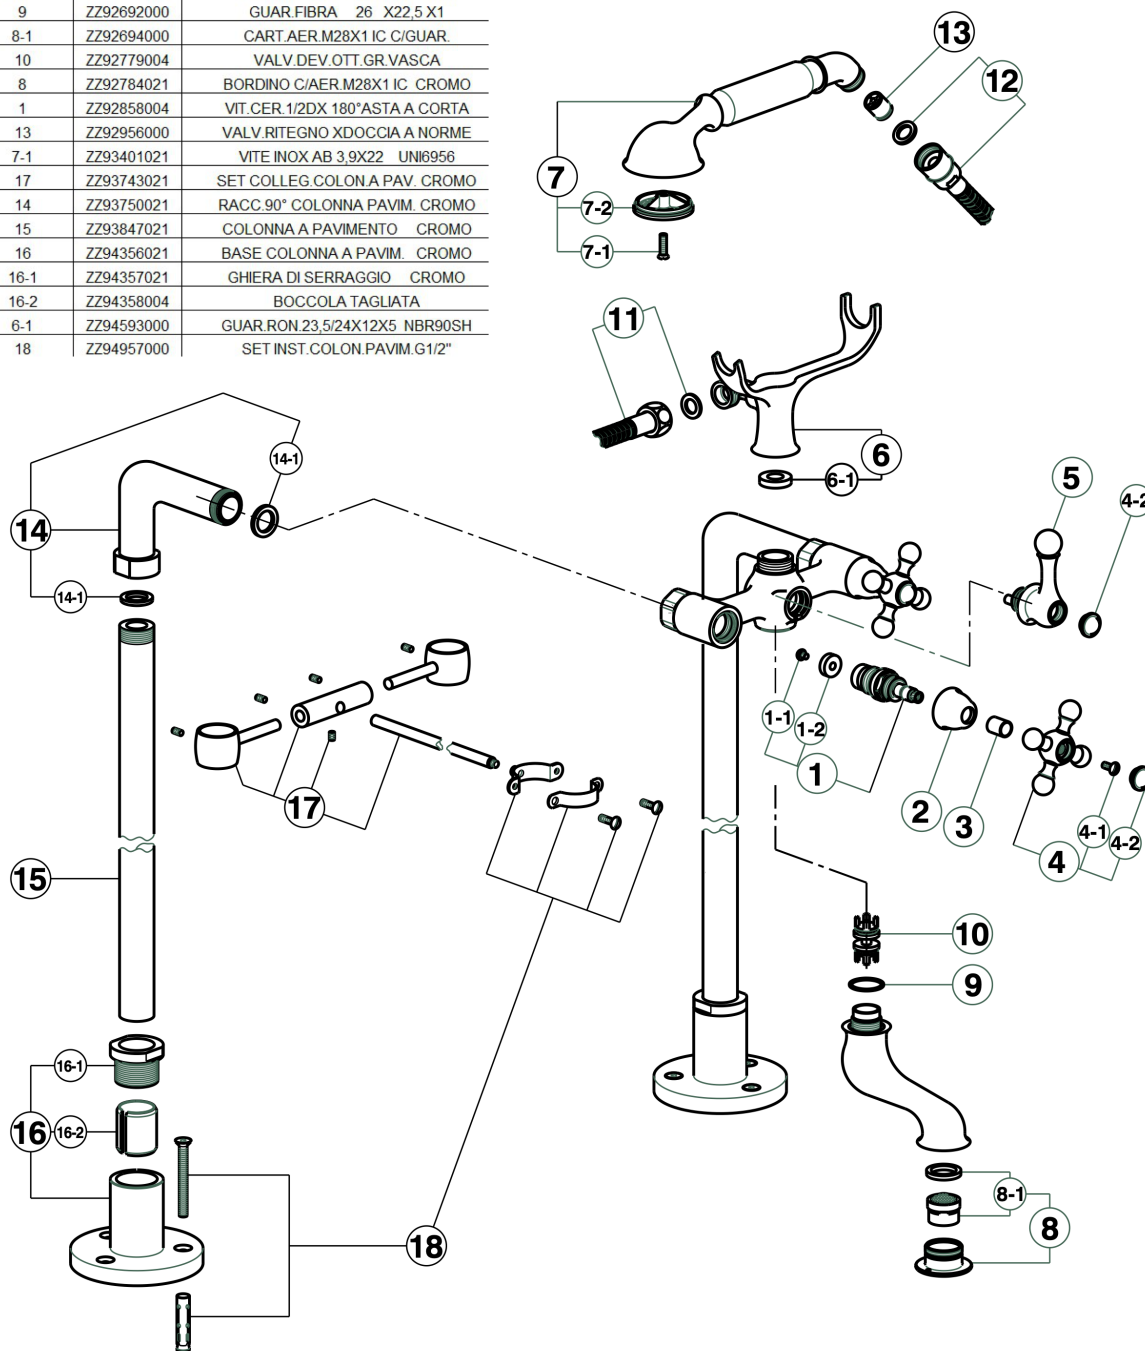

## Miscelatore vasca colonne pavimento ARCANA CERAMIC\_AC004200

MODELLO **AC004200**

Miscelatore vasca colonne pavimento, supporto doccia su forcella, doccia monogetto Arcana, flex Ottone 150 cm

### FINITURE DISPONIBILI

-  **21** 21 Cromo
-  **24** 24 Oro
-  **26** 26 Vecchio Rame
-  **27** 27 Vecchio Bronzo
-  **74** 74 Cromo/Oro

## Miscelatore vasca colonne pavimento ARCANA CERAMIC\_AC004200

TABELLA RICAMBI AC 00420 0 21

NUMERO	CODICE	DESCRIZIONE
7	DS01411021	DOCCIA ARCANA CROMO
11/12	ZA00901021	FLX 150-14 1/2CNx1/2DA CROMO
1	ZZ90257021	DEVIAT.GR.VASCA A MONT CROMO
4	ZZ90307021	MAN.A C/VITE E PLACC. CROMO
7-2	ZZ90544000	DIFFUSORE DOC.NIR-A C/OR MONT
6	ZZ92188021	SUP.DOC.GR.VAS AR COMP. CROMO
4-1	ZZ92609000	VITE M 4,5X10 TB TC ZIGR
4-2	ZZ92617021	PLACC.A VITE MAN.A CROMO
3	ZZ92619021	TUB.COPRIASTA.A H15,5 CROMO
2	ZZ92652021	CAPP.COPRIV.D32 H21 AC CROMO
14-1	ZZ92689000	GUAR.24 X16 X2,7 NBR90SH
9	ZZ92692000	GUAR.FIBRA 26 X22,5 X1
8-1	ZZ92694000	CART.AER.M28X1 IC C/GUAR.
10	ZZ92779004	VALV.DEV.OTT.GR.VASCA
8	ZZ92784021	BORDINO C/AER.M28X1 IC CROMO
1	ZZ92858004	VIT.CER.1/2DX 180°ASTA A CORTA
13	ZZ92956000	VALV.RITEGNO XD OCCIA A NORME
7-1	ZZ93401021	VITE INOX AB 3,9X22 UNI6956
17	ZZ93743021	SET COLLEG.COLON.A PAV. CROMO
14	ZZ93750021	RACC.90° COLONNA PAVIM. CROMO
15	ZZ93847021	COLONNA A PAVIMENTO CROMO
16	ZZ94356021	BASE COLONNA A PAVIM. CROMO
16-1	ZZ94357021	GHIERA DI SERRAGGIO CROMO
16-2	ZZ94358004	BOCCOLA TAGLIATA
6-1	ZZ94593000	GUAR.RON.23,5/24X12X5 NBR90SH
18	ZZ94957000	SET INST.COLON.PAVIM.G1/2"

AC004200

<https://www.cisal.it/miscelatore-vasca-colonne-pavimento-arcana-ceramic-ac004200>

2026-04-30