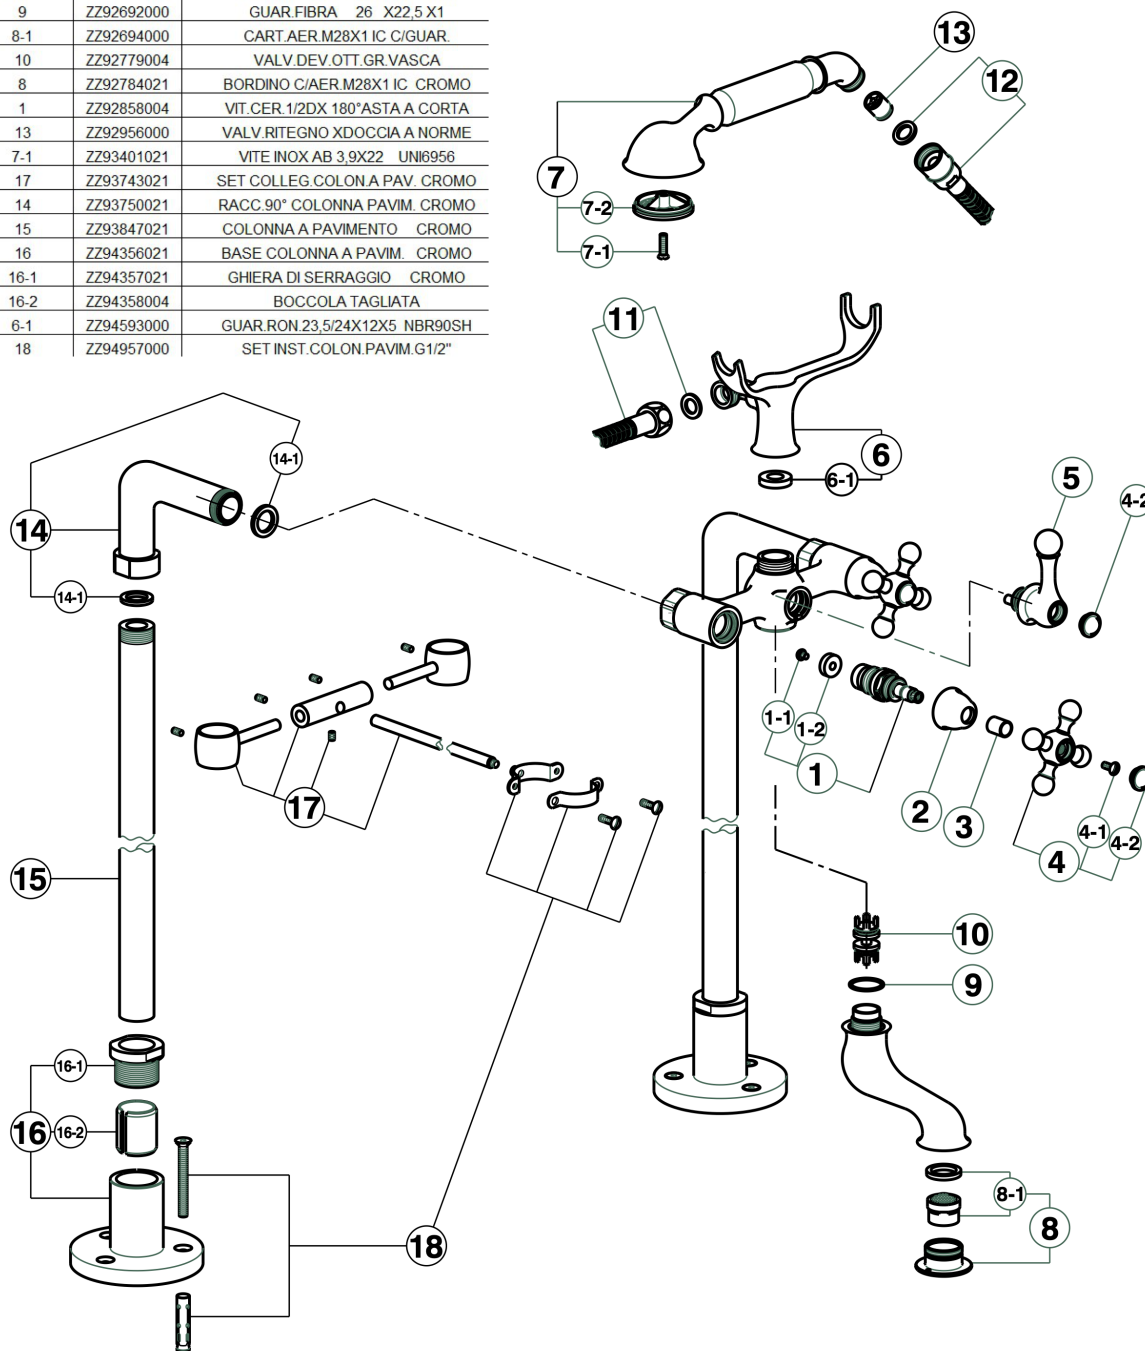

Miscelatore vasca colonne pavimento ARCANA CERAMIC_AC004200

MODELLO **AC004200**

Miscelatore vasca colonne pavimento, supporto doccia su forcella, doccia monogetto Arcana, flex Ottone 150 cm

FINITURE DISPONIBILI

-  **21** 21 Cromo
-  **24** 24 Oro
-  **26** 26 Vecchio Rame
-  **27** 27 Vecchio Bronzo
-  **74** 74 Cromo/Oro

CARATTERISTICHE

Miscelatore vasca colonne pavimento ARCANA CERAMIC_AC004200

TABELLA RICAMBI AC 00420 0 21

NUMERO	CODICE	DESCRIZIONE
7	DS01411021	DOCCIA ARCANA CROMO
11/12	ZA00901021	FLX 150-14 1/2CNx1/2DA CROMO
1	ZZ90257021	DEVIAT.GR.VASCA A MONT CROMO
4	ZZ90307021	MAN.A C/VITE E PLACC. CROMO
7-2	ZZ90544000	DIFFUSORE DOC.NIR-A C/OR MONT
6	ZZ92188021	SUP.DOC.GR.VAS AR COMP. CROMO
4-1	ZZ92609000	VITE M 4,5X10 TB TC ZIGR
4-2	ZZ92617021	PLACC.A VITE MAN.A CROMO
3	ZZ92619021	TUB.COPRIASTA.A H15,5 CROMO
2	ZZ92652021	CAPP.COPRIV.D32 H21 AC CROMO
14-1	ZZ92689000	GUAR.24 X16 X2,7 NBR90SH
9	ZZ92692000	GUAR.FIBRA 26 X22,5 X1
8-1	ZZ92694000	CART.AER.M28X1 IC C/GUAR.
10	ZZ92779004	VALV.DEV.OTT.GR.VASCA
8	ZZ92784021	BORDINO C/AER.M28X1 IC CROMO
1	ZZ92858004	VIT.CER.1/2DX 180°ASTA A CORTA
13	ZZ92956000	VALV.RITEGNO XD OCCIA A NORME
7-1	ZZ93401021	VITE INOX AB 3,9X22 UNI6956
17	ZZ93743021	SET COLLEG.COLON.A PAV. CROMO
14	ZZ93750021	RACC.90° COLONNA PAVIM. CROMO
15	ZZ93847021	COLONNA A PAVIMENTO CROMO
16	ZZ94356021	BASE COLONNA A PAVIM. CROMO
16-1	ZZ94357021	GHIERA DI SERRAGGIO CROMO
16-2	ZZ94358004	BOCCOLA TAGLIATA
6-1	ZZ94593000	GUAR.RON.23,5/24X12X5 NBR90SH
18	ZZ94957000	SET INST.COLON.PAVIM.G1/2"

AC004200

<https://www.cisal.it/miscelatore-vasca-colonne-pavimento-arcana-ceramic-ac004200>

2026-06-20