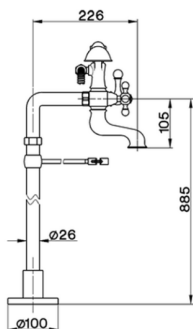

FINITURE DISPONIBILI

- **21** 21 Cromo
- **24** 24 Oro
- **26** 26 Vecchio Rame
- **27** 27 Vecchio Bronzo
- **74** 74 Cromo/Oro

CARATTERISTICHE