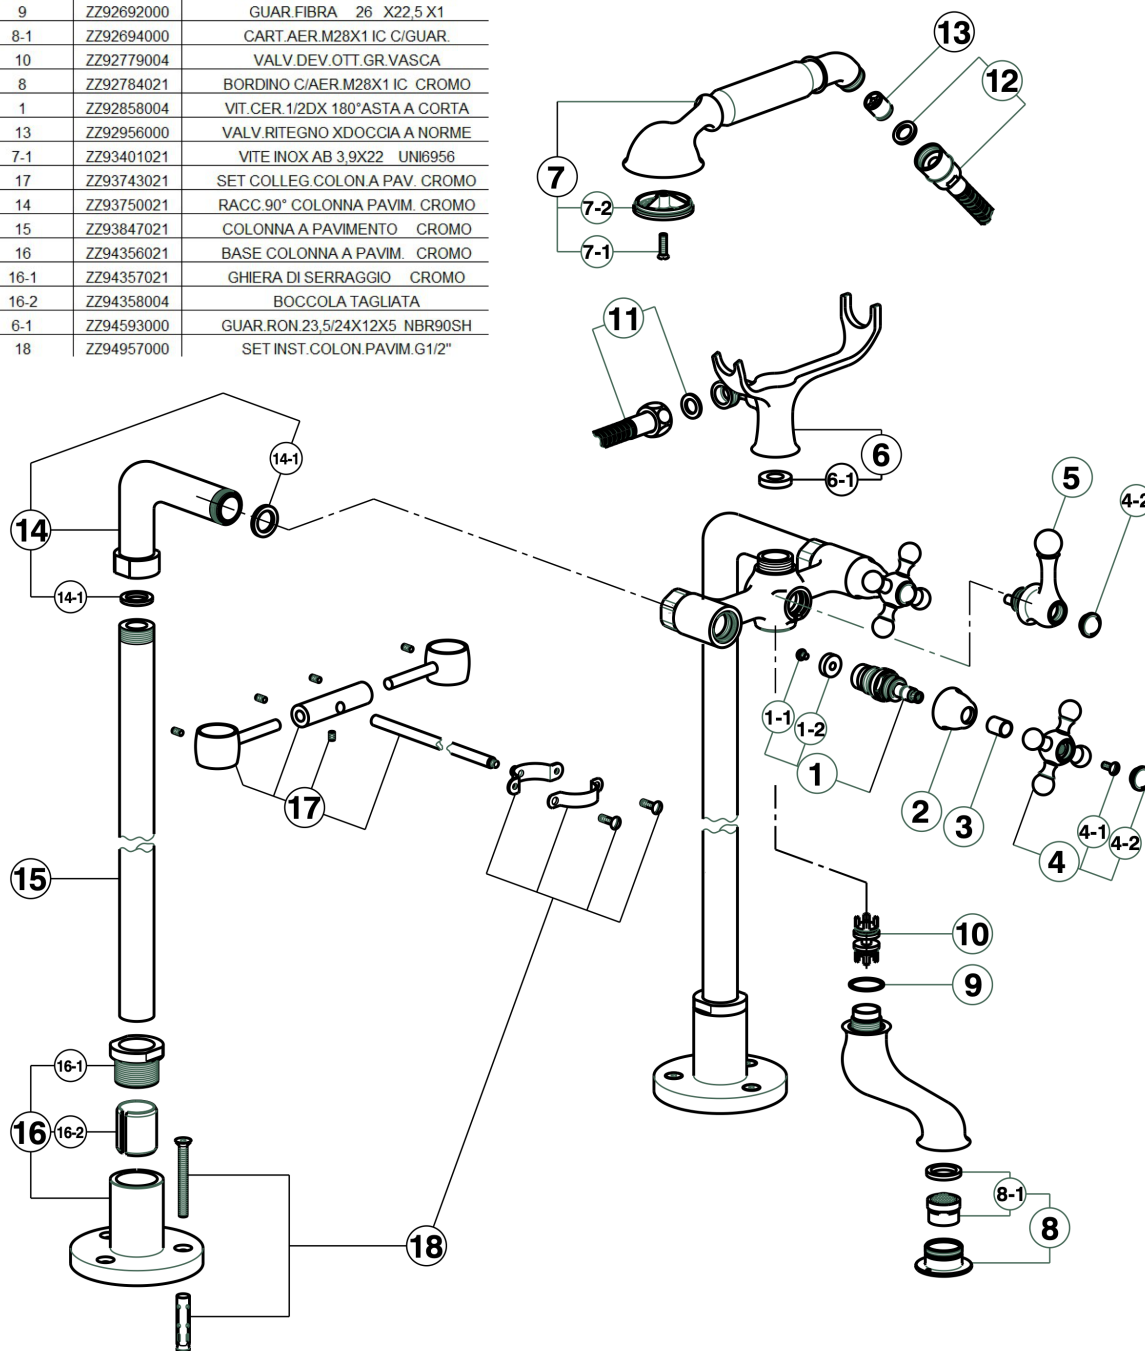

Miscelatore vasca colonne pavimento ARCANA CERAMIC_AC004200

TABELLA RICAMBI AC 00420 0 21

NUMERO	CODICE	DESCRIZIONE
7	DS01411021	DOCCIA ARCANA CROMO
11/12	ZA00901021	FLX 150-14 1/2CNx1/2DA CROMO
1	ZZ90257021	DEVIAT.GR.VASCA A MONT CROMO
4	ZZ90307021	MAN.A C/VITE E PLACC. CROMO
7-2	ZZ90544000	DIFFUSORE DOC.NIR-A C/OR MONT
6	ZZ92188021	SUP.DOC.GR.VAS AR COMP. CROMO
4-1	ZZ92609000	VITE M 4,5X10 TB TC ZIGR
4-2	ZZ92617021	PLACC.A VITE MAN.A CROMO
3	ZZ92619021	TUB.COPRIASTA.A H15,5 CROMO
2	ZZ92652021	CAPP.COPRIV.D32 H21 AC CROMO
14-1	ZZ92689000	GUAR.24 X16 X2,7 NBR90SH
9	ZZ92692000	GUAR.FIBRA 26 X22,5 X1
8-1	ZZ92694000	CART.AER.M28X1 IC C/GUAR.
10	ZZ92779004	VALV.DEV.OTT.GR.VASCA
8	ZZ92784021	BORDINO C/AER.M28X1 IC CROMO
1	ZZ92858004	VIT.CER.1/2DX 180°ASTA A CORTA
13	ZZ92956000	VALV.RITEGNO XDOCCIA A NORME
7-1	ZZ93401021	VITE INOX AB 3,9X22 UNI6956
17	ZZ93743021	SET COLLEG.COLON.A PAV. CROMO
14	ZZ93750021	RACC.90° COLONNA PAVIM. CROMO
15	ZZ93847021	COLONNA A PAVIMENTO CROMO
16	ZZ94356021	BASE COLONNA A PAVIM. CROMO
16-1	ZZ94357021	GHIERA DI SERRAGGIO CROMO
16-2	ZZ94358004	BOCCOLA TAGLIATA
6-1	ZZ94593000	GUAR.RON.23,5/24X12X5 NBR90SH
18	ZZ94957000	SET INST.COLON.PAVIM.G1/2"

AC004200

<https://www.cisal.it/miscelatore-vasca-colonne-pavimento-arcana-ceramic-ac004200>

2026-04-30