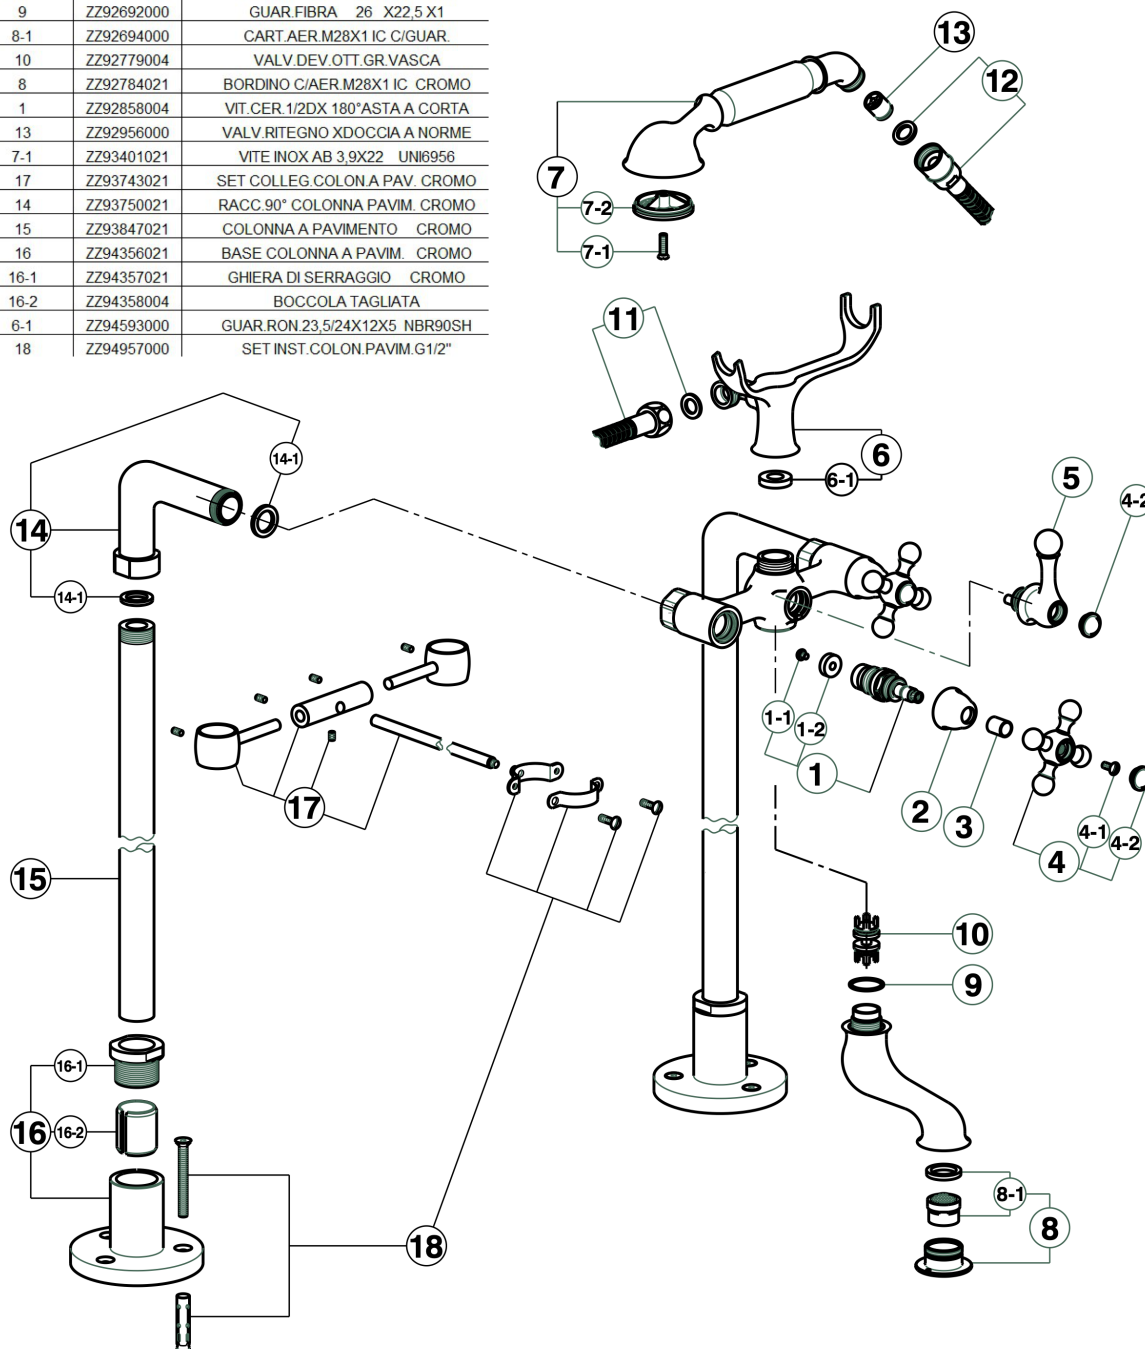

## Miscelatore vasca colonne pavimento ARCANA CERAMIC\_AC004200

TABELLA RICAMBI AC 00420 0 21

NUMERO	CODICE	DESCRIZIONE
7	DS01411021	DOCCIA ARCANA CROMO
11/12	ZA00901021	FLX 150-14 1/2CNx1/2DA CROMO
1	ZZ90257021	DEVIAT.GR.VASCA A MONT CROMO
4	ZZ90307021	MAN.A C/VITE E PLACC. CROMO
7-2	ZZ90544000	DIFFUSORE DOC.NIR-A C/OR MONT
6	ZZ92188021	SUP.DOC.GR.VAS AR COMP. CROMO
4-1	ZZ92609000	VITE M 4,5X10 TB TC ZIGR
4-2	ZZ92617021	PLACC.A VITE MAN.A CROMO
3	ZZ92619021	TUB.COPRIASTA.A H15,5 CROMO
2	ZZ92652021	CAPP.COPRIV.D32 H21 AC CROMO
14-1	ZZ92689000	GUAR.24 X16 X2,7 NBR90SH
9	ZZ92692000	GUAR.FIBRA 26 X22,5 X1
8-1	ZZ92694000	CART.AER.M28X1 IC C/GUAR.
10	ZZ92779004	VALV.DEV.OTT.GR.VASCA
8	ZZ92784021	BORDINO C/AER.M28X1 IC CROMO
1	ZZ92858004	VIT.CER.1/2DX 180°ASTA A CORTA
13	ZZ92956000	VALV.RITEGNO XDOCCIA A NORME
7-1	ZZ93401021	VITE INOX AB 3,9X22 UNI6956
17	ZZ93743021	SET COLLEG.COLON.A PAV. CROMO
14	ZZ93750021	RACC.90° COLONNA PAVIM. CROMO
15	ZZ93847021	COLONNA A PAVIMENTO CROMO
16	ZZ94356021	BASE COLONNA A PAVIM. CROMO
16-1	ZZ94357021	GHIERA DI SERRAGGIO CROMO
16-2	ZZ94358004	BOCCOLA TAGLIATA
6-1	ZZ94593000	GUAR.RON.23,5/24X12X5 NBR90SH
18	ZZ94957000	SET INST.COLON.PAVIM.G1/2"

AC004200

<https://www.cisal.it/miscelatore-vasca-colonne-pavimento-arcana-ceramic-ac004200>

2026-06-18