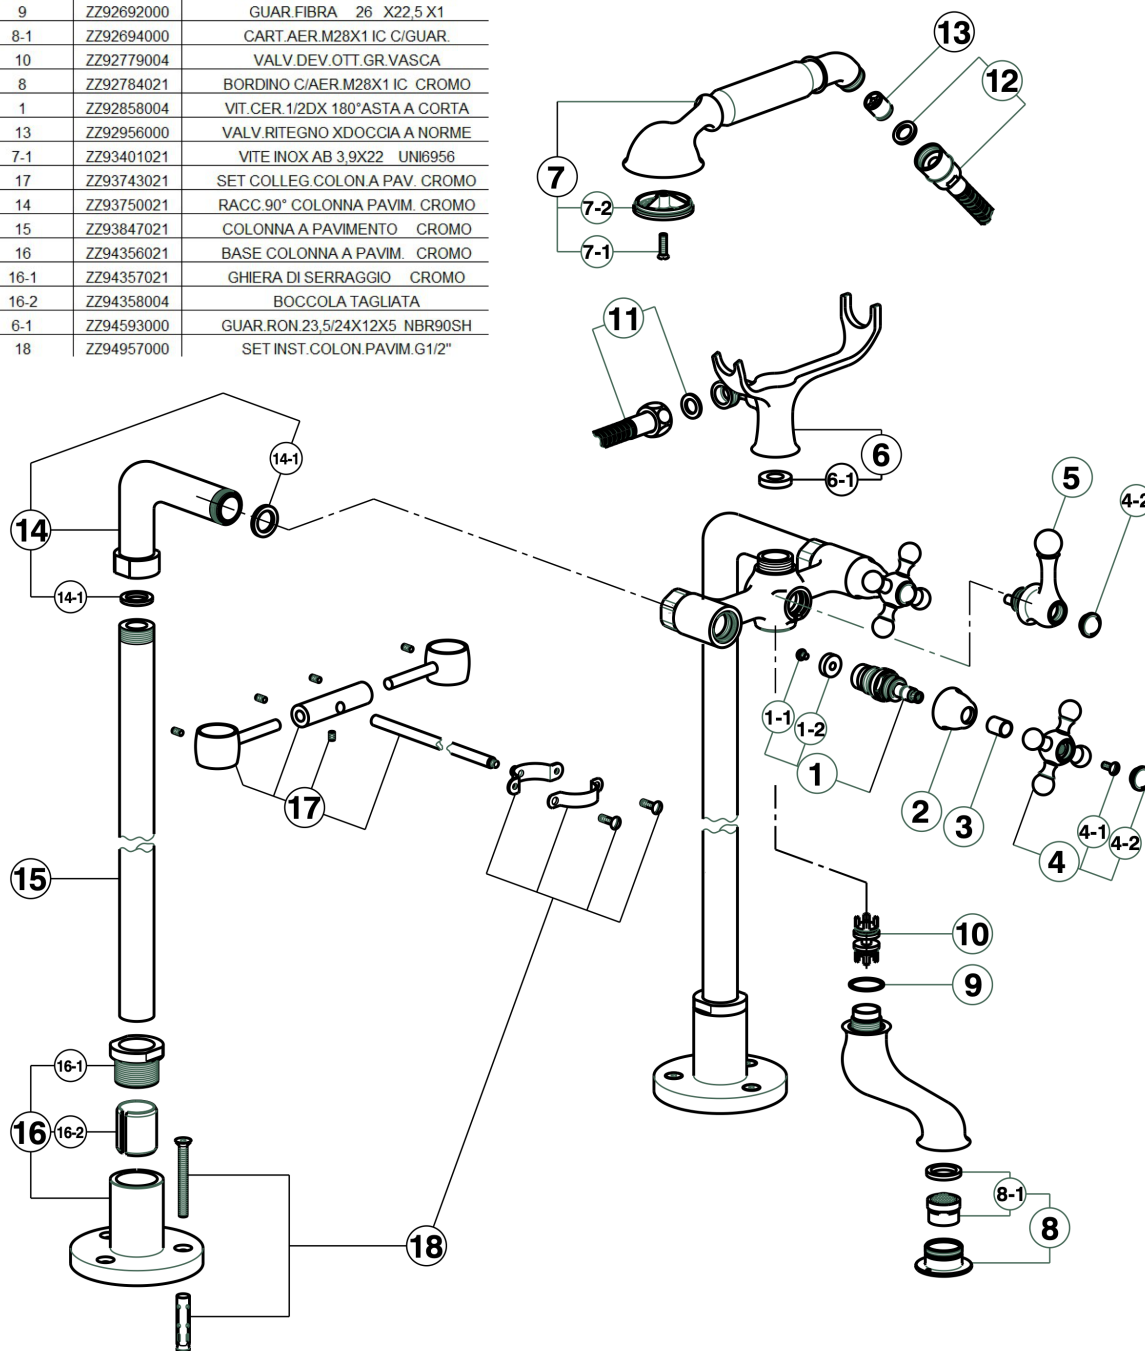

Miscelatore vasca colonne pavimento ARCANA CERAMIC_AC004200

TABELLA RICAMBI AC 00420 0 21

NUMERO	CODICE	DESCRIZIONE
7	DS01411021	DOCCIA ARCANA CROMO
11/12	ZA00901021	FLX 150-14 1/2CNx1/2DA CROMO
1	ZZ90257021	DEVIAT.GR.VASCA A MONT CROMO
4	ZZ90307021	MAN.A C/VITE E PLACC. CROMO
7-2	ZZ90544000	DIFFUSORE DOC.NIR-A C/OR MONT
6	ZZ92188021	SUP.DOC.GR.VAS AR COMP. CROMO
4-1	ZZ92609000	VITE M 4,5X10 TB TC ZIGR
4-2	ZZ92617021	PLACC.A VITE MAN.A CROMO
3	ZZ92619021	TUB.COPRIASTA A H15,5 CROMO
2	ZZ92652021	CAPP.COPRIV.D32 H21 AC CROMO
14-1	ZZ92689000	GUAR.24 X16 X2,7 NBR90SH
9	ZZ92692000	GUAR.FIBRA 26 X22,5 X1
8-1	ZZ92694000	CART.AER.M28X1 IC C/GUAR.
10	ZZ92779004	VALV.DEV.OTT.GR.VASCA
8	ZZ92784021	BORDINO C/AER.M28X1 IC CROMO
1	ZZ92858004	VIT.CER.1/2DX 180°ASTA A CORTA
13	ZZ92956000	VALV.RITEGNO XD OCCIA A NORME
7-1	ZZ93401021	VITE INOX AB 3,9X22 UNI6956
17	ZZ93743021	SET COLLEG.COLON.A PAV. CROMO
14	ZZ93750021	RACC.90° COLONNA PAVIM. CROMO
15	ZZ93847021	COLONNA A PAVIMENTO CROMO
16	ZZ94356021	BASE COLONNA A PAVIM. CROMO
16-1	ZZ94357021	GHIERA DI SERRAGGIO CROMO
16-2	ZZ94358004	BOCCOLA TAGLIATA
6-1	ZZ94593000	GUAR.RON.23,5/24X12X5 NBR90SH
18	ZZ94957000	SET INST.COLON.PAVIM.G1/2"

AC004200

<https://www.cisal.it/miscelatore-vasca-colonne-pavimento-arcana-ceramic-ac004200>

2026-04-30