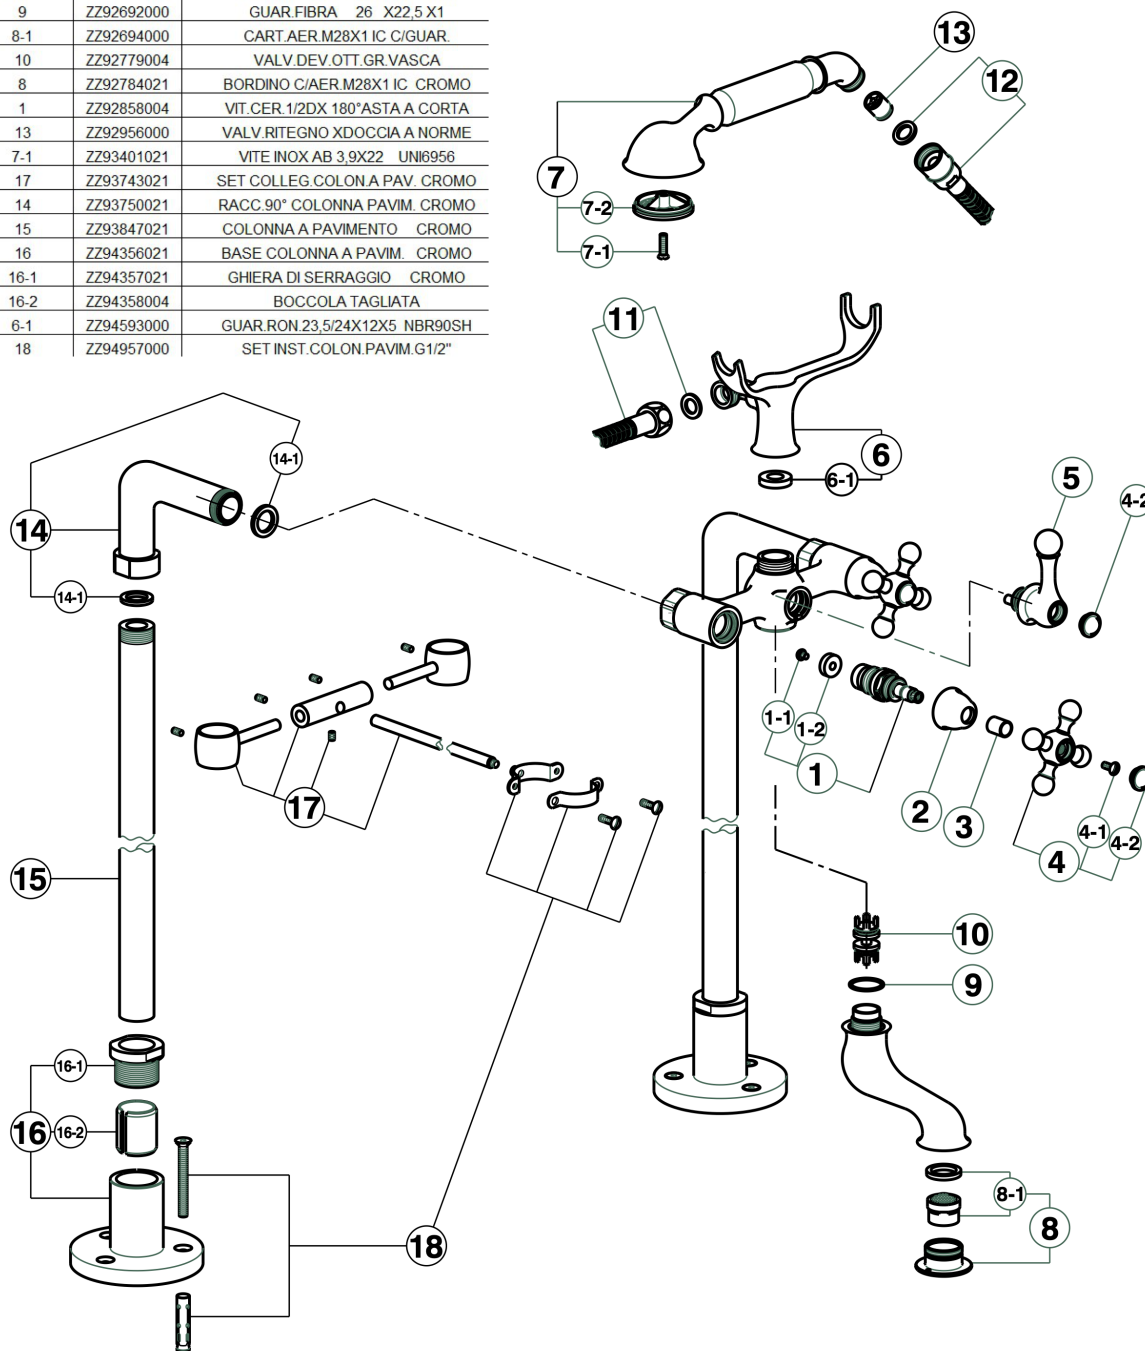

Miscelatore vasca colonne pavimento ARCANA CERAMIC_AC004200

MODELLO **AC004200**

Miscelatore vasca colonne pavimento, supporto doccia su forcella, doccia monogetto Arcana, flex Ottone 150 cm

FINITURE DISPONIBILI

-  **21** 21 Cromo
-  **24** 24 Oro
-  **26** 26 Vecchio Rame
-  **27** 27 Vecchio Bronzo
-  **74** 74 Cromo/Oro

CARATTERISTICHE

Miscelatore vasca colonne pavimento ARCANA CERAMIC_AC004200

TABELLA RICAMBI AC 00420 0 21

NUMERO	CODICE	DESCRIZIONE
7	DS01411021	DOCCIA ARCANA CROMO
11/12	ZA00901021	FLX 150-14 1/2CNx1/2DA CROMO
1	ZZ90257021	DEVIAT.GR.VASCA A MONT CROMO
4	ZZ90307021	MAN.A C/VITE E PLACC. CROMO
7-2	ZZ90544000	DIFFUSORE DOC.NIR-A C/OR MONT
6	ZZ92188021	SUP.DOC.GR.VAS AR COMP. CROMO
4-1	ZZ92609000	VITE M 4,5X10 TB TC ZIGR
4-2	ZZ92617021	PLACC.A VITE MAN.A CROMO
3	ZZ92619021	TUB.COPRIASTA.A H15,5 CROMO
2	ZZ92652021	CAPP.COPRIV.D32 H21 AC CROMO
14-1	ZZ92689000	GUAR.24 X16 X2,7 NBR90SH
9	ZZ92692000	GUAR.FIBRA 26 X22,5 X1
8-1	ZZ92694000	CART.AER.M28X1 IC C/GUAR.
10	ZZ92779004	VALV.DEV.OTT.GR.VASCA
8	ZZ92784021	BORDINO C/AER.M28X1 IC CROMO
1	ZZ92858004	VIT.CER.1/2DX 180°ASTA A CORTA
13	ZZ92956000	VALV.RITEGNO XD OCCIA A NORME
7-1	ZZ93401021	VITE INOX AB 3,9X22 UNI6956
17	ZZ93743021	SET COLLEG.COLON.A PAV. CROMO
14	ZZ93750021	RACC.90° COLONNA PAVIM. CROMO
15	ZZ93847021	COLONNA A PAVIMENTO CROMO
16	ZZ94356021	BASE COLONNA A PAVIM. CROMO
16-1	ZZ94357021	GHIERA DI SERRAGGIO CROMO
16-2	ZZ94358004	BOCCOLA TAGLIATA
6-1	ZZ94593000	GUAR.RON.23,5/24X12X5 NBR90SH
18	ZZ94957000	SET INST.COLON.PAVIM.G1/2"

AC004200

<https://www.cisal.it/miscelatore-vasca-colonne-pavimento-arcana-ceramic-ac004200>

2026-06-18