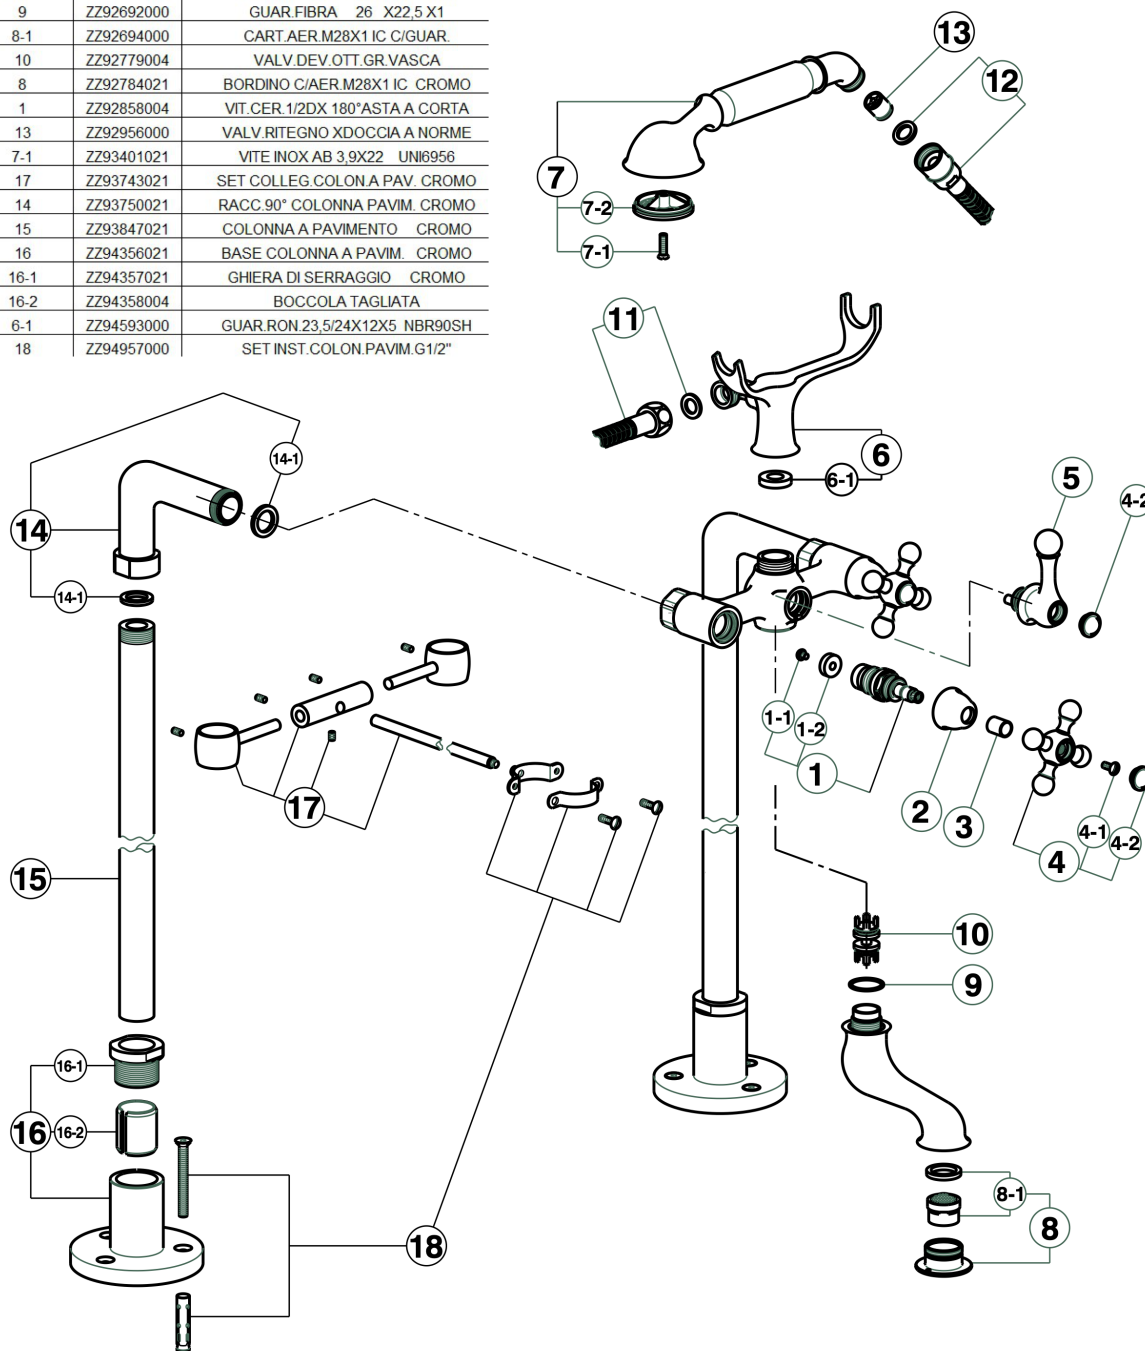

Miscelatore vasca colonne pavimento ARCANA CERAMIC_AC004200

MODELLO **AC004200**

Miscelatore vasca colonne pavimento, supporto doccia su forcella, doccia monogetto Arcana, flex Ottone 150 cm

FINITURE DISPONIBILI

-  **21** 21 Cromo
-  **24** 24 Oro
-  **26** 26 Vecchio Rame
-  **27** 27 Vecchio Bronzo
-  **74** 74 Cromo/Oro

CARATTERISTICHE

Miscelatore vasca colonne pavimento ARCANA CERAMIC_AC004200

TABELLA RICAMBI AC 00420 0 21

NUMERO	CODICE	DESCRIZIONE
7	DS01411021	DOCCIA ARCANA CROMO
11/12	ZA00901021	FLX 150-14 1/2CNx1/2DA CROMO
1	ZZ90257021	DEVIAT.GR.VASCA A MONT CROMO
4	ZZ90307021	MAN.A C/VITE E PLACC. CROMO
7-2	ZZ90544000	DIFFUSORE DOC.NIR-A C/OR MONT
6	ZZ92188021	SUP.DOC.GR.VAS AR COMP. CROMO
4-1	ZZ92609000	VITE M 4,5X10 TB TC ZIGR
4-2	ZZ92617021	PLACC.A VITE MAN.A CROMO
3	ZZ92619021	TUB.COPRIASTA A H15,5 CROMO
2	ZZ92652021	CAPP.COPRIV.D32 H21 AC CROMO
14-1	ZZ92689000	GUAR.24 X16 X2,7 NBR90SH
9	ZZ92692000	GUAR.FIBRA 26 X22,5 X1
8-1	ZZ92694000	CART.AER.M28X1 IC C/GUAR.
10	ZZ92779004	VALV.DEV.OTT.GR.VASCA
8	ZZ92784021	BORDINO C/AER.M28X1 IC CROMO
1	ZZ92858004	VIT.CER.1/2DX 180°ASTA A CORTA
13	ZZ92956000	VALV.RITEGNO XD OCCIA A NORME
7-1	ZZ93401021	VITE INOX AB 3,9X22 UNI6956
17	ZZ93743021	SET COLLEG.COLON.A PAV. CROMO
14	ZZ93750021	RACC.90° COLONNA PAVIM. CROMO
15	ZZ93847021	COLONNA A PAVIMENTO CROMO
16	ZZ94356021	BASE COLONNA A PAVIM. CROMO
16-1	ZZ94357021	GHIERA DI SERRAGGIO CROMO
16-2	ZZ94358004	BOCCOLA TAGLIATA
6-1	ZZ94593000	GUAR.RON.23,5/24X12X5 NBR90SH
18	ZZ94957000	SET INST.COLON.PAVIM.G1/2"

AC004200

<https://www.cisal.it/miscelatore-vasca-colonne-pavimento-arcana-ceramic-ac004200>

2026-04-30