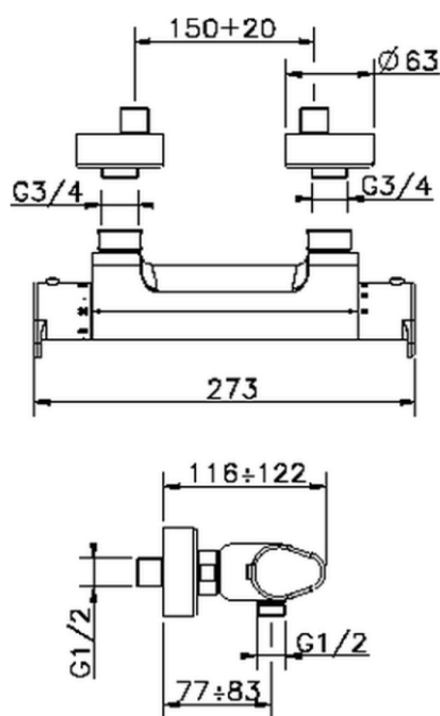

Miscelatore termostatico doccia ALMA_A3T01010

A3T01010

<https://www.cisal.it/miscelatore-termostatico-doccia-agma-a3t01010>

2026-05-16