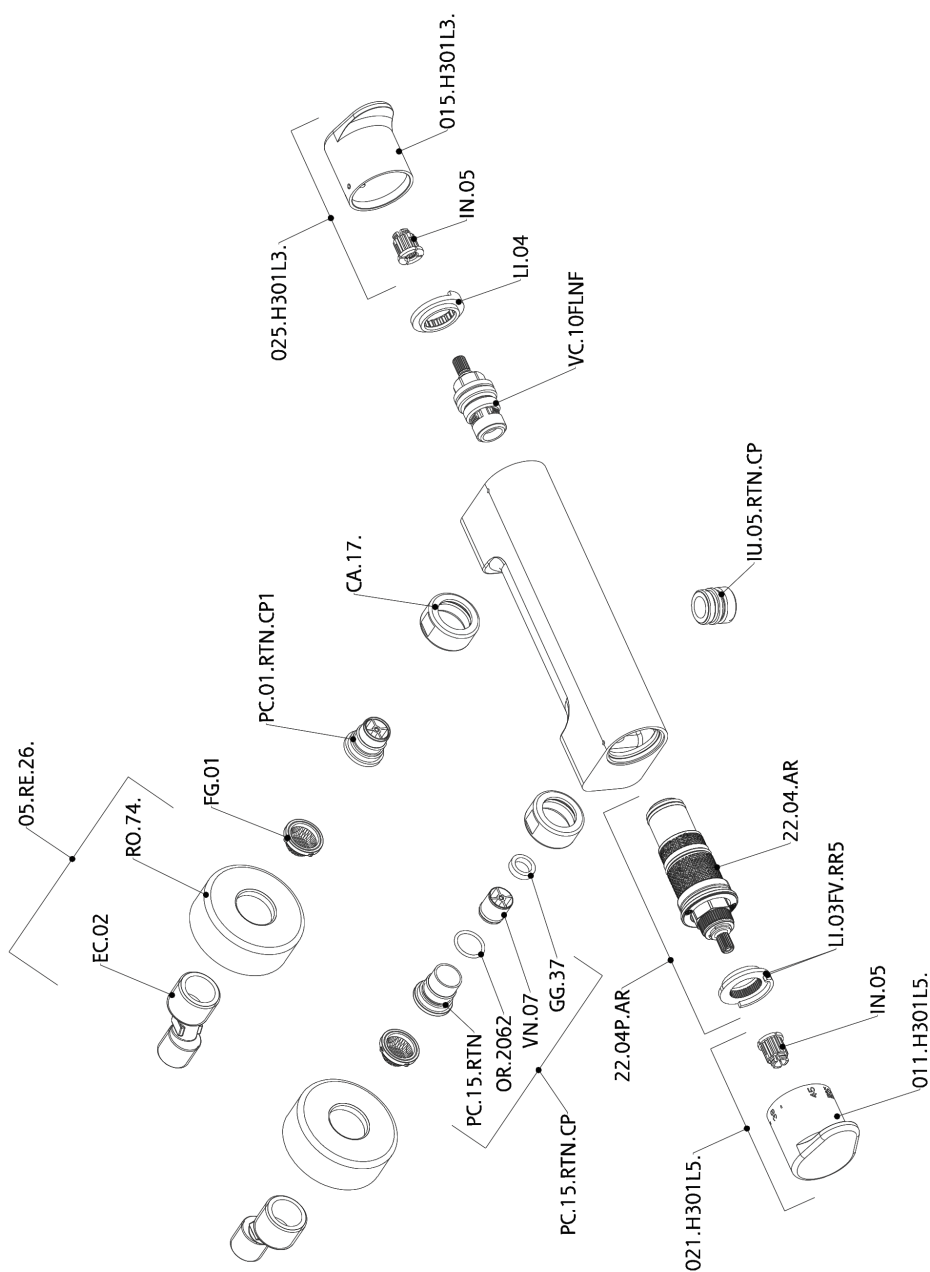

Miscelatore termostatico doccia ALMA_A3T01010

A3T01010

<https://www.cisal.it/miscelatore-termostatico-doccia-agma-a3t01010>

2026-05-16