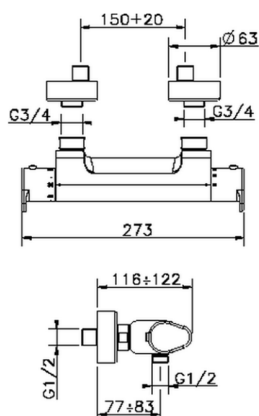

Miscelatore termostatico doccia ALMA_A3T01010

MODELLO **A3T01010**

Miscelatore termostatico doccia, senza completo doccia, attacco per flessibile 1/2" M

FINITURE DISPONIBILI

-  **21** 21 Cromo
-  **2F** 2F Nichel Spazzolato
-  **40** 40 Nero Opaco

CARATTERISTICHE

Ricambio Cartuccia **22.04A.AR - ZZ97279004**

Cartuccia Termostatica Argo 2 (filtro lungo)

SafeTouch

Il sistema SafeTouch Cisal mantiene il corpo del miscelatore freddo al tatto durante il funzionamento.