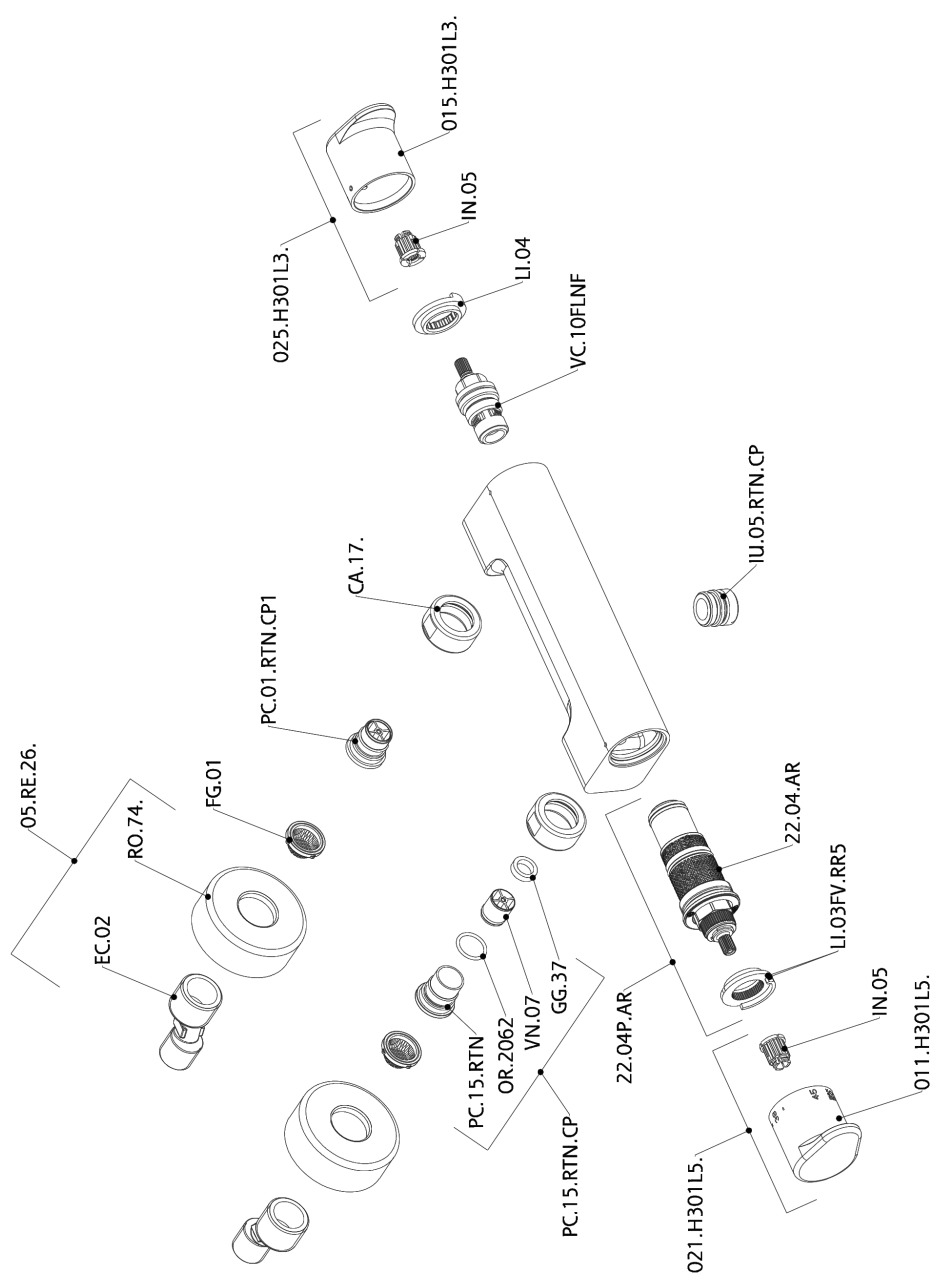

Miscelatore termostatico doccia ALMA_A3T01010

MODELLO **A3T01010**

Miscelatore termostatico doccia, senza completo doccia, attacco per flessibile 1/2" M

FINITURE DISPONIBILI

-  **21** 21 Cromo
-  **2F** 2F Nichel Spazzolato
-  **40** 40 Nero Opaco

CARATTERISTICHE

Ricambio Cartuccia **22.04A.AR - ZZ97279004**

Cartuccia Termostatica Argo 2 (filtro lungo)

SafeTouch

Il sistema SafeTouch Cisal mantiene il corpo del miscelatore freddo al tatto durante il funzionamento.

Termostatico

Il Termostatico Cisal è il tuo personale gestore dell'acqua che ti aiuta a gestire e controllare acqua ed energia senza sprechi.

Miscelatore termostatico doccia ALMA_A3T01010

A3T01010

<https://www.cisal.it/miscelatore-termostatico-doccia-agma-a3t01010>