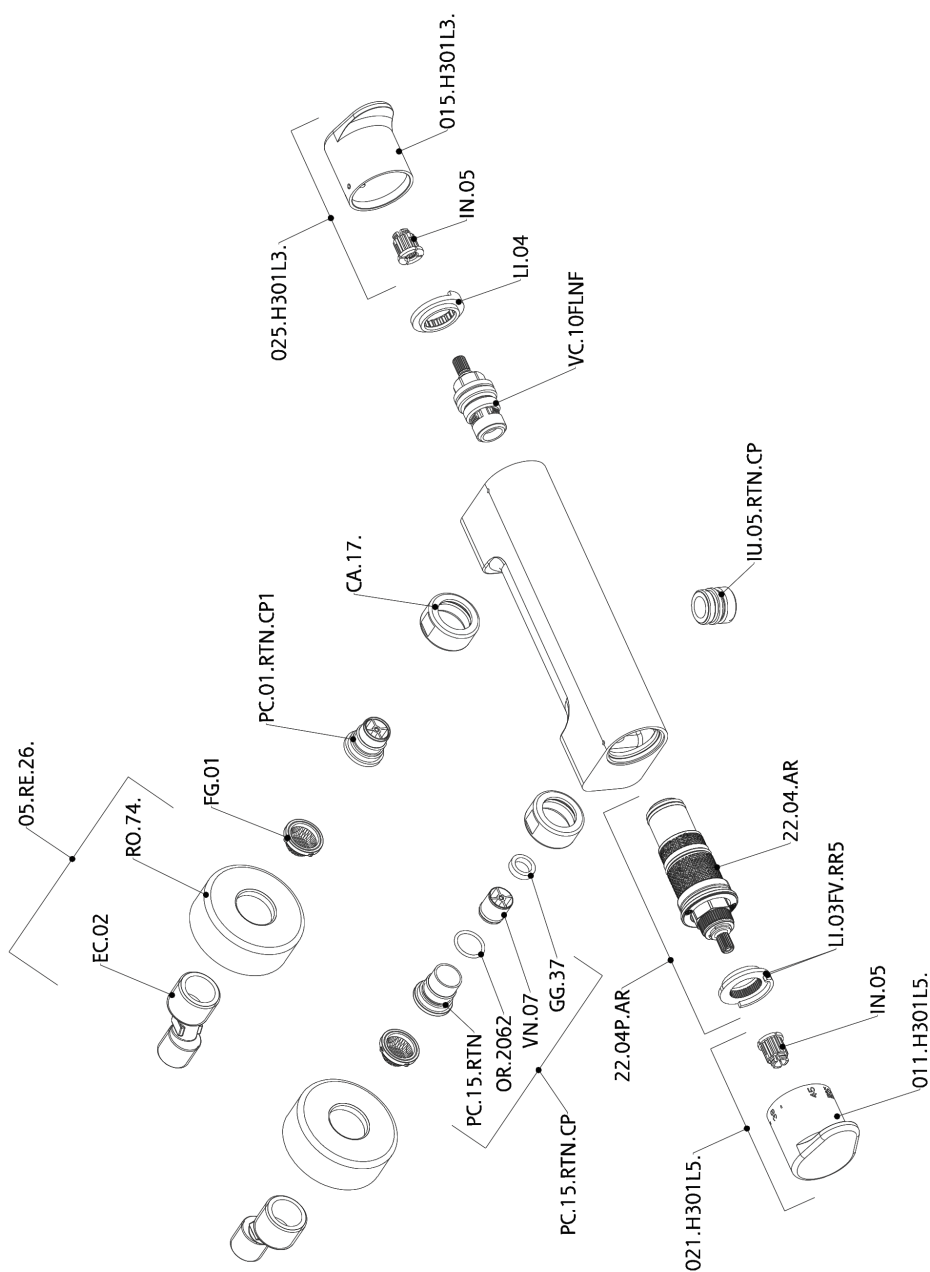

Miscelatore termostatico doccia ALMA_A3T01010

MODELLO **A3T01010**

Miscelatore termostatico doccia, senza completo doccia, attacco per flessibile 1/2" M

FINITURE DISPONIBILI

-  **21** 21 Cromo
-  **2F** 2F Nichel Spazzolato
-  **40** 40 Nero Opaco

CARATTERISTICHE

Ricambio Cartuccia **22.04A.AR - ZZ97279004**

Cartuccia Termostatica Argo 2 (filtro lungo)

SafeTouch

Il sistema SafeTouch Cisal mantiene il corpo del miscelatore freddo al tatto durante il funzionamento.

Termostatico

Il Termostatico Cisal è il tuo personale gestore dell'acqua che ti aiuta a gestire e controllare acqua ed energia senza sprechi.

Miscelatore termostatico doccia ALMA_A3T01010

A3T01010

<https://www.cisal.it/miscelatore-termostatico-doccia-agma-a3t01010>