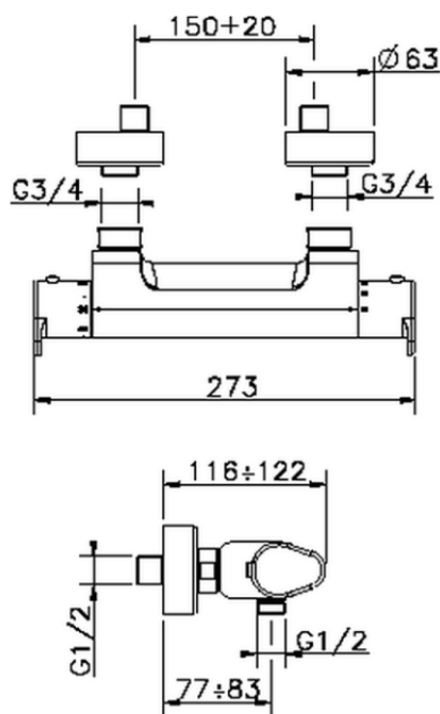

Miscelatore termostatico doccia ALMA_A3T01010

A3T01010

<https://www.cisal.it/miscelatore-termostatico-doccia-agma-a3t01010>

2026-07-01