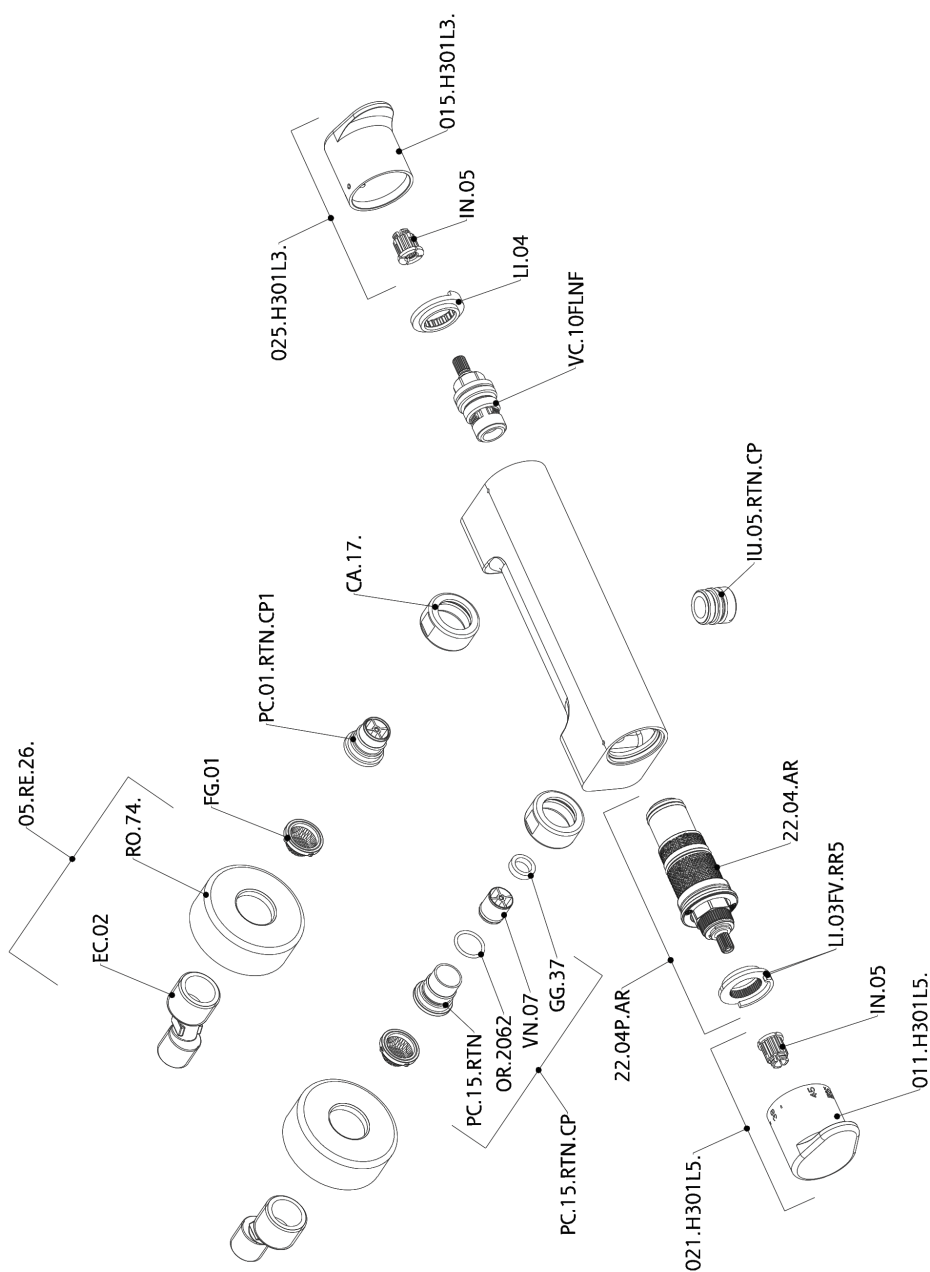

Miscelatore termostatico doccia ALMA_A3T01010

A3T01010

<https://www.cisal.it/miscelatore-termostatico-doccia-agma-a3t01010>

2026-07-01