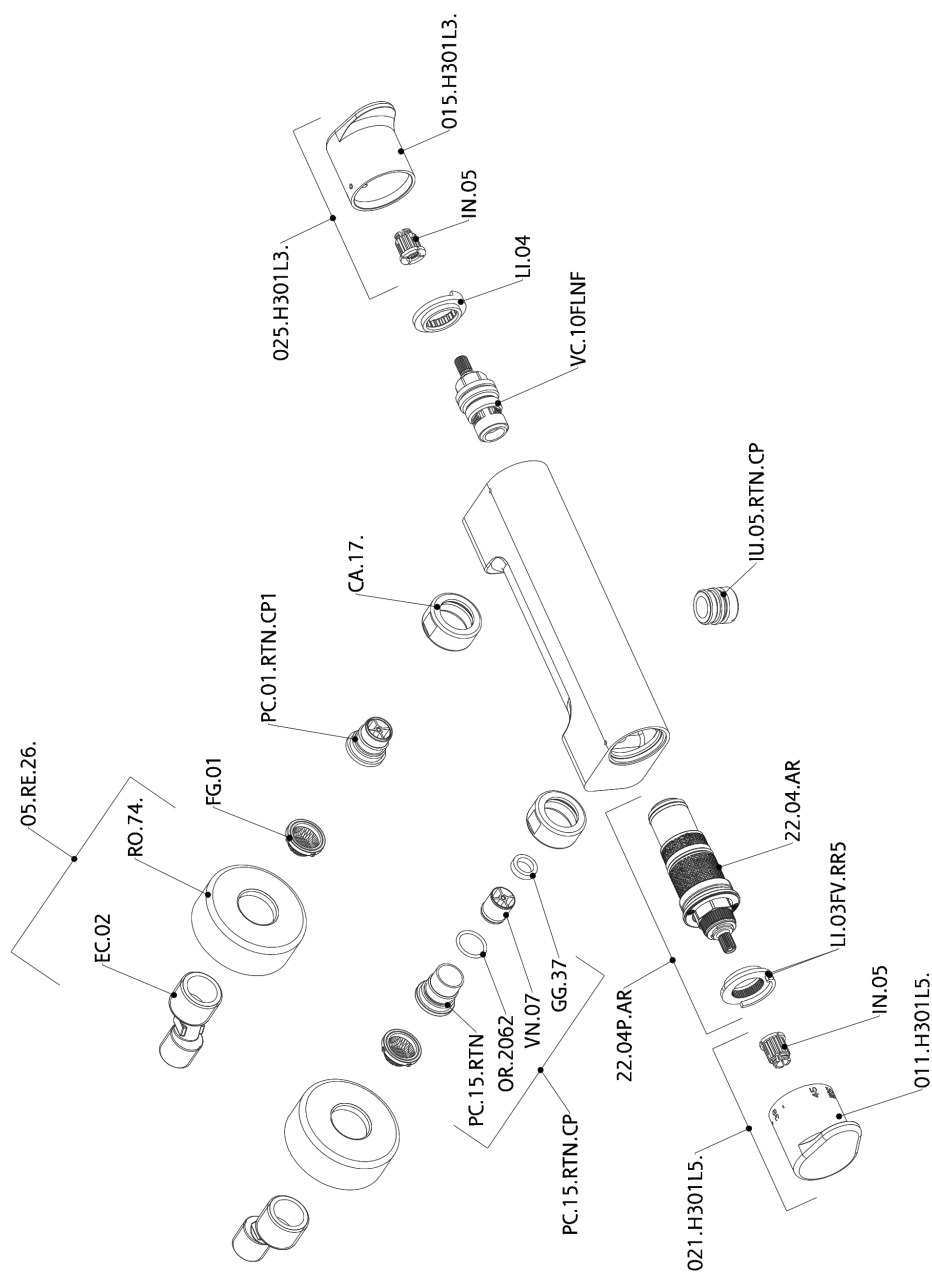

## Miscelatore termostatico doccia ALMA\_A3T01010

A3T01010

<https://www.cisal.it/miscelatore-termostatico-doccia-agma-a3t01010>

2026-05-16