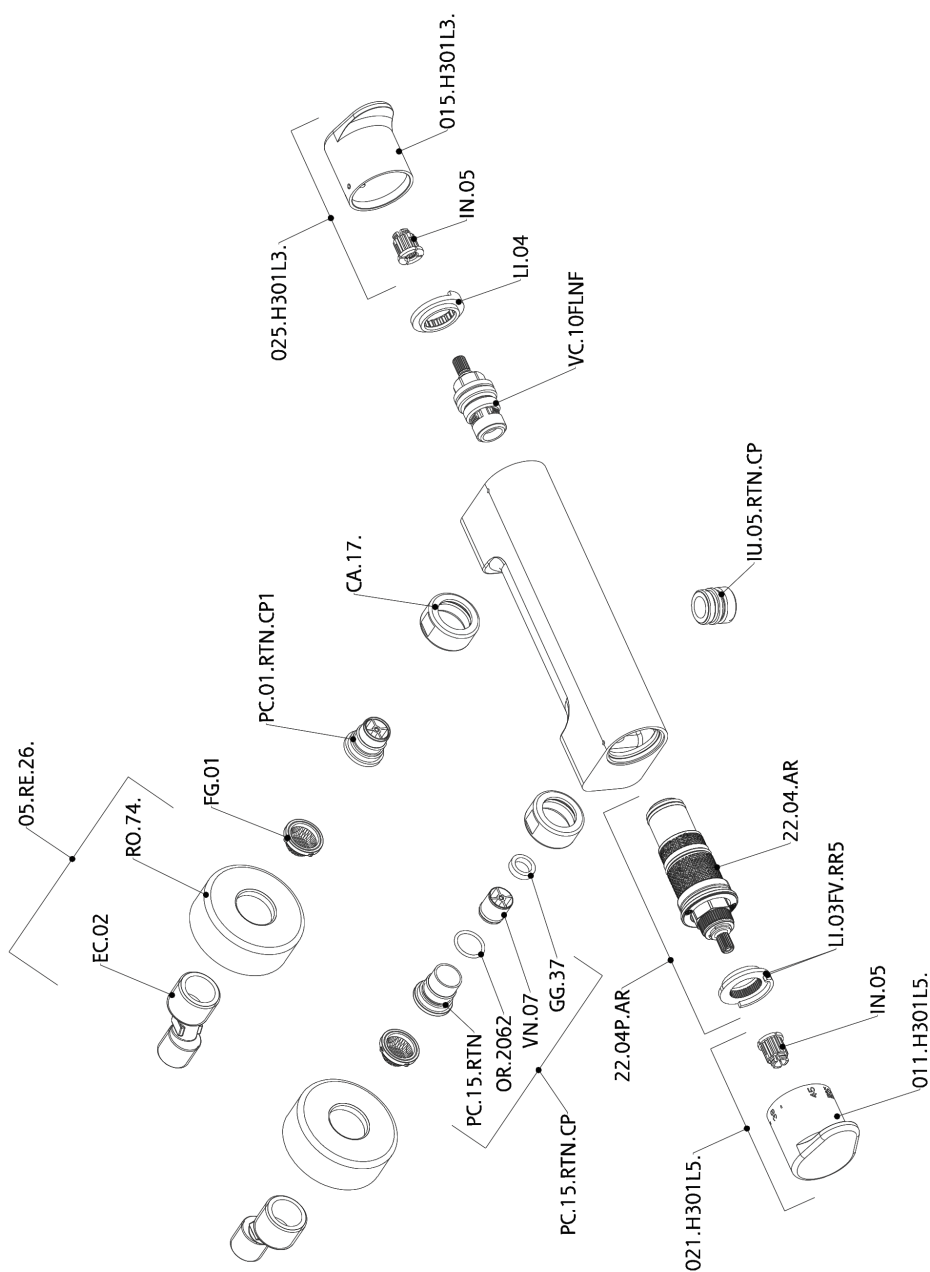

## Miscelatore termostatico doccia ALMA\_A3T01010

A3T01010

<https://www.cisal.it/miscelatore-termostatico-doccia-agma-a3t01010>

2026-07-01