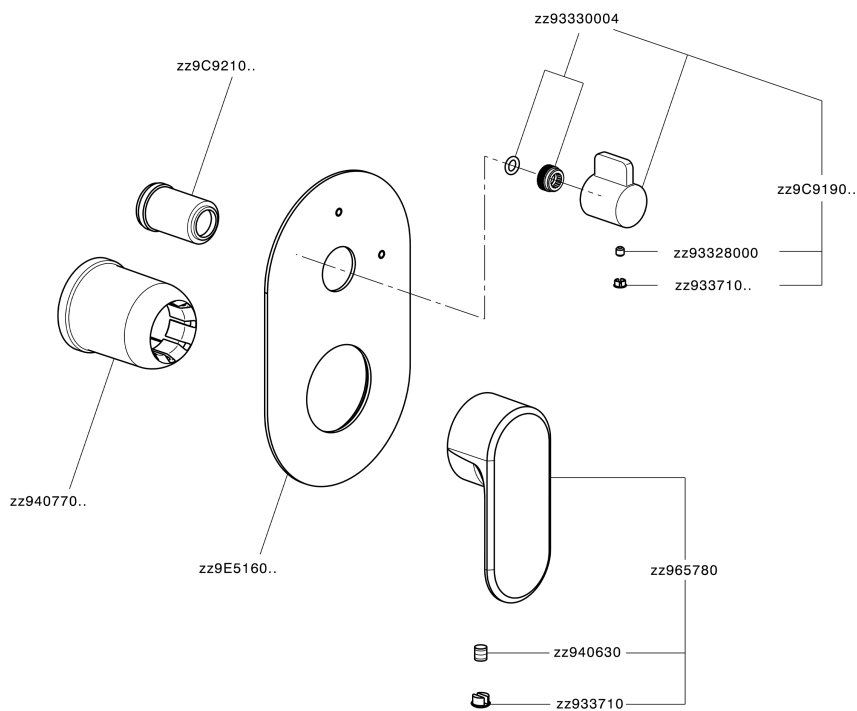

## Parte esterna monocomando vasca-doccia incasso LINEAVIVA\_LV002300

LV002300

<https://www.cisal.it/parte-esterna-monocomando-vasca-doccia-incasso-lineaviva-lv002300>

2026-05-13