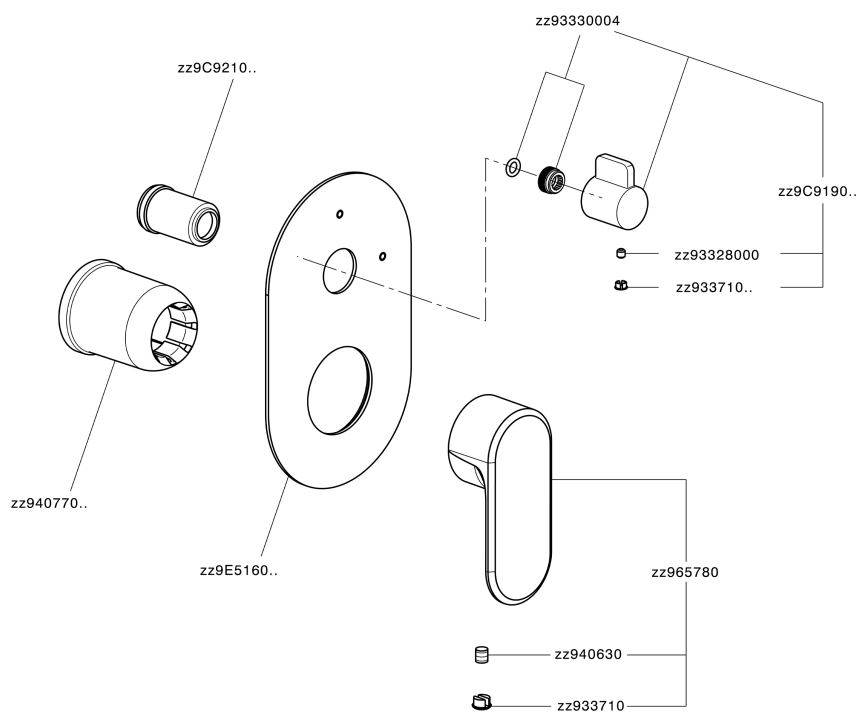

Parte esterna monocomando vasca-doccia incasso LINEAVIVA_LV002300

LV002300

<https://www.cisal.it/parte-esterna-monocomando-vasca-doccia-incasso-lineaviva-lv002300>

2026-06-27