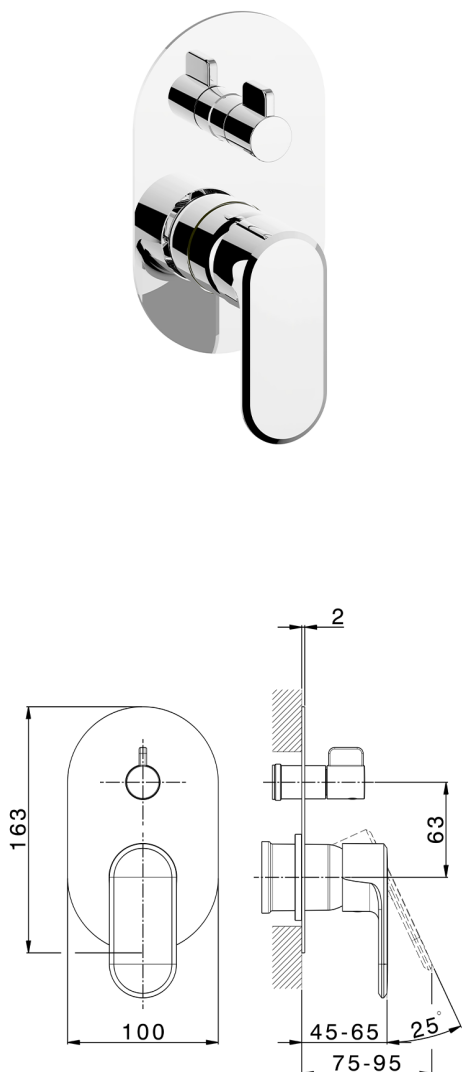

## Parte esterna monocomando vasca-doccia incasso LINEAVIVA\_LV002300

MODELLO **LV002300**

Parte esterna monocomando vasca-doccia incasso,deviatore rotativo 2 uscite,senza parte incasso,per art.Easy-Box ZA000230

### CARATTERISTICHE

Installazione **Incasso**  
 Parti Incasso necessarie **ZA000230**

## Parte esterna monocomando vasca-doccia incasso LINEAVIVA\_LV002300

LV002300

<https://www.cisal.it/parte-esterna-monocomando-vasca-doccia-incasso-lineaviva-lv002300>

2026-06-27