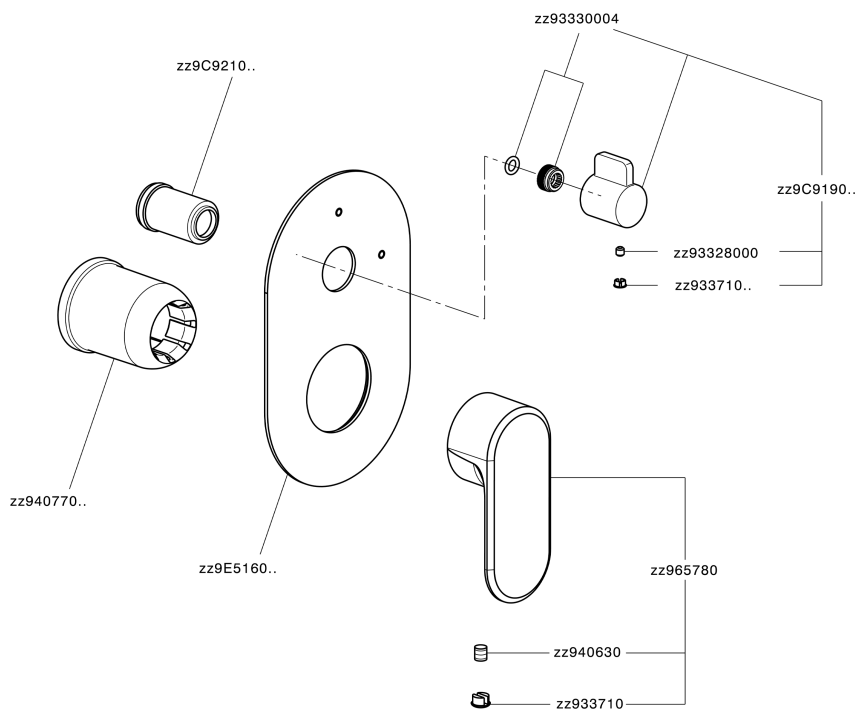

## Parte esterna monocomando vasca-doccia incasso LINEAVIVA\_LV002300

MODELLO **LV002300**

Parte esterna monocomando vasca-doccia incasso,deviatore rotativo 2 uscite,senza parte incasso,per art.Easy-Box ZA000230

### CARATTERISTICHE

Installazione **Incasso**  
 Parti Incasso necessarie **ZA000230**

## Parte esterna monocomando vasca-doccia incasso LINEAVIVA\_LV002300

LV002300

<https://www.cisal.it/parte-esterna-monocomando-vasca-doccia-incasso-lineaviva-lv002300>

2026-06-27