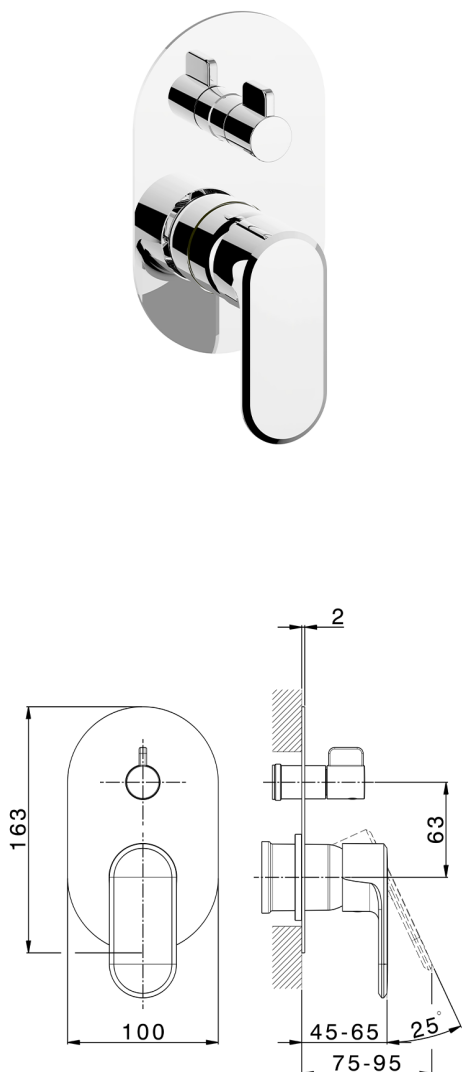

Parte esterna monocomando vasca-doccia incasso LINEAVIVA_LV002300

MODELLO **LV002300**

Parte esterna monocomando vasca-doccia incasso,deviatore rotativo 2 uscite,senza parte incasso,per art.Easy-Box ZA000230

FINITURE DISPONIBILI

-  **21** 21 Cromo
-  **2B** 2B Nichel Lucido
-  **2F** 2F Nichel Spazzolato
-  **40** 40 Nero Opaco
-  **4Q** 4Q Bianco Opaco

CARATTERISTICHE

Installazione **Incasso**
 Parti Incasso necessarie **ZA000230**

Parte esterna monocomando vasca-doccia incasso LINEAVIVA_LV002300

LV002300

<https://www.cisal.it/parte-esterna-monocomando-vasca-doccia-incasso-lineaviva-lv002300>

2026-06-27