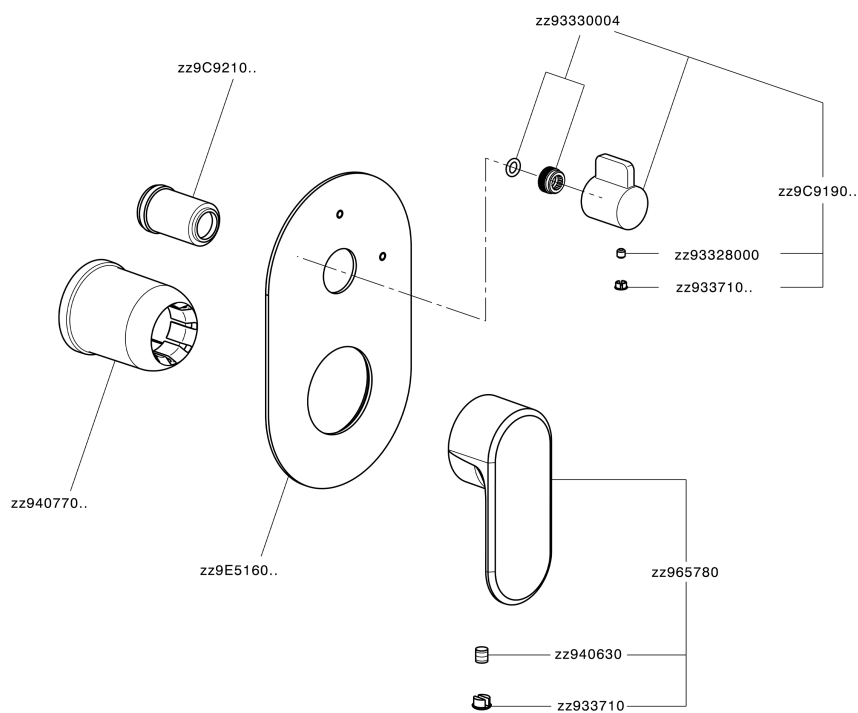

Parte esterna monocomando vasca-doccia incasso LINEAVIVA_LV002300

MODELLO **LV002300**

Parte esterna monocomando vasca-doccia incasso,deviatore rotativo 2 uscite,senza parte incasso,per art.Easy-Box ZA000230

FINITURE DISPONIBILI

-  **21** 21 Cromo
-  **2B** 2B Nichel Lucido
-  **2F** 2F Nichel Spazzolato
-  **40** 40 Nero Opaco
-  **4Q** 4Q Bianco Opaco

CARATTERISTICHE

Installazione **Incasso**
 Parti Incasso necessarie **ZA000230**

Parte esterna monocomando vasca-doccia incasso LINEAVIVA_LV002300

LV002300

<https://www.cisal.it/parte-esterna-monocomando-vasca-doccia-incasso-lineaviva-lv002300>

2026-06-27