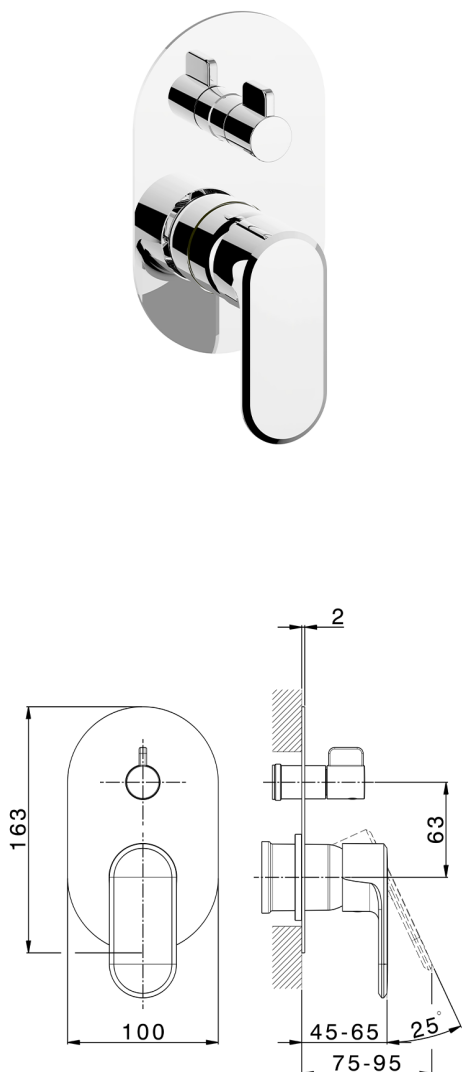

## Parte esterna monocomando vasca-doccia incasso LINEAVIVA\_LV002300

MODELLO **LV002300**

Parte esterna monocomando vasca-doccia incasso,deviatore rotativo 2 uscite,senza parte incasso,per art.Easy-Box ZA000230

### CARATTERISTICHE

Installazione **Incasso**  
 Parti Incasso necessarie **ZA000230**

## Parte esterna monocomando vasca-doccia incasso LINEAVIVA\_LV002300

LV002300

<https://www.cisal.it/parte-esterna-monocomando-vasca-doccia-incasso-lineaviva-lv002300>

2026-05-13