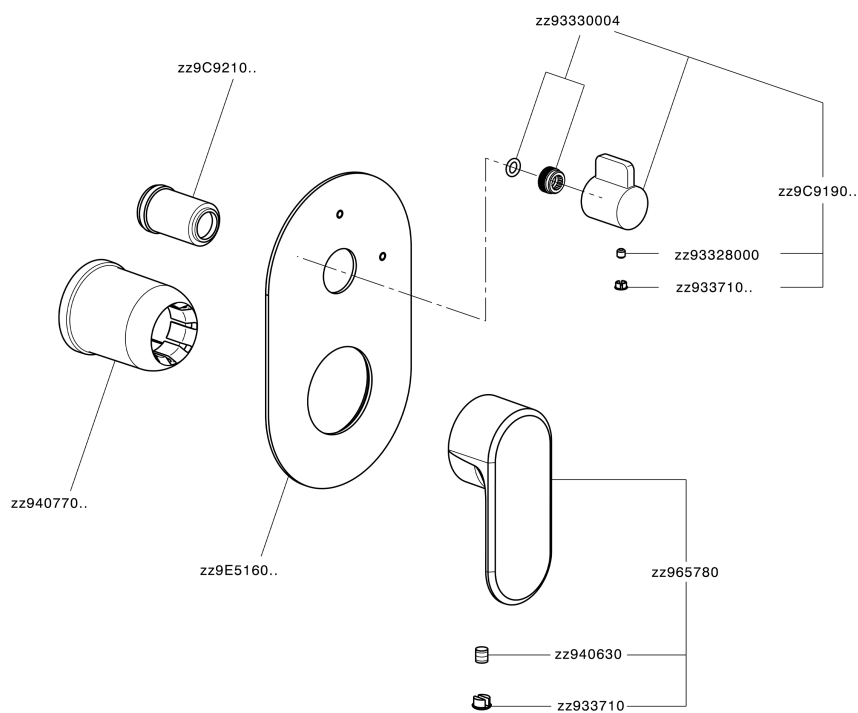

## Parte esterna monocomando vasca-doccia incasso LINEAVIVA\_LV002300

MODELLO **LV002300**

Parte esterna monocomando vasca-doccia incasso,deviatore rotativo 2 uscite,senza parte incasso,per art.Easy-Box ZA000230

### CARATTERISTICHE

Installazione **Incasso**  
 Parti Incasso necessarie **ZA000230**

## Parte esterna monocomando vasca-doccia incasso LINEAVIVA\_LV002300

LV002300

<https://www.cisal.it/parte-esterna-monocomando-vasca-doccia-incasso-lineaviva-lv002300>

2026-05-13