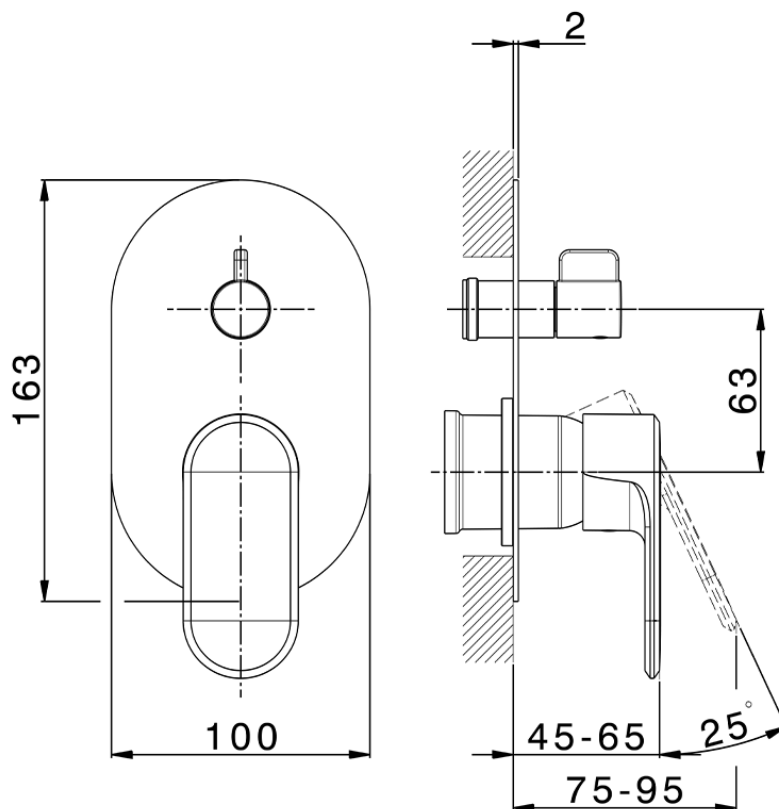

Parte esterna monocomando vasca-doccia incasso LINEAVIVA_LV002300

LV002300

<https://www.cisal.it/parte-esterna-monocomando-vasca-doccia-incasso-lineaviva-lv002300>

2026-06-27