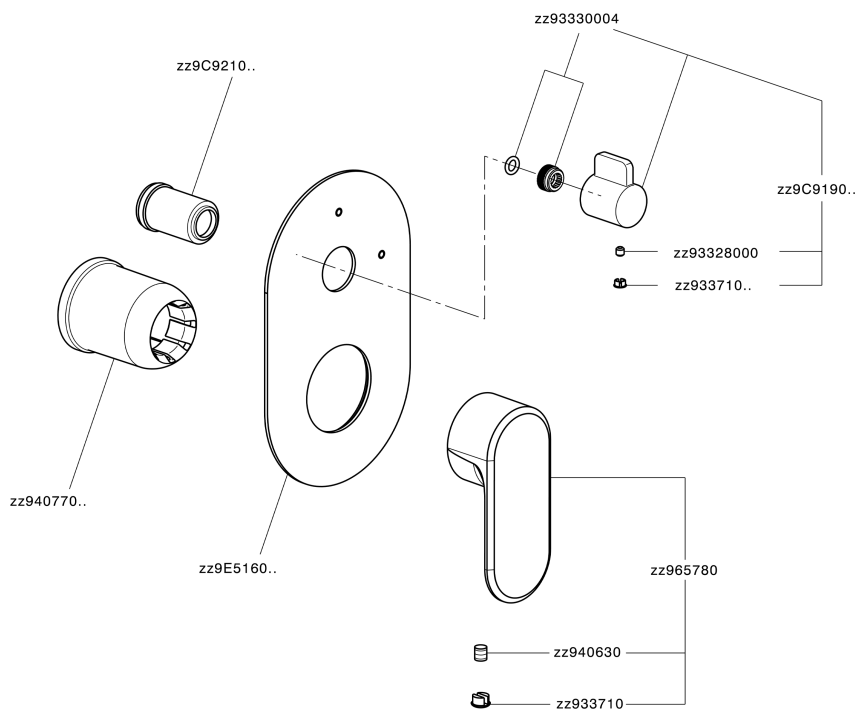

Parte esterna monocomando vasca-doccia incasso LINEAVIVA_LV002300

MODELLO **LV002300**

Parte esterna monocomando vasca-doccia incasso,deviatore rotativo 2 uscite,senza parte incasso,per art.Easy-Box ZA000230

FINITURE DISPONIBILI

-  **21** 21 Cromo
-  **2B** 2B Nichel Lucido
-  **2F** 2F Nichel Spazzolato
-  **40** 40 Nero Opaco
-  **4Q** 4Q Bianco Opaco

CARATTERISTICHE

Installazione **Incasso**
 Parti Incasso necessarie **ZA000230**

Parte esterna monocomando vasca-doccia incasso LINEAVIVA_LV002300

LV002300

<https://www.cisal.it/parte-esterna-monocomando-vasca-doccia-incasso-lineaviva-lv002300>

2026-05-13