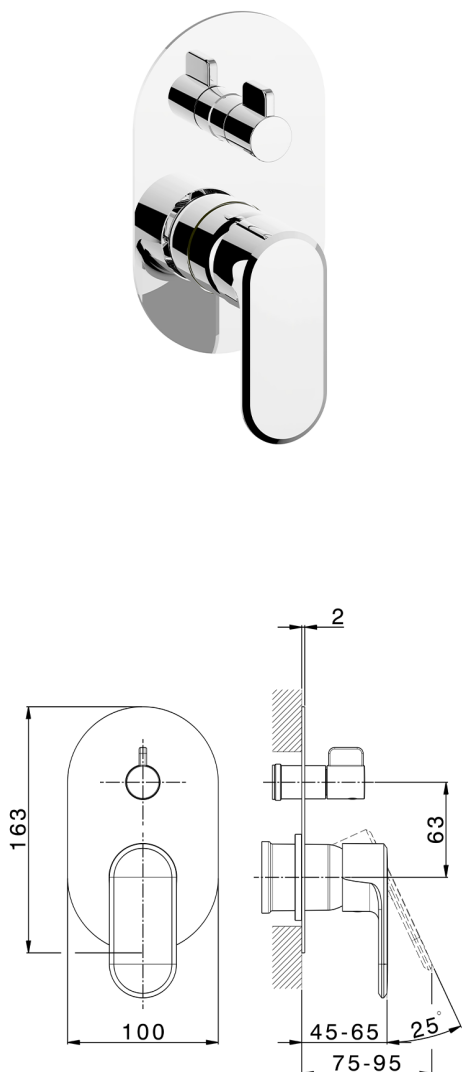

Parte esterna monocomando vasca-doccia incasso LINEAVIVA_LV002300

MODELLO **LV002300**

Parte esterna monocomando vasca-doccia incasso,deviatore rotativo 2 uscite,senza parte incasso,per art.Easy-Box ZA000230

FINITURE DISPONIBILI

-  **21** 21 Cromo
-  **2B** 2B Nichel Lucido
-  **2F** 2F Nichel Spazzolato
-  **40** 40 Nero Opaco
-  **4Q** 4Q Bianco Opaco

CARATTERISTICHE

Installazione **Incasso**
 Parti Incasso necessarie **ZA000230**

Parte esterna monocomando vasca-doccia incasso LINEAVIVA_LV002300

LV002300

<https://www.cisal.it/parte-esterna-monocomando-vasca-doccia-incasso-lineaviva-lv002300>

2026-05-13