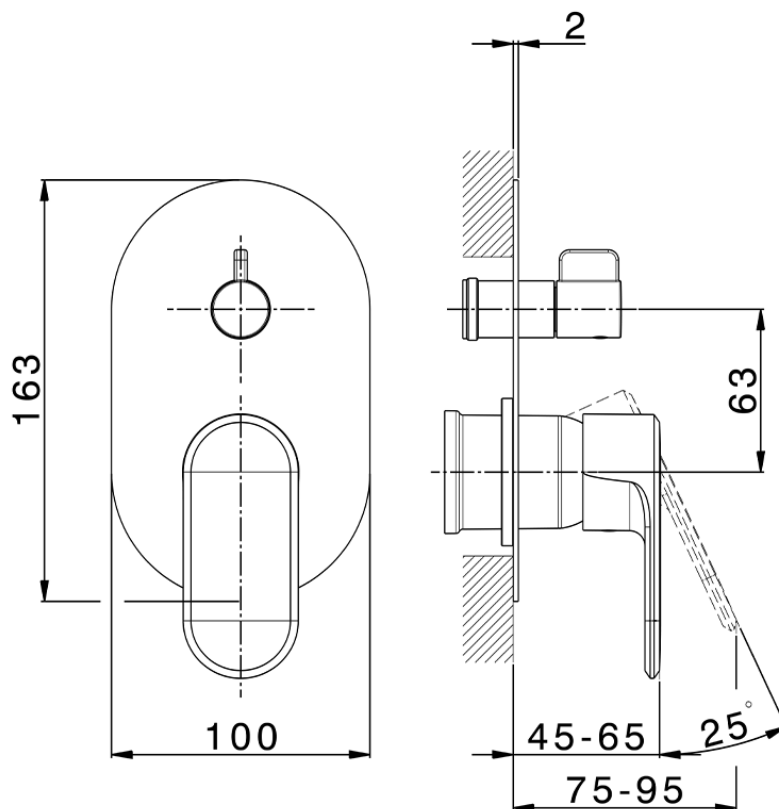

Parte esterna monocomando vasca-doccia incasso LINEAVIVA_LV002300

LV002300

<https://www.cisal.it/parte-esterna-monocomando-vasca-doccia-incasso-lineaviva-lv002300>

2026-05-13