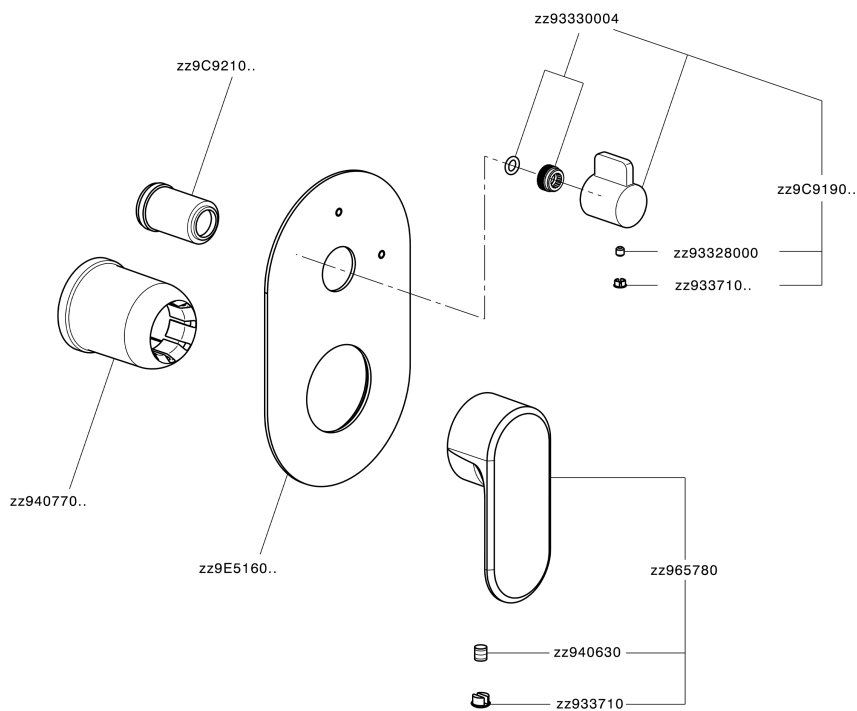

Parte esterna monocomando vasca-doccia incasso LINEAVIVA_LV002300

LV002300

<https://www.cisal.it/parte-esterna-monocomando-vasca-doccia-incasso-lineaviva-lv002300>

2026-05-13