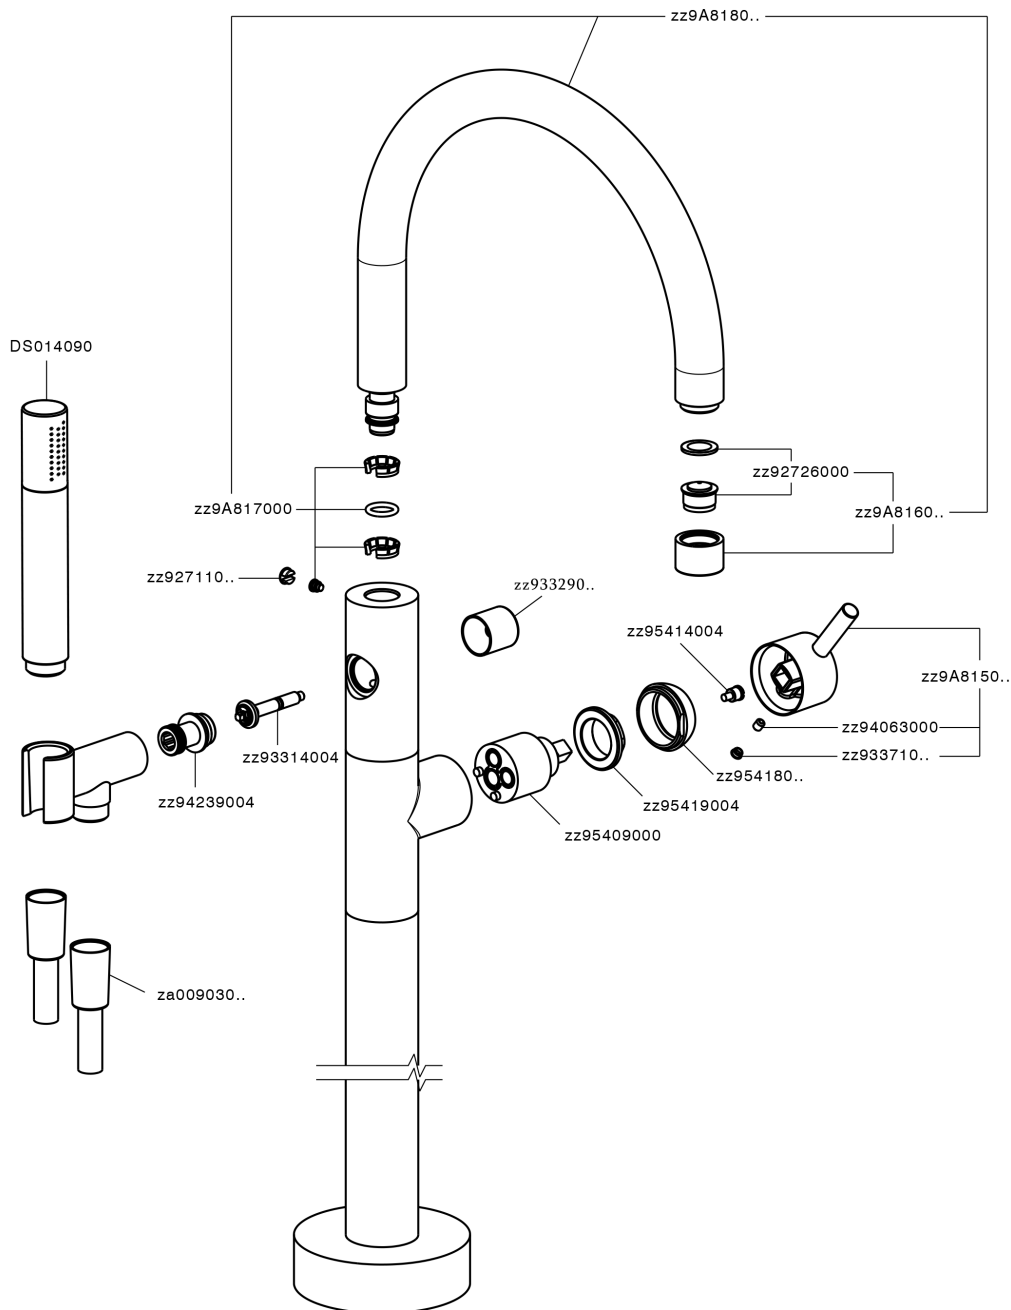

Parte esterna monocomando vasca a pavimento SLIM_SM014200

SM014200

<https://www.cisal.it/parte-esterna-monocomando-vasca-a-pavimento-slim-sm014200>

Parte incasso monocomando free-standing INCASSO_ZA004510

ZA004510

<https://www.cisal.it/parte-incasso-monocomando-free-standing-incasso-za004510>

2025-06-01