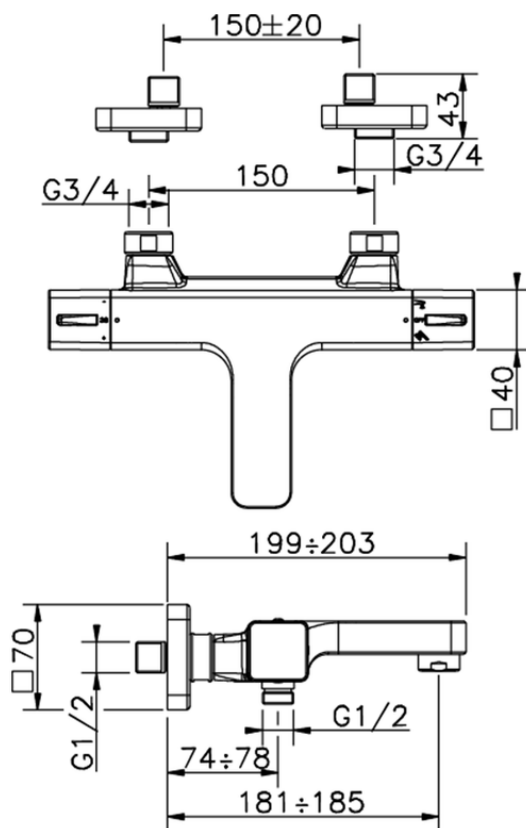

## Miscelatore termostatico vasca CUBIC\_CUT21020

CUT21020

<https://www.cisal.it/miscelatore-termostatico-vasca-cubic-cut21020>

2026-05-01