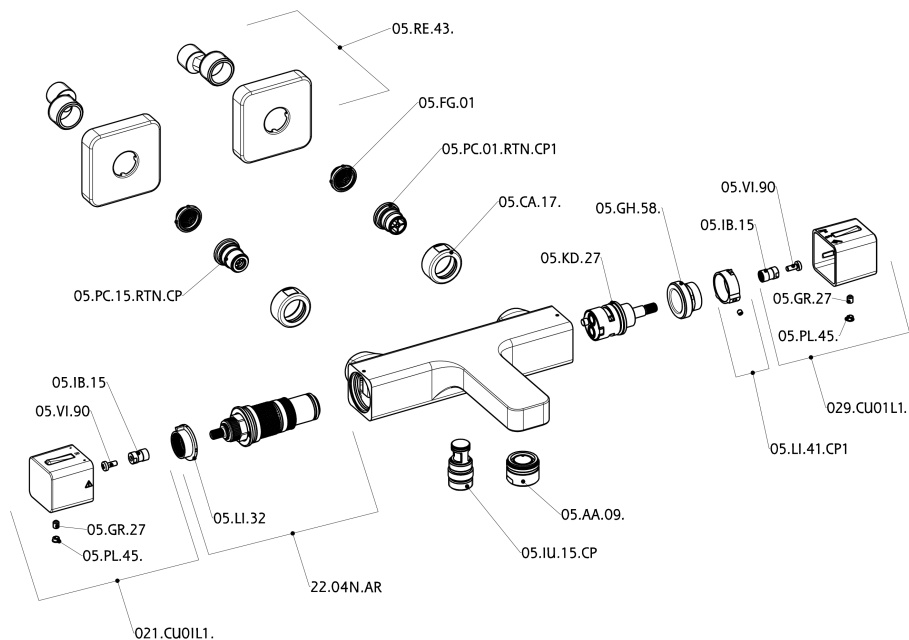

## Miscelatore termostatico vasca CUBIC\_CUT21020

CUT21020

<https://www.cisal.it/miscelatore-termostatico-vasca-cubic-cut21020>

2026-05-16