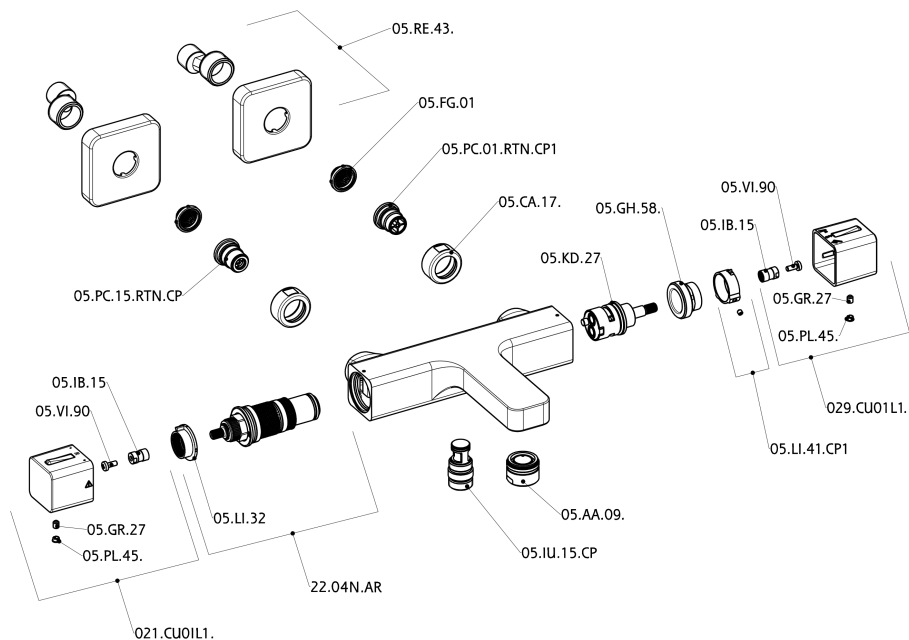

Miscelatore termostatico vasca CUBIC_CUT21020

CUT21020

<https://www.cisal.it/miscelatore-termostatico-vasca-cubic-cut21020>

2026-05-01