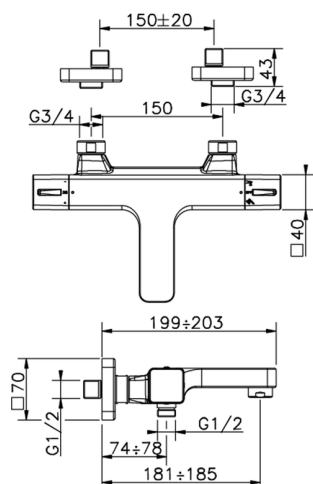

## Miscelatore termostatico vasca CUBIC\_CUT21020

MODELLO **CUT21020**

Miscelatore termostatico vasca, senza completo doccia, attacco per flessibile 1/2" M

### CARATTERISTICHE

Ricambio Cartuccia **22.04A.AR - ZZ97279004**

**Cartuccia Termostatica Argo 2 (filtro lungo)**