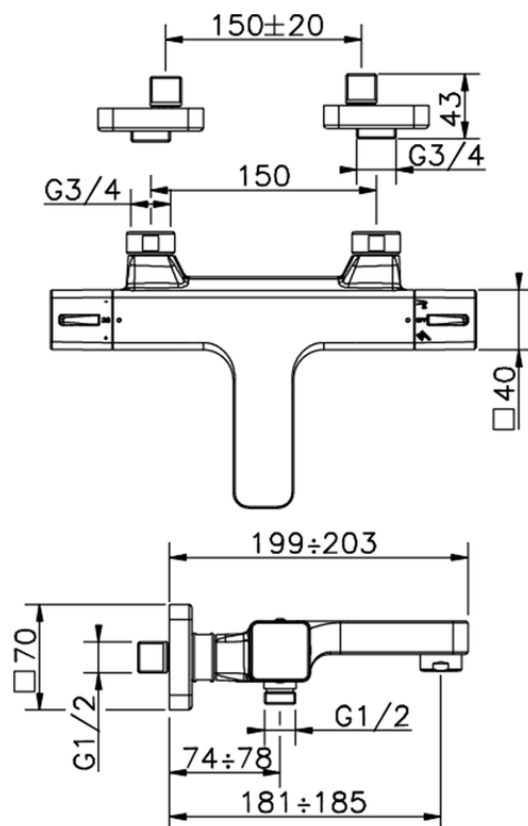

Miscelatore termostatico vasca CUBIC_CUT21020

CUT21020

<https://www.cisal.it/miscelatore-termostatico-vasca-cubic-cut21020>

2026-05-25