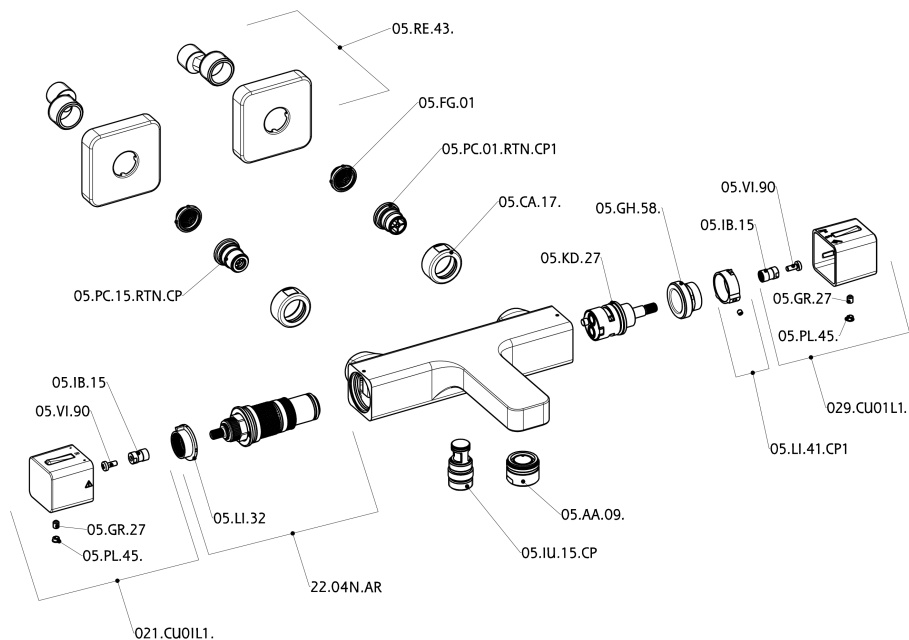

Miscelatore termostatico vasca CUBIC_CUT21020

CUT21020

<https://www.cisal.it/miscelatore-termostatico-vasca-cubic-cut21020>

2026-05-25