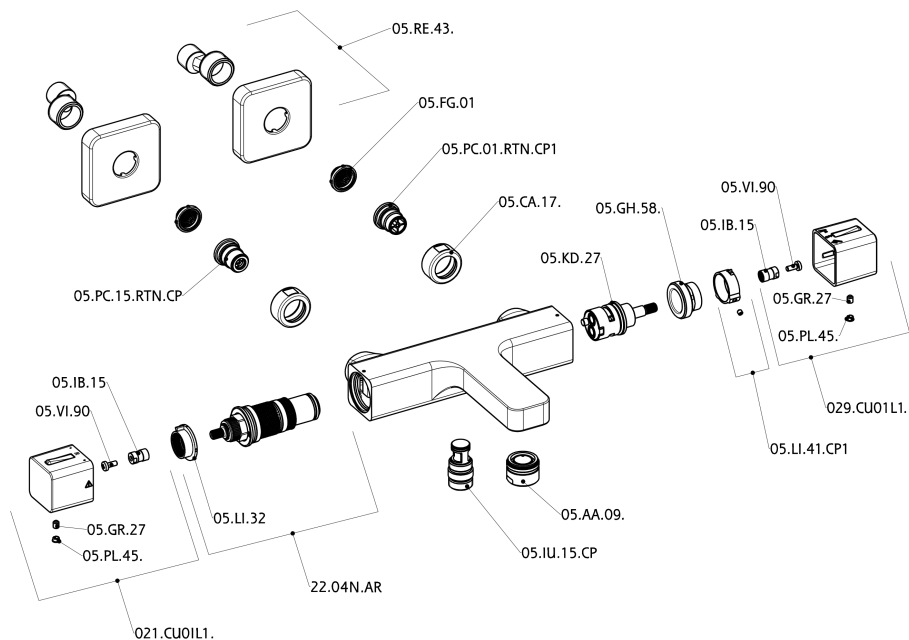

Miscelatore termostatico vasca CUBIC_CUT21020

MODELLO **CUT21020**

Miscelatore termostatico vasca, senza completo doccia, attacco per flessibile 1/2" M

FINITURE DISPONIBILI

-  **21** 21 Cromo
-  **2B** 2B Nichel Lucido
-  **2F** 2F Nichel Spazzolato
-  **40** 40 Nero Opaco

CARATTERISTICHE

Ricambio Cartuccia **22.04A.AR - ZZ97279004**

Cartuccia Termostatica Argo 2 (filtro lungo)

DeviaStop

La tecnologia Devia Stop di Cisal consente con un semplice movimento rotativo di gestire la portata dell'acqua e di scegliere la modalità d'erogazione (soffione, doccia a mano).

SafeTouch

Il sistema SafeTouch Cisal mantiene il corpo del miscelatore freddo al tatto durante il funzionamento.

Termostatico

Il Termostatico Cisal è il tuo personale gestore dell'acqua che ti aiuta a gestire e controllare acqua ed energia senza sprechi.

Miscelatore termostatico vasca CUBIC_CUT21020

CUT21020

<https://www.cisal.it/miscelatore-termostatico-vasca-cubic-cut21020>

2026-05-25