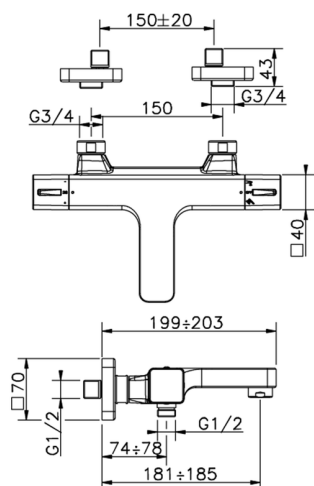

Miscelatore termostatico vasca CUBIC_CUT21020

MODELLO **CUT21020**

Miscelatore termostatico vasca, senza completo doccia, attacco per flessibile 1/2" M

FINITURE DISPONIBILI

-  **21** 21 Cromo
-  **2B** 2B Nichel Lucido
-  **2F** 2F Nichel Spazzolato
-  **40** 40 Nero Opaco

CARATTERISTICHE

Ricambio Cartuccia **22.04A.AR - ZZ97279004**

Cartuccia Termostatica Argo 2 (filtro lungo)

DeviaStop

La tecnologia Devia Stop di Cisal consente con un semplice movimento rotativo di gestire la portata dell'acqua e di scegliere la modalità d'erogazione (soffione, doccia a mano).

Miscelatore termostatico vasca CUBIC_CUT21020

CUT21020

<https://www.cisal.it/miscelatore-termostatico-vasca-cubic-cut21020>

2026-05-25