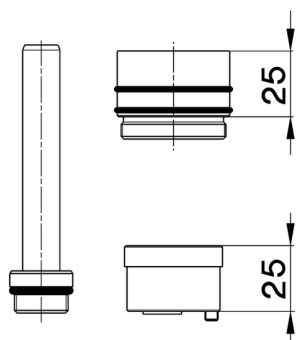

Prolunga +25 mm COMPLEMENTI_ZA008040

MODELLO **ZA008040**

Prolunga 25 mm, per monocomando lavabo incasso
art.551, serie LS, PU, CE

FINITURE DISPONIBILI

 **04** 04 Senza Finitura

CARATTERISTICHE

2026-05-25