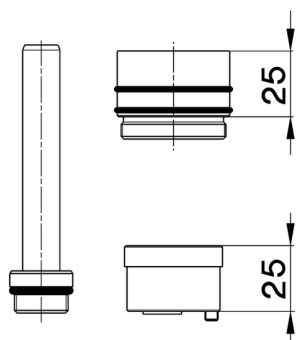

Prolunga +25 mm COMPLEMENTI_ZA008040

MODELLO **ZA008040**

Prolunga 25 mm, per monocomando lavabo incasso
art.551, serie LS, PU, CE

FINITURE DISPONIBILI

 **04** 04 Senza Finitura

CARATTERISTICHE

2026-04-04