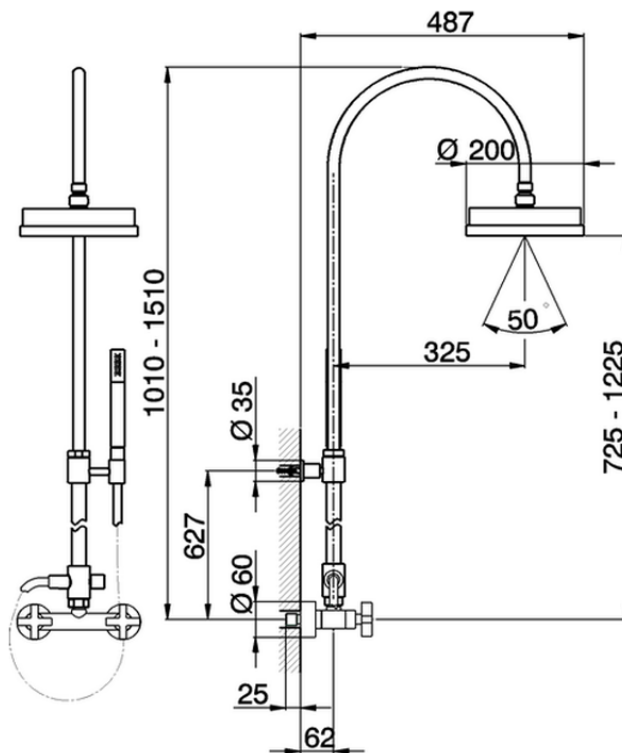

Colonna miscelatore doccia 2 funzioni BARCELONA_BA004051

BA004051

<https://www.cisal.it/colonna-miscelatore-doccia-2-funzioni-barcelona-ba004051>

2026-05-13