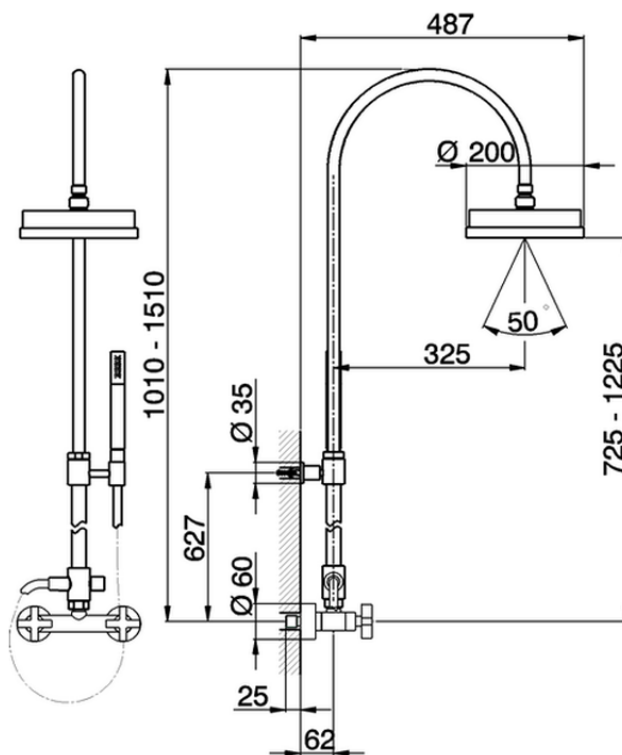

Colonna miscelatore doccia 2 funzioni BARCELONA_BA004051

BA004051

<https://www.cisal.it/colonna-miscelatore-doccia-2-funzioni-barcelona-ba004051>

2026-06-27