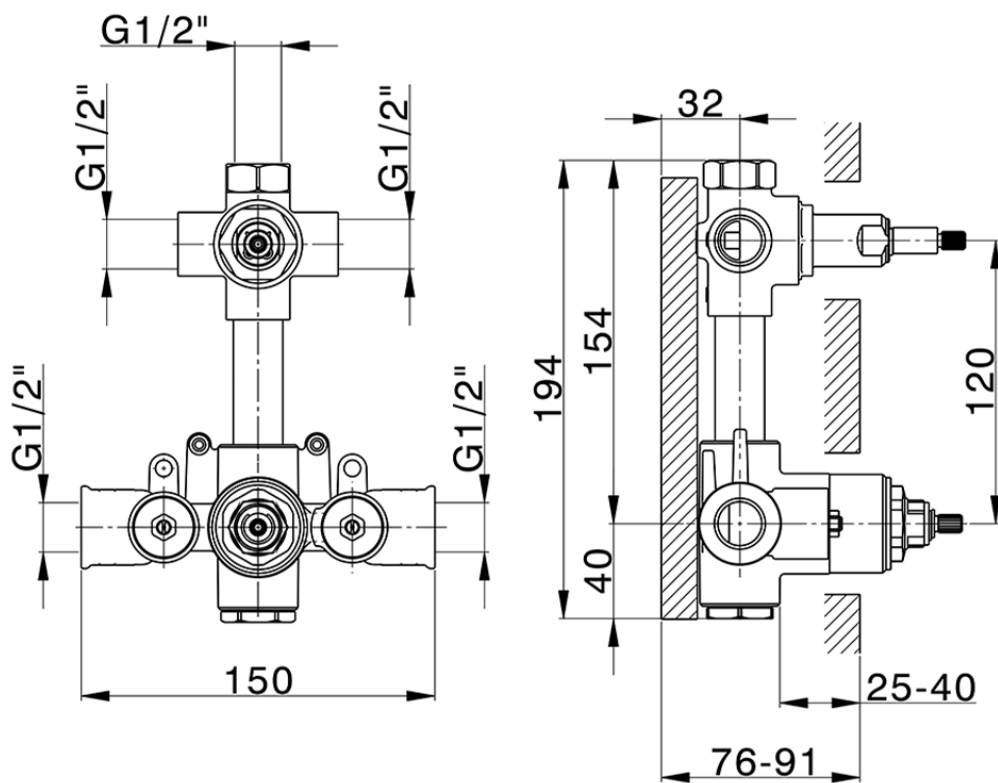

Parte esterna termostatico doccia incasso 3 uscite GRACE_GS018206

GS018206

<https://www.cisal.it/parte-esterna-termostatico-doccia-incasso-3-uscite-grace-gs018206>

ZA018206

<https://www.cisal.it/parte-incasso-termostatico-doccia-3-uscite-incasso-za018206>