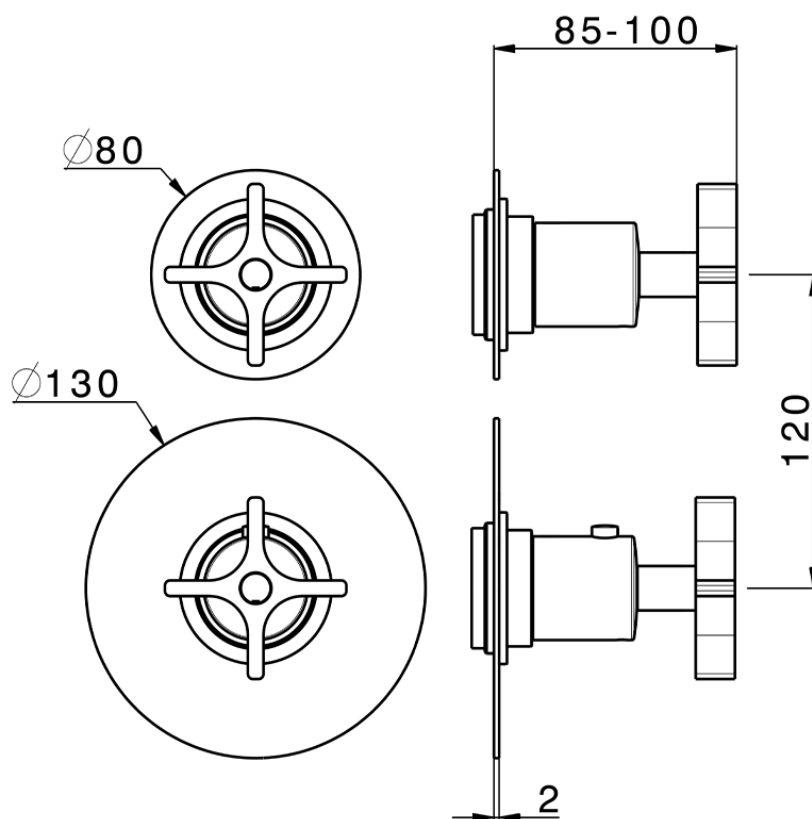

Parte esterna termostatico doccia incasso 3 uscite GRACE_GS018206

GS018206

<https://www.cisal.it/parte-esterna-termostatico-doccia-incasso-3-uscite-grace-gs018206>

ZA018206

<https://www.cisal.it/parte-incasso-termostatico-doccia-3-uscite-incasso-za018206>