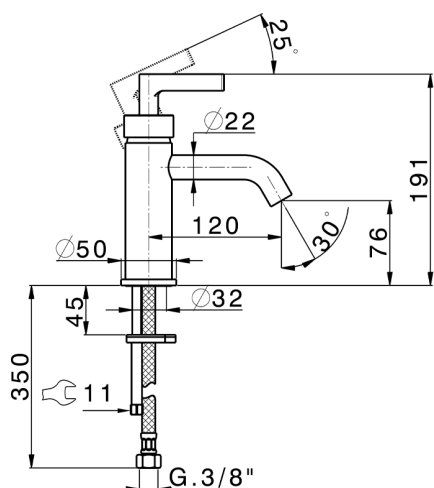

Miscelatore monocomando lavabo GRACE_GC000540

MODELLO **GC000540**

Miscelatore monocomando lavabo, senza scarico automatico, flex inox G.3/8"

FINITURE DISPONIBILI

-  **21** 21 Cromo
-  **2F** 2F Nichel Spazzolato
-  **2W** 2W Oro Spazzolato
-  **5H** 5H Dark Brass Brushed
-  **5L** 5L Black Titanium Spazzolato
-  **6T** 6T Cromo/Nero Opaco

CARATTERISTICHE

Ricambio Cartuccia **ZZ99672000**

Cartuccia Monocomando 35 mm

EcoStop

Con il Dispositivo EcoStop l'apertura dell'acqua avviene con un punto duro al 50% circa della portata. Un fermo a metà apertura, da vincere con una leggera forza solo e soltanto quando ci sia una reale necessità di richiesta d'acqua alla massima portata. Ciò permette di consumare fino al 50% in meno di acqua.