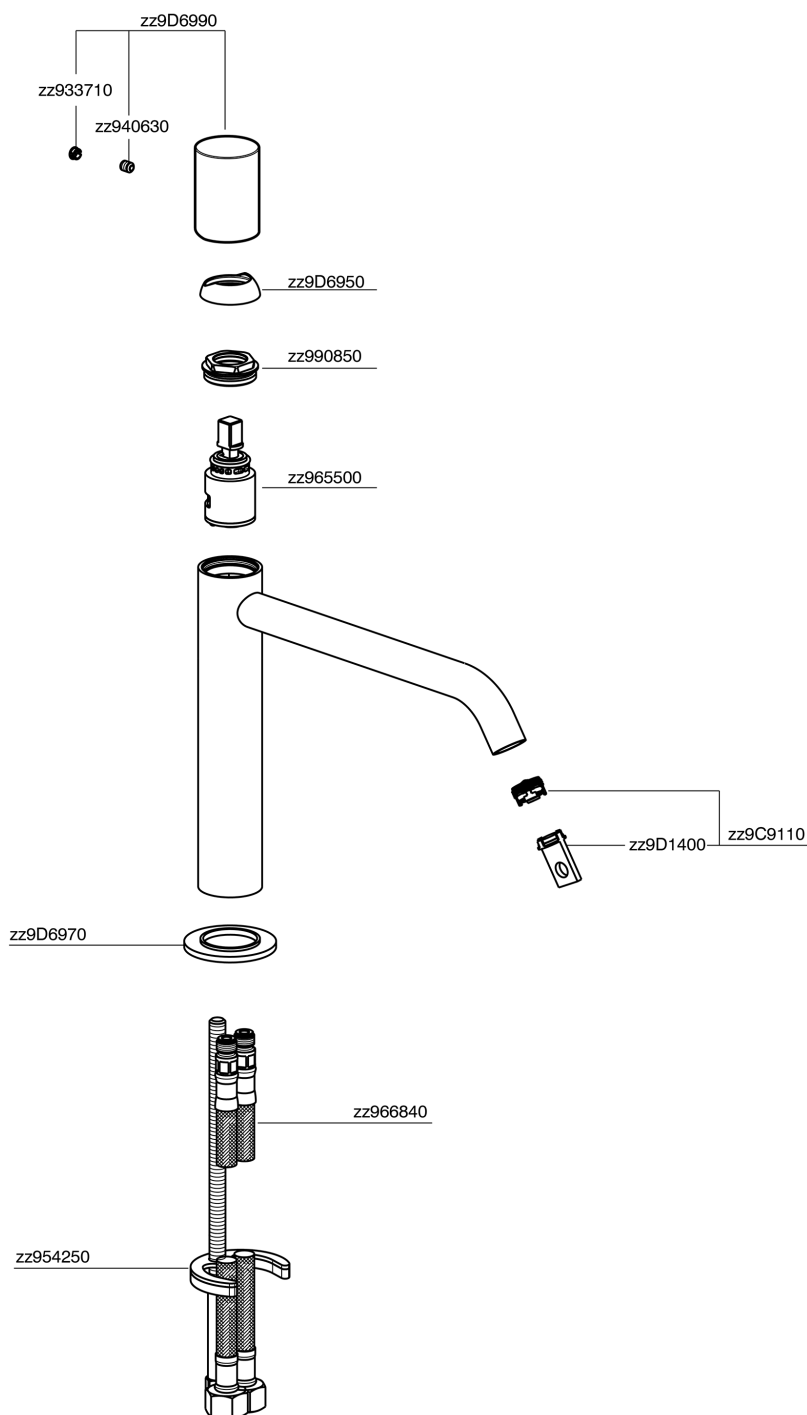

Miscelatore monocomando lavabo medio SMOOTH X32_X3001504

MODELLO **X3001504**

Miscelatore monocomando lavabo medio, senza scarico automatico, flex inox G.3/8", con leva liscia, Inox AISI 316L

FINITURE DISPONIBILI

-  **D1** D1 Inox Spazzolato
-  **5H** 5H Dark Brass Brushed
-  **5L** 5L Black Titanium Spazzolato
-  **5N** 5N Oro Rosa Spazzolato

CARATTERISTICHE

Ricambio Cartuccia **ZZ96550000**

Cartuccia Monocomando 25 mm

Miscelatore monocomando lavabo medio SMOOTH X32_X3001504

X3001504

<https://www.cisal.it/miscelatore-monocomando-lavabo-medio-smooth-x32-x3001504>

2026-06-11