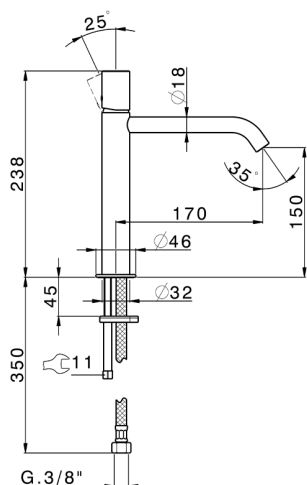

Miscelatore monocomando lavabo medio SMOOTH X32_X3001504

MODELLO **X3001504**

Miscelatore monocomando lavabo medio, senza scarico automatico, flex inox G.3/8", con leva liscia, Inox AISI 316L

FINITURE DISPONIBILI

-  **D1** D1 Inox Spazzolato
-  **5H** 5H Dark Brass Brushed
-  **5L** 5L Black Titanium Spazzolato
-  **5N** 5N Oro Rosa Spazzolato

CARATTERISTICHE

Ricambio Cartuccia **ZZ96550000**

Cartuccia Monocomando 25 mm

Miscelatore monocomando lavabo medio SMOOTH X32_X3001504

X3001504

<https://www.cisal.it/miscelatore-monocomando-lavabo-medio-smooth-x32-x3001504>

2026-06-11