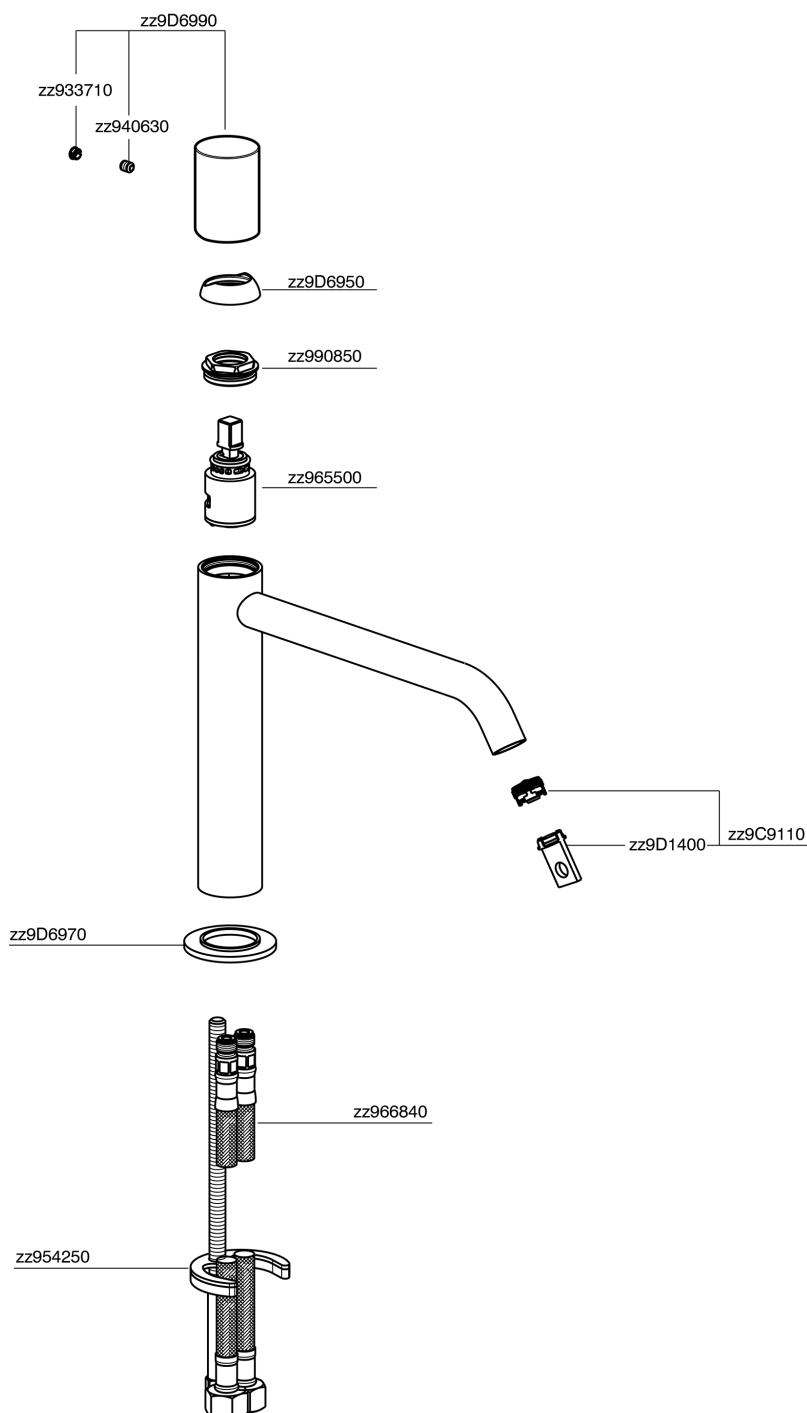

Miscelatore monocomando lavabo medio SMOOTH X32_X3001504

X3001504

<https://www.cisal.it/miscelatore-monocomando-lavabo-medio-smooth-x32-x3001504>

2026-06-11