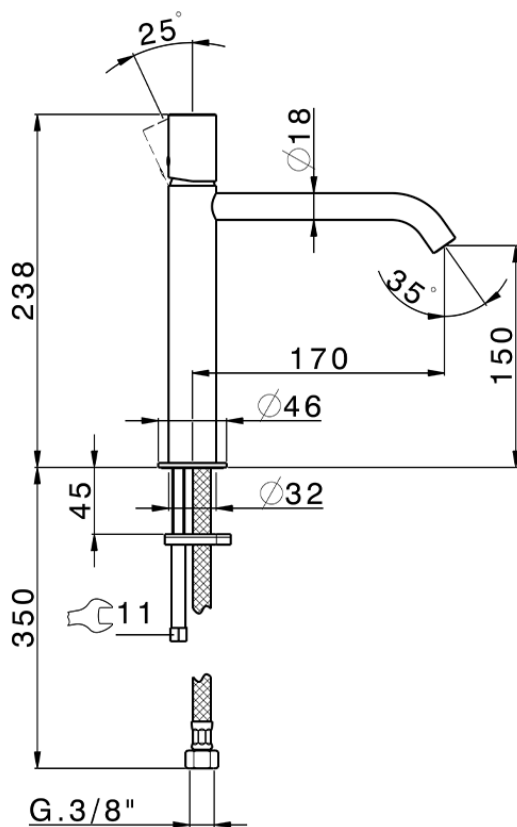

Miscelatore monocomando lavabo medio SMOOTH X32_X3001504

X3001504

<https://www.cisal.it/miscelatore-monocomando-lavabo-medio-smooth-x32-x3001504>

2026-06-11