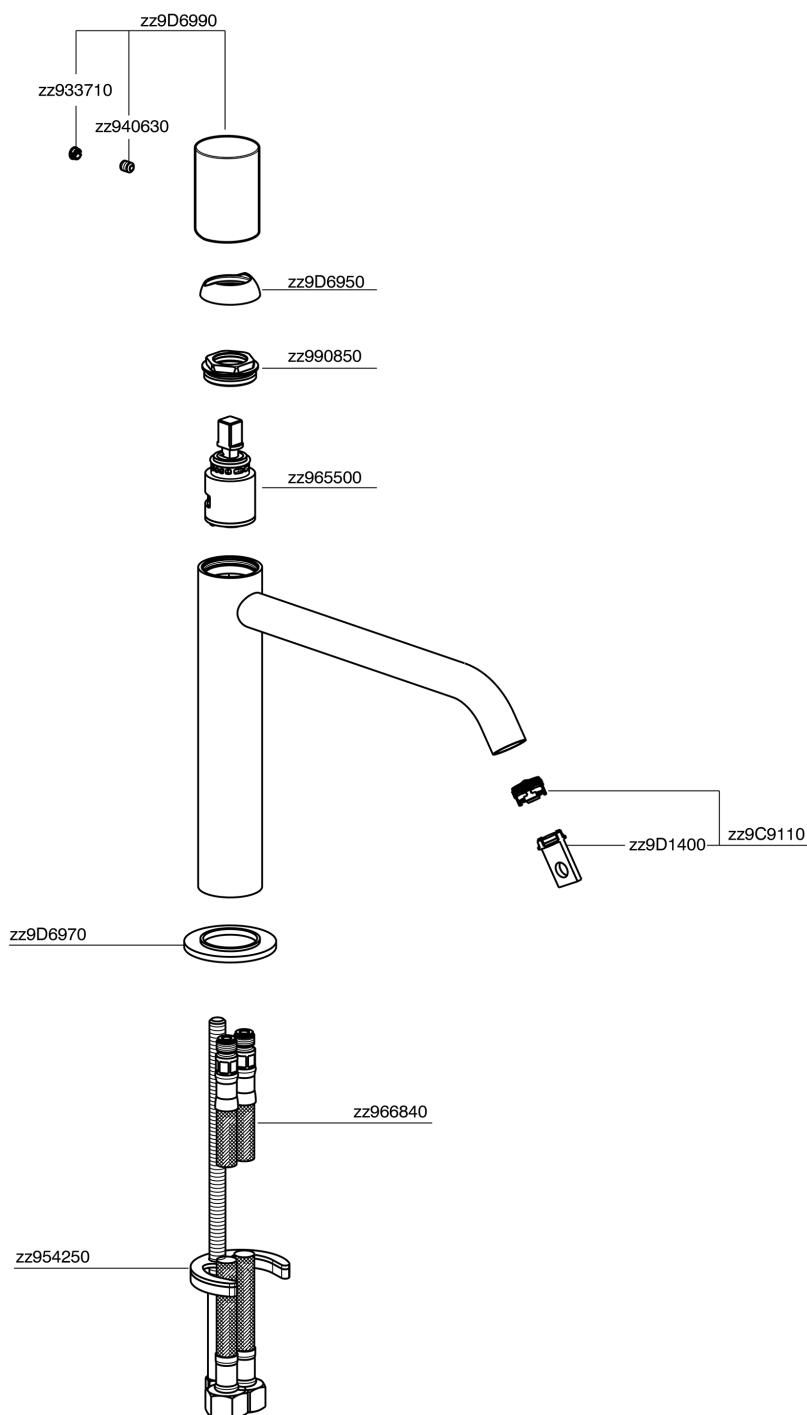

## Miscelatore monocomando lavabo medio SMOOTH X32\_X3001504

X3001504

<https://www.cisal.it/miscelatore-monocomando-lavabo-medio-smooth-x32-x3001504>

2026-06-11