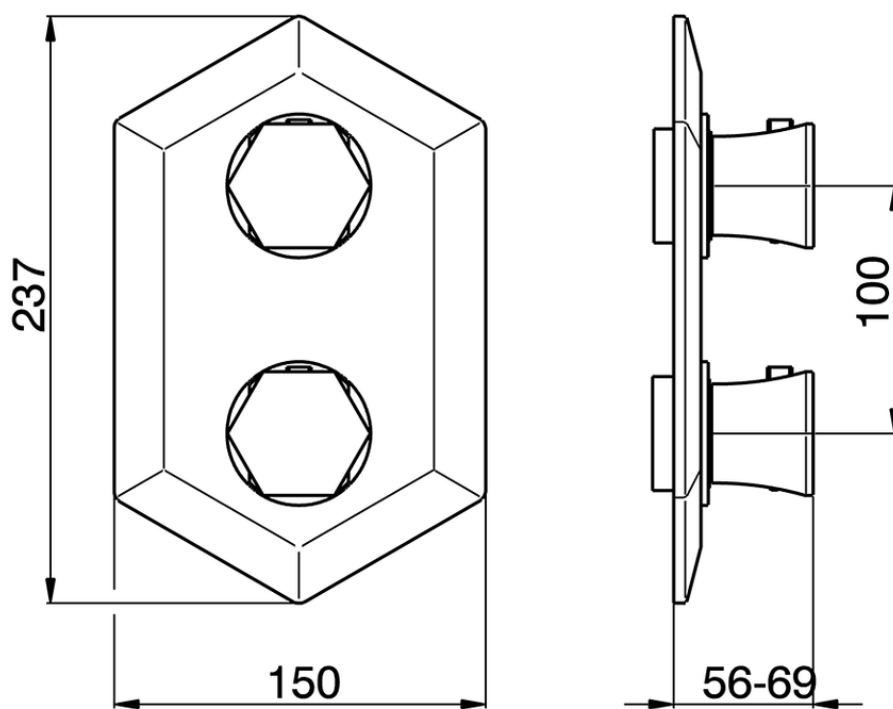

## Parte esterna termostatico doccia incasso 3 uscite CHERIE\_CE019200

CE019200

<https://www.cisal.it/parte-esterna-termostatico-doccia-incasso-3-uscite-cherie-ce019200>

Piastra/Plate/Plaque/Platte/Placa

2-3mm: XX 25-40 YY 76-91

10mm: XX 21-34 YY 70-83

ZA019200

<https://www.cisal.it/parte-incasso-termostatico-doccia-3-uscite-incasso-za019200>

2026-04-28