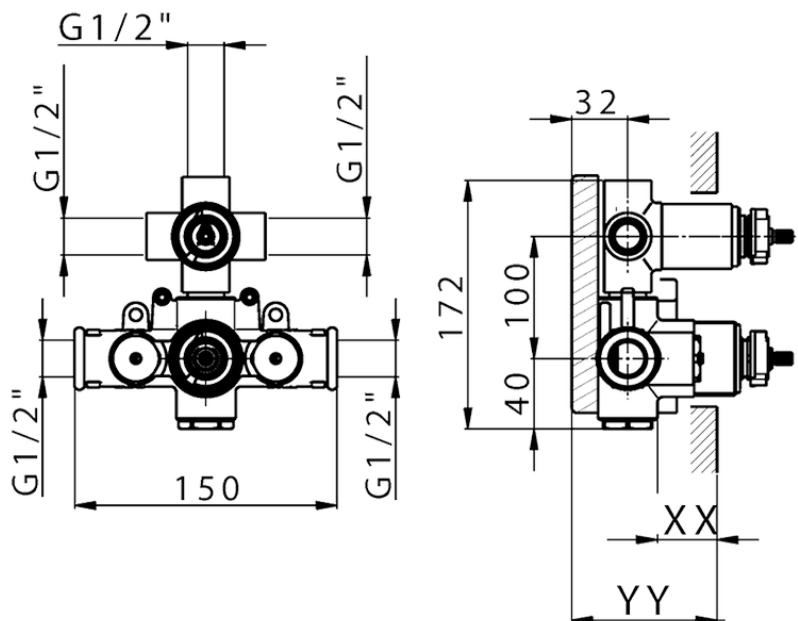

## Parte esterna termostatico doccia incasso 3 uscite CHERIE\_CE019200

CE019200

<https://www.cisal.it/parte-esterna-termostatico-doccia-incasso-3-uscite-cherie-ce019200>

Piastra/Plate/Plaque/Platte/Placa

2-3mm: XX 25-40 YY 76-91

10mm: XX 21-34 YY 70-83

ZA019200

<https://www.cisal.it/parte-incasso-termostatico-doccia-3-uscite-incasso-za019200>

2026-06-12