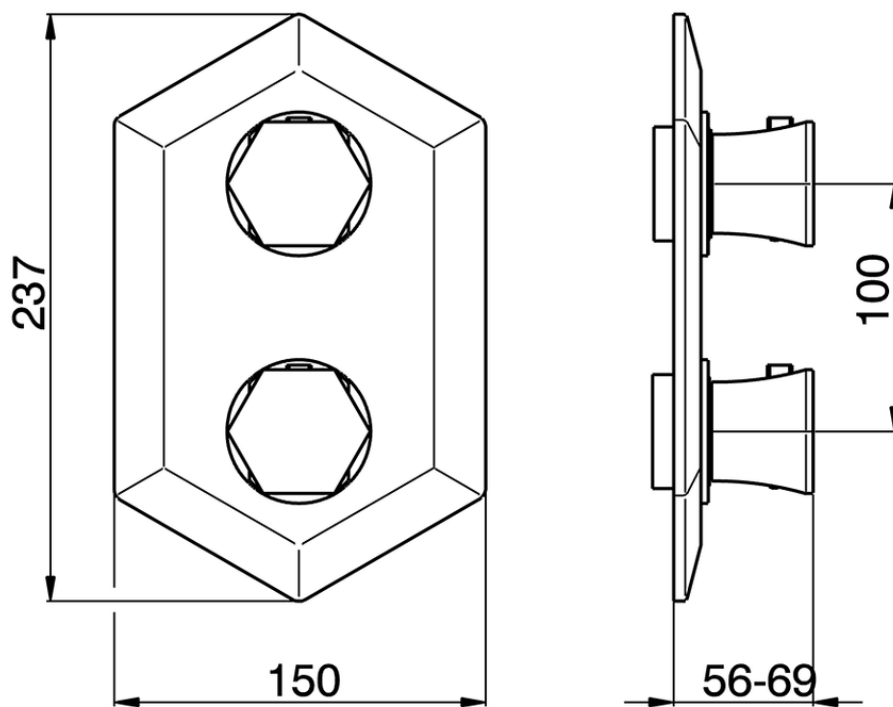

## Parte esterna termostatico doccia incasso 3 uscite CHERIE\_CE019200

CE019200

<https://www.cisal.it/parte-esterna-termostatico-doccia-incasso-3-uscite-cherie-ce019200>

Piastra/Plate/Plaque/Platte/Placa

2-3mm: XX 25-40 YY 76-91

10mm: XX 21-34 YY 70-83

ZA019200

<https://www.cisal.it/parte-incasso-termostatico-doccia-3-uscite-incasso-za019200>

2026-06-12