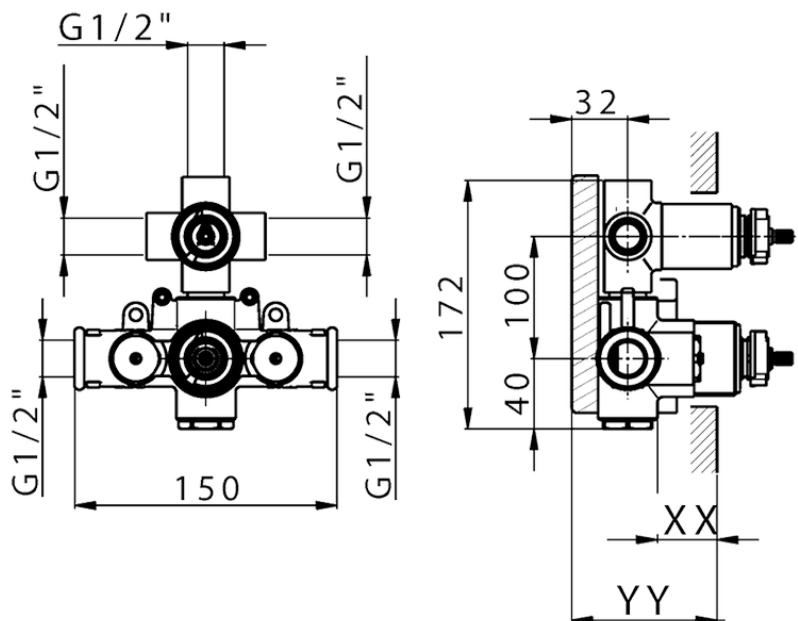

Parte esterna termostatico doccia incasso 3 uscite CHERIE_CE019200

CE019200

<https://www.cisal.it/parte-esterna-termostatico-doccia-incasso-3-uscite-cherie-ce019200>

Piastra/Plate/Plaque/Platte/Placa

2-3mm: XX 25-40 YY 76-91

10mm: XX 21-34 YY 70-83

ZA019200

<https://www.cisal.it/parte-incasso-termostatico-doccia-3-uscite-incasso-za019200>

2026-04-28