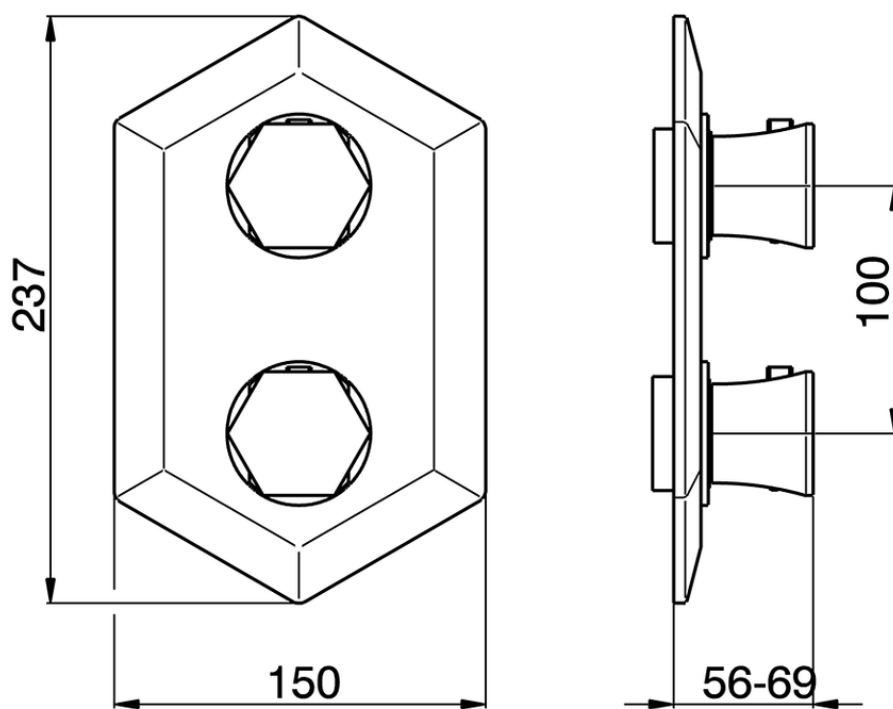

Parte esterna termostatico doccia incasso 3 uscite CHERIE_CE019200

CE019200

<https://www.cisal.it/parte-esterna-termostatico-doccia-incasso-3-uscite-cherie-ce019200>

Piastra/Plate/Plaque/Platte/Placa

2-3mm: XX 25-40 YY 76-91

10mm: XX 21-34 YY 70-83

ZA019200

<https://www.cisal.it/parte-incasso-termostatico-doccia-3-uscite-incasso-za019200>

2026-04-28