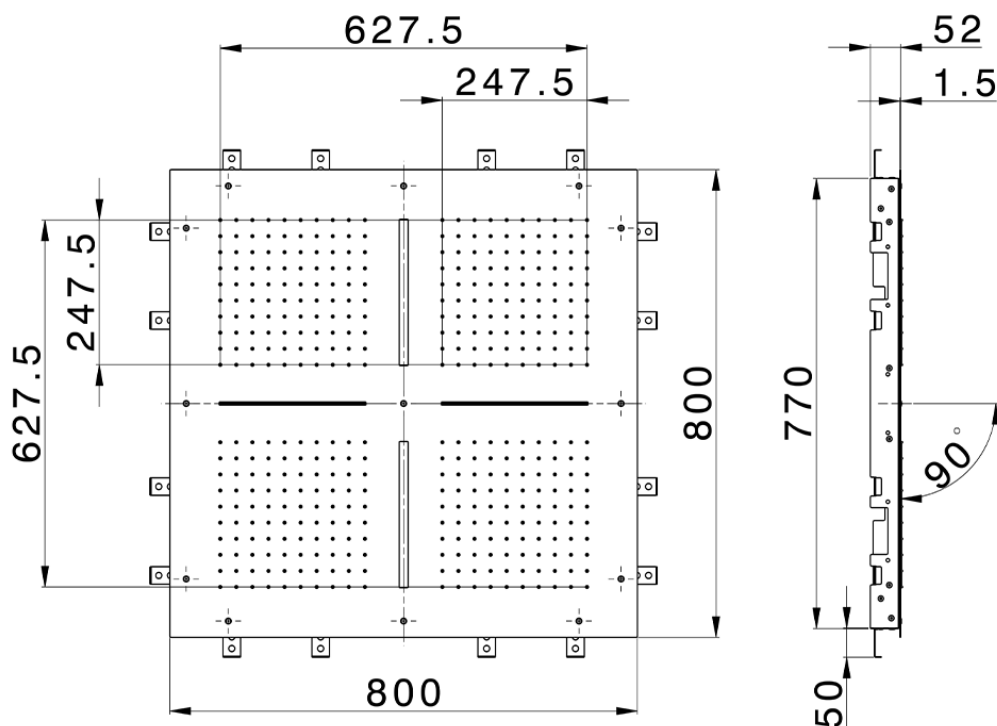

Soffione a soffitto con cromoterapia 800x800 mm ZEN SHOWER_ZS0C0105

ZS0C0105

<https://www.cisal.it/soffione-a-soffitto-con-cromoterapia-800x800-mm-zen-shower-zs0c0105>

2026-06-10