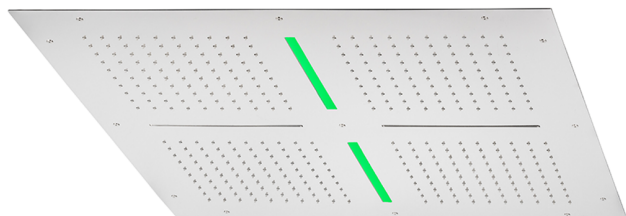

## Soffione a soffitto con cromoterapia 800x800 mm ZEN SHOWER\_ZS0C0105

MODELLO **ZS0C0105**

Soffione a soffitto con cromoterapia 800x800 mm, funzioni 4 uscite pioggia, funzioni 2 cascate, cromoterapia, con comando ad incasso incluso, acciaio inox AISI 304

FINITURE DISPONIBILI

**D1** D1 Inox Spazzolato

**40** 40 Nero Opaco

**4Q** 4Q Bianco Opaco

**D2** D2 Inox Lucido

CARATTERISTICHE

2026-06-10