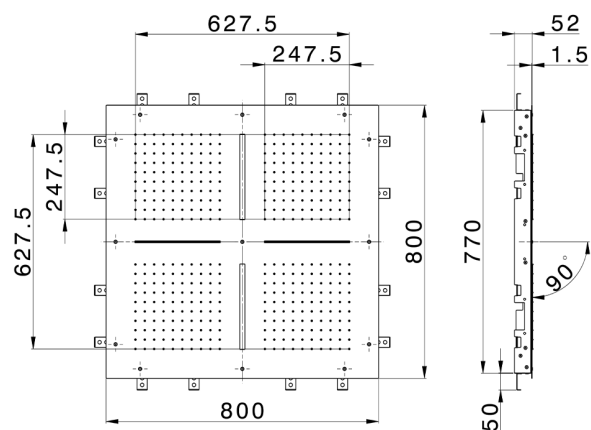

Soffione a soffitto con cromoterapia 800x800 mm ZEN SHOWER_ZS0C0105

MODELLO **ZS0C0105**

Soffione a soffitto con cromoterapia 800x800 mm, funzioni 4 uscite pioggia, funzioni 2 cascate, cromoterapia, con comando ad incasso incluso, acciaio inox AISI 304

FINITURE DISPONIBILI

D1 D1 Inox Spazzolato

40 40 Nero Opaco

4Q 4Q Bianco Opaco

D2 D2 Inox Lucido

CARATTERISTICHE

2026-06-10