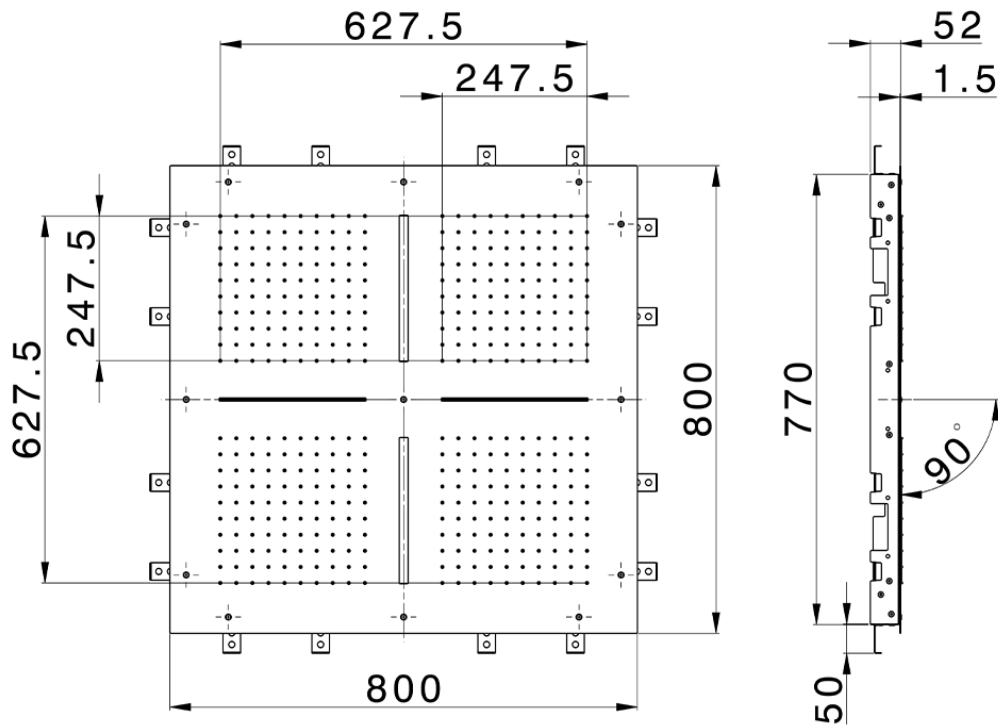

## Soffione a soffitto con cromoterapia 800x800 mm ZEN SHOWER\_ZS0C0105

ZS0C0105

<https://www.cisal.it/soffione-a-soffitto-con-cromoterapia-800x800-mm-zen-shower-zs0c0105>

2026-04-08