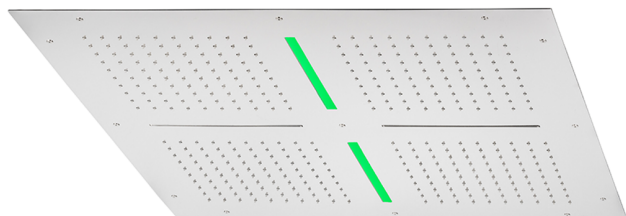

## Soffione a soffitto con cromoterapia 800x800 mm ZEN SHOWER\_ZS0C0105

MODELLO **ZS0C0105**

Soffione a soffitto con cromoterapia 800x800 mm, funzioni 4 uscite pioggia, funzioni 2 cascate, cromoterapia, con comando ad incasso incluso, acciaio inox AISI 304

FINITURE DISPONIBILI

-  **D1** D1 Inox Spazzolato
-  **40** 40 Nero Opaco
-  **4Q** 4Q Bianco Opaco
-  **D2** D2 Inox Lucido

CARATTERISTICHE

2026-06-10