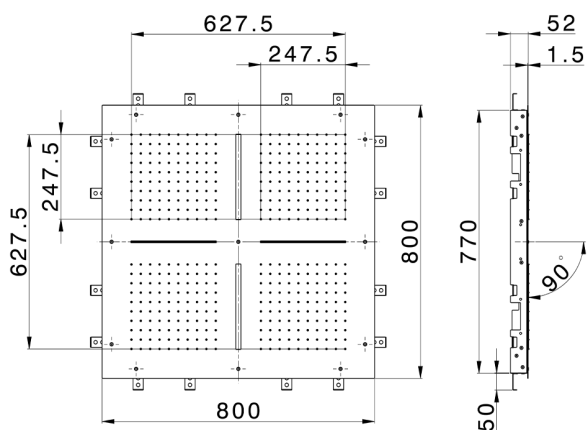

Soffione a soffitto con cromoterapia 800x800 mm ZEN SHOWER_ZS0C0105

MODELLO **ZS0C0105**

Soffione a soffitto con cromoterapia 800x800 mm, funzioni 4 uscite pioggia, funzioni 2 cascate, cromoterapia, con comando ad incasso incluso, acciaio inox AISI 304

FINITURE DISPONIBILI

- **D1** D1 Inox Spazzolato
- **40** 40 Nero Opaco
- **4Q** 4Q Bianco Opaco
- **D2** D2 Inox Lucido

CARATTERISTICHE

2026-04-08