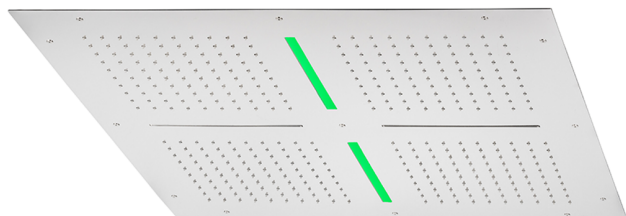

Soffione a soffitto con cromoterapia 800x800 mm ZEN SHOWER_ZS0C0105

MODELLO **ZS0C0105**

Soffione a soffitto con cromoterapia 800x800 mm, funzioni 4 uscite pioggia, funzioni 2 cascate, cromoterapia, con comando ad incasso incluso, acciaio inox AISI 304

FINITURE DISPONIBILI

-  **D1** D1 Inox Spazzolato
-  **40** 40 Nero Opaco
-  **4Q** 4Q Bianco Opaco
-  **D2** D2 Inox Lucido

CARATTERISTICHE

2026-04-08