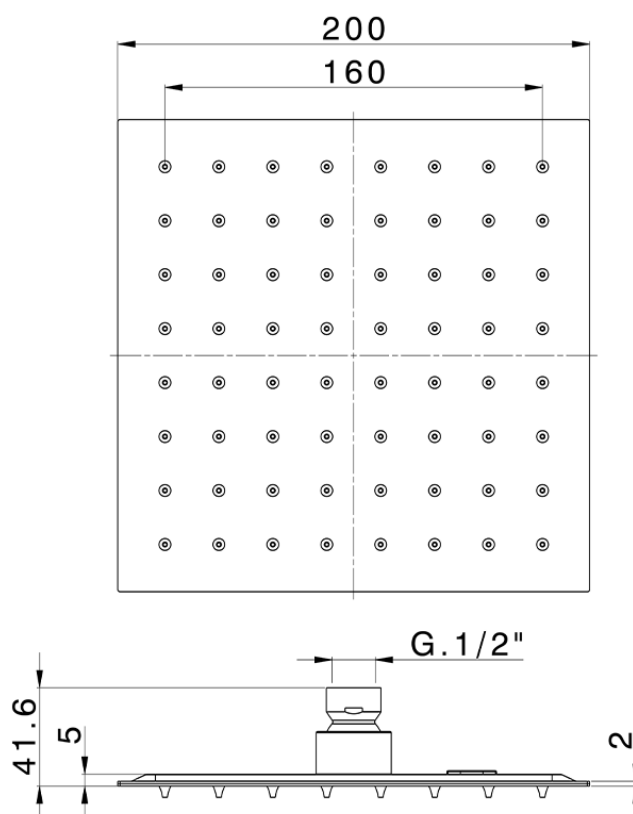

Soffione a braccio ultrapiatto 200x200 mm SHOWER_DS021030

DS021030

<https://www.cisal.it/soffione-a-braccio-ultrapiatto-200x200-mm-shower-ds021030>

2026-07-02