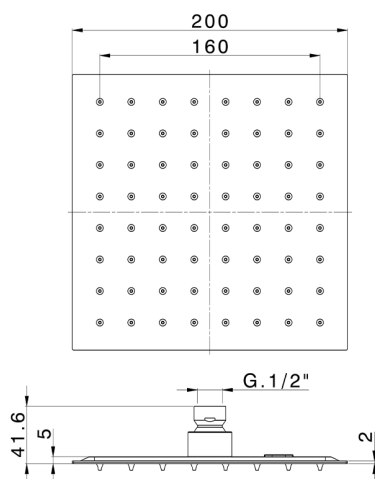

Soffione a braccio ultrapiatto 200x200 mm SHOWER_DS021030

MODELLO **DS021030**

Soffione a braccio ultrapiatto 200x200 mm, funzione pioggia, con valvola di sicurezza brevettata, acciaio inox AISI 304

FINITURE DISPONIBILI

-  **D1** D1 Inox Spazzolato
-  **40** 40 Nero Opaco
-  **4Q** 4Q Bianco Opaco
-  **D2** D2 Inox Lucido

CARATTERISTICHE

2026-07-02