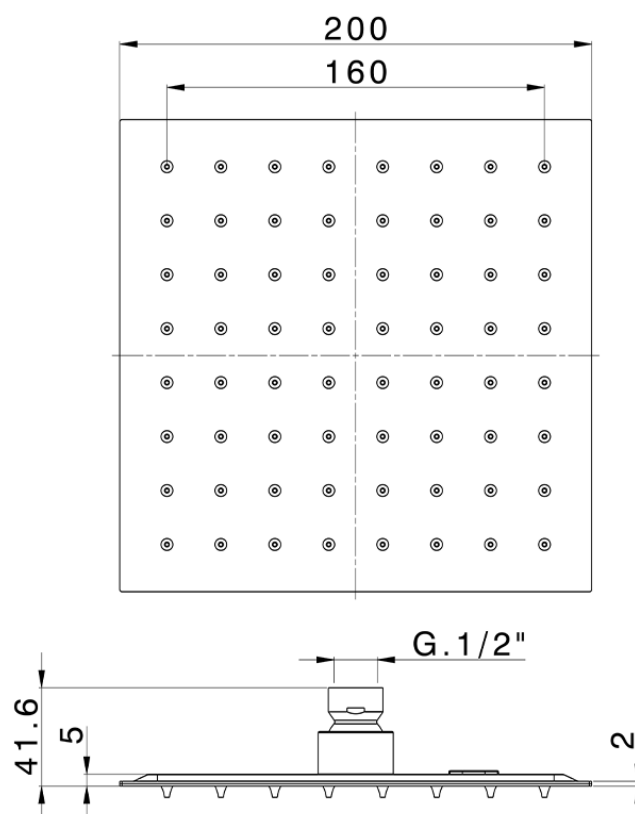

Soffione a braccio ultrapiatto 200x200 mm SHOWER_DS021030

DS021030

<https://www.cisal.it/soffione-a-braccio-ultrapiatto-200x200-mm-shower-ds021030>

2026-07-02