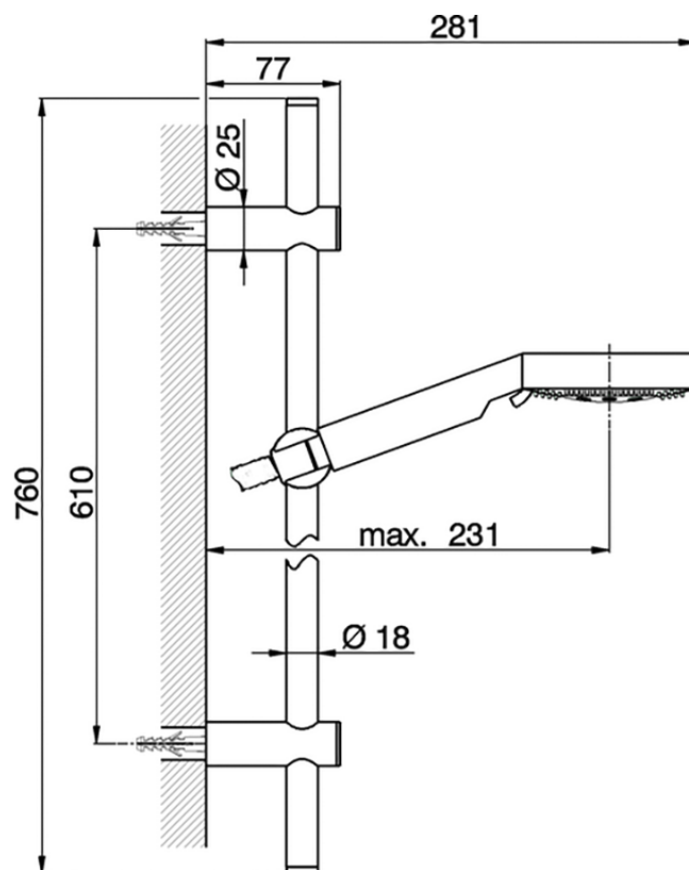

Completo doccia saliscendi Linear SHOWER_DS010072

DS010072

<https://www.cisal.it/completo-doccia-saliscendi-linear-shower-ds010072>

2026-07-02