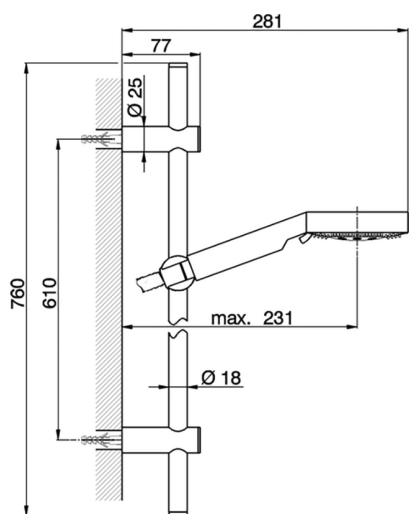

Completo doccia saliscendi Linear SHOWER_DS010072

MODELLO **DS010072**

Completo doccia saliscendi Linear, asta 61 cm con supporto scorrevole, doccetta 5 getti D.100, flessibile liscio SILVERFLEX 150 cm

FINITURE DISPONIBILI

CARATTERISTICHE

2026-07-02