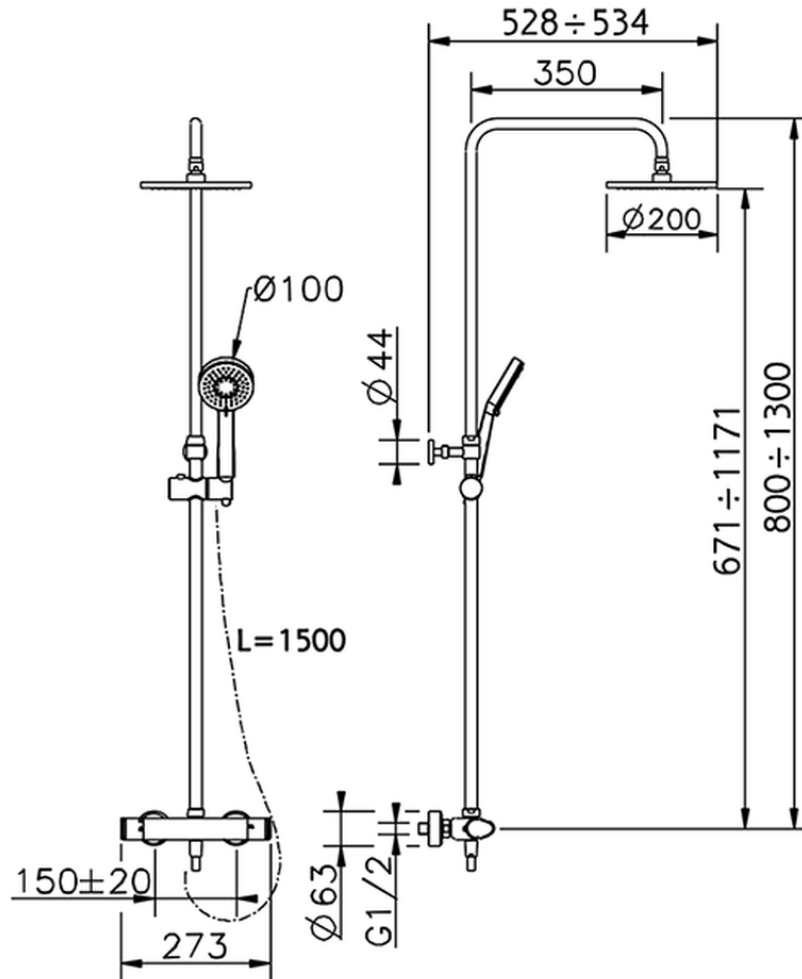

Colonna doccia termostatica 2 funzioni COLONNE DOCCIA_A3C82020

A3C82020

<https://www.cisal.it/colonna-doccia-termostatica-2-funzioni-colonne-doccia-a3c82020>

2026-06-25