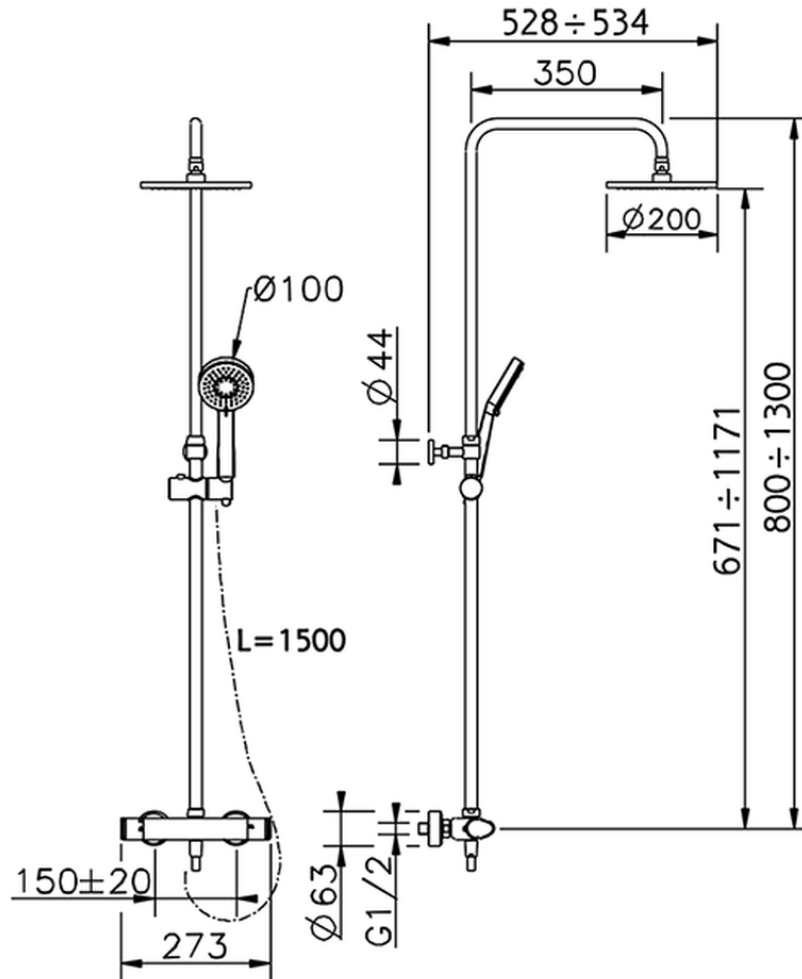

## Colonna doccia termostatica 2 funzioni COLONNE DOCCIA\_A3C82020

A3C82020

<https://www.cisal.it/colonna-doccia-termostatica-2-funzioni-colonne-doccia-a3c82020>

2026-05-11